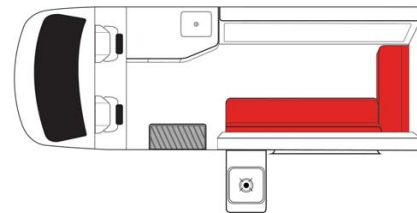

# Van Boomerang Jackpot Australie

Modèle budget

Descriptions	Dernière génération de van. Configuration unique et grande facilité d'utilisation. Il dispose également d'un troisième lit en Hamac. Plus disponible après le 1er avril 2019
Caractéristiques	<b>Boomerang Jackpot</b> Age maximum des véhicules 7 ans Couchages: 3 maximum Essence SP Transmission manuelle
Carburant	Essence SP Consommation approx : 12L/100Km
Dimensions	Longueur: 4.54 m Largeur: 2.10 m Hauteur: 2.50 m Hauteur intérieure : 1.85 m  <u>A partir du 1er avril 2017</u> Longueur : 4.90 m Largeur : 1.74 m Hauteur intérieure : 1.86 m
Occupant	3

Réserves	Réservoir essence : 70 L Eau propre : oui Eau sale : non Bonbonne propane
Lits	Lit double et un lit simple (poids max 90kg)
Cuisine	Evier (uniquement eau froide) Réfrigérateur/freezer Réchaud portable
Douche/toilette	Non
Chauffage & Climatisation	Uniquement route
Alimentation & Energie	12V (batterie auxiliaire) 240V Gaz
Audio & Connectivités	Radio/CD
Equipements complémentaires	Point d'attache pour un réhausseur