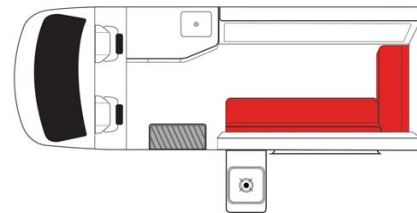

Van Boomerang Jackpot Australie

Modèle budget

Descriptions	Dernière génération de van. Configuration unique et grande facilité d'utilisation. Il dispose également d'un troisième lit en Hamac. Plus disponible après le 1er avril 2019
Caractéristiques	Boomerang Jackpot Age maximum des véhicules 7 ans Couchages: 3 maximum Essence SP Transmission manuelle
Carburant	Essence SP Consommation approx : 12L/100Km
Dimensions	Longueur: 4.54 m Largeur: 2.10 m Hauteur: 2.50 m Hauteur intérieure : 1.85 m <u>A partir du 1er avril 2017</u> Longueur : 4.90 m Largeur : 1.74 m Hauteur intérieure : 1.86 m
Occupant	3

Réserves	Réservoir essence : 70 L Eau propre : oui Eau sale : non Bonbonne propane
Lits	Lit double et un lit simple (poids max 90kg)
Cuisine	Evier (uniquement eau froide) Réfrigérateur/freezer Réchaud portable
Douche/toilette	Non
Chauffage & Climatisation	Uniquement route
Alimentation & Energie	12V (batterie auxiliaire) 240V Gaz
Audio & Connectivités	Radio/CD
Equipements complémentaires	Point d'attache pour un réhausseur