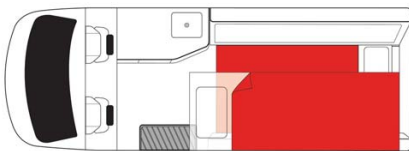

Van Boomerang Jackpot Australie

Modèle budget

Descriptions	Dernière génération de van. Configuration unique et grande facilité d'utilisation. Il dispose également d'un troisième lit en Hamac. Plus disponible après le 1er avril 2019
Caractéristiques	Boomerang Jackpot Age maximum des véhicules 7 ans Couchages: 3 maximum Essence SP Transmission manuelle
Carburant	Essence SP Consommation approx : 12L/100Km
Dimensions	Longueur: 4.54 m Largeur: 2.10 m Hauteur: 2.50 m Hauteur intérieure : 1.85 m <u>A partir du 1er avril 2017</u> Longueur : 4.90 m Largeur : 1.74 m Hauteur intérieure : 1.86 m
Occupant	3

Réserves	Réservoir essence : 70 L Eau propre : oui Eau sale : non Bonbonne propane
Lits	Lit double et un lit simple (poids max 90kg)
Cuisine	Evier (uniquement eau froide) Réfrigérateur/freezer Réchaud portable
Douche/toilette	Non
Chauffage & Climatisation	Uniquement route
Alimentation & Energie	12V (batterie auxiliaire) 240V Gaz
Audio & Connectivités	Radio/CD
Equipements complémentaires	Point d'attache pour un réhausseur