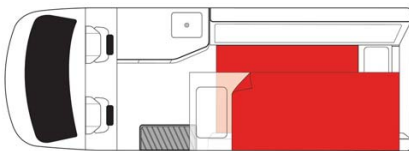

# Van Boomerang Jackpot Australie

Modèle budget

Descriptions	Dernière génération de van. Configuration unique et grande facilité d'utilisation. Il dispose également d'un troisième lit en Hamac. Plus disponible après le 1er avril 2019
Caractéristiques	<b>Boomerang Jackpot</b> Age maximum des véhicules 7 ans Couchages: 3 maximum Essence SP Transmission manuelle
Carburant	Essence SP Consommation approx : 12L/100Km
Dimensions	Longueur: 4.54 m Largeur: 2.10 m Hauteur: 2.50 m Hauteur intérieure : 1.85 m  <u>A partir du 1er avril 2017</u> Longueur : 4.90 m Largeur : 1.74 m Hauteur intérieure : 1.86 m
Occupant	3

Réserves	Réservoir essence : 70 L Eau propre : oui Eau sale : non Bonbonne propane
Lits	Lit double et un lit simple (poids max 90kg)
Cuisine	Evier (uniquement eau froide) Réfrigérateur/freezer Réchaud portable
Douche/toilette	Non
Chauffage & Climatisation	Uniquement route
Alimentation & Energie	12V (batterie auxiliaire) 240V Gaz
Audio & Connectivités	Radio/CD
Equipements complémentaires	Point d'attache pour un réhausseur