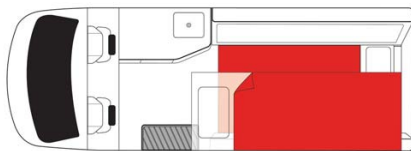

Van Boomerang Jackpot Australie

Modèle budget

Descriptions	Dernière génération de van. Configuration unique et grande facilité d'utilisation. Il dispose également d'un troisième lit en Hamac. Plus disponible après le 1er avril 2019
Caractéristiques	Boomerang Jackpot Age maximum des véhicules 7 ans Couchages: 3 maximum Essence SP Transmission manuelle
Carburant	Essence SP Consommation approx : 12L/100Km
Dimensions	Longueur: 4.54 m Largeur: 2.10 m Hauteur: 2.50 m Hauteur intérieure : 1.85 m <u>A partir du 1er avril 2017</u> Longueur : 4.90 m Largeur : 1.74 m Hauteur intérieure : 1.86 m
Occupant	3

Réserves	Réservoir essence : 70 L Eau propre : oui Eau sale : non Bonbonne propane
Lits	Lit double et un lit simple (poids max 90kg)
Cuisine	Evier (uniquement eau froide) Réfrigérateur/freezer Réchaud portable
Douche/toilette	Non
Chauffage & Climatisation	Uniquement route
Alimentation & Energie	12V (batterie auxiliaire) 240V Gaz
Audio & Connectivités	Radio/CD
Equipements complémentaires	Point d'attache pour un réhausseur