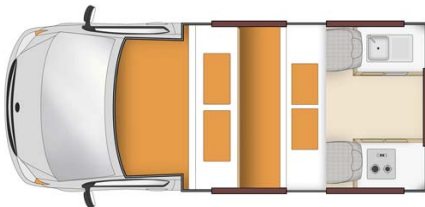

Van Wombat Endeavour Australie

Modèle standard

Descriptions	Economique et léger ce véhicule est idéal pour une petite famille. Il propose 4 couchages pour les voyageurs recherchant un van sans douche ni toilettes. Plusieurs modèles pourront être proposées pour le Wombat Endeavour, ainsi les dimensions et agencements peuvent varier.
Caractéristiques	Wombat Endeavour Couchages : 4 (conseillé pour 2 adultes et 2 enfants) Attention les enfants de moins de 6 mois ne peuvent pas voyager dans ce véhicule Essence 2.7 L Transmission automatique Direction assistée ABS & Airbags Modèle de 3 ans maximum
Carburant	Essence Consommation approx. : 13L/100km (à partir du 1er avril 2020 : 12 L/100 km)