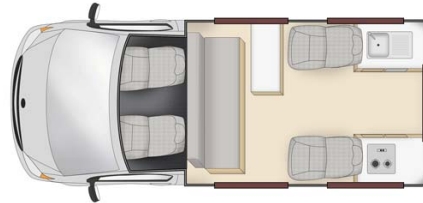

Van Wombat Endeavour Australie

Modèle standard

Descriptions	Economique et léger ce véhicule est idéal pour une petite famille. Il propose 4 couchages pour les voyageurs recherchant un van sans douche ni toilettes. Plusieurs modèles pourront être proposées pour le Wombat Endeavour, ainsi les dimensions et agencements peuvent varier.
Caractéristiques	Wombat Endeavour Couchages : 4 (conseillé pour 2 adultes et 2 enfants) Attention les enfants de moins de 6 mois ne peuvent pas voyager dans ce véhicule Essence 2.7 L Transmission automatique Direction assistée ABS & Airbags Modèle de 3 ans maximum
Carburant	Essence Consommation approx. : 13L/100km (à partir du 1er avril 2020 : 12 L/100 km)