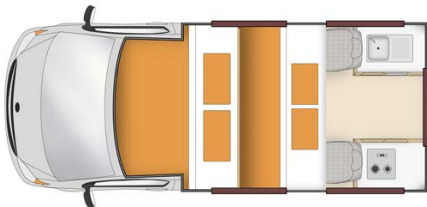

Van Wombat Endeavour Australie

Modèle standard

Descriptions	Economique et léger ce véhicule est idéal pour une petite famille. Il propose 4 couchages pour les voyageurs recherchant un van sans douche ni toilettes. Plusieurs modèles pourront être proposées pour le Wombat Endeavour, ainsi les dimensions et agencements peuvent varier.
Caractéristiques	Wombat Endeavour Couchages : 4 (conseillé pour 2 adultes et 2 enfants) Attention les enfants de moins de 6 mois ne peuvent pas voyager dans ce véhicule Essence 2.7 L Transmission automatique Direction assistée ABS & Airbags Modèle de 3 ans maximum
Carburant	Essence Consommation approx. : 13L/100km (à partir du 1er avril 2020 : 12 L/100 km)