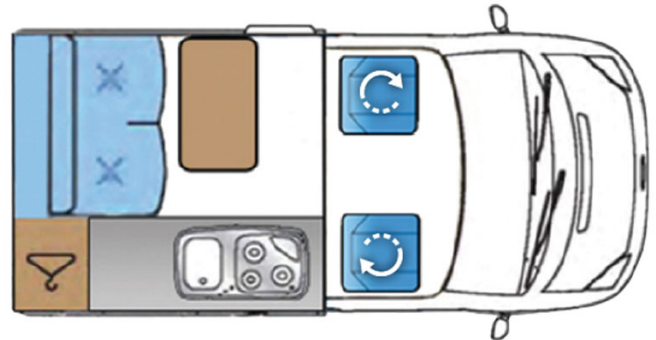

Van Magic Ranger Angleterre

Modèle standard

Descriptions	Digne héritier du mythique combi volkswagen, ce van confortable offre une vraie liberté avec ses 2 lits doubles, sa cuisine complète, sa dinette, son toit haut. Toutes les dimensions et caractéristiques peuvent être sujettes à modification.
Caractéristiques	Magic Ranger Couchages : 4 (4 places assises) Motorisation diesel 2.0 L, 102 chevaux Châssis VW transporter T6 T30 102 ps SWB Transmission manuelle 5 vitesses Direction assistée Limitateur de vitesse Airbags Radar de recul Passage interne à la cabine conducteur Porte-vélo
Carburant	Diesel Consommation approximative : 7 L/100km