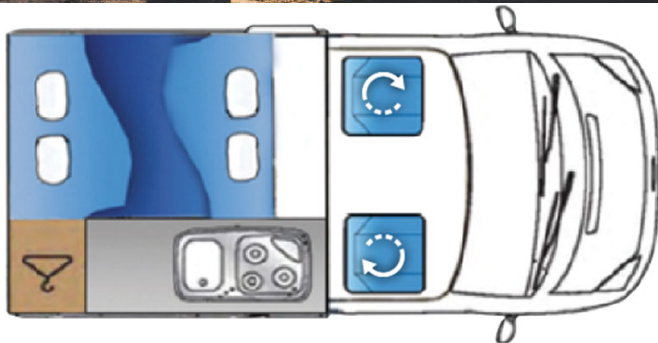

# Van Magic Ranger Angleterre

Modèle standard

<p>Descriptions</p>	<p>Digne héritier du mythique combi volkswagen, ce van confortable offre une vraie liberté avec ses 2 lits doubles, sa cuisine complète, sa dinette, son toit haut.</p> <p>Toutes les dimensions et caractéristiques peuvent être sujettes à modification.</p>
<p>Caractéristiques</p>	<p><b>Magic Ranger</b>                  Couchages : 4 (4 places assises)                  Motorisation diesel 2.0 L, 102 chevaux                  Châssis VW transporter T6 T30 102 ps SWB                  Transmission manuelle 5 vitesses                  Direction assistée                  Limitateur de vitesse                  Airbags                  Radar de recul                  Passage interne à la cabine conducteur                  Porte-vélo</p>
<p>Carburant</p>	<p>Diesel                  Consommation approximative : 7 L/100km</p>