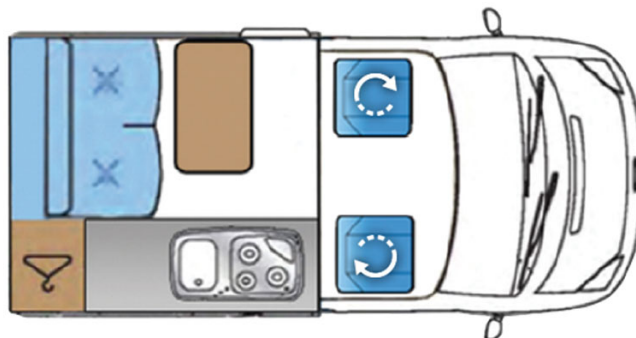

Van Magic Roadie Angleterre

Modèle standard

<p>Descriptions</p>	<p>Destiné aux voyages à petits budgets en couple, ce van est équipé d'un coin cuisine équipé de tous les basiques et d'un lit double pour vous offrir de l'autonomie sur les routes.</p> <p>Toutes les dimensions et caractéristiques peuvent être sujettes à modification.</p>
<p>Caractéristiques</p>	<p>Magic Roadie Couchages : 2 (4 places assises) Motorisation diesel 2.0 L, 102 chevaux Châssis VW transporter T6 T28 102 ps SWB Transmission manuelle 5 vitesses Direction assistée Limitateur de vitesse Airbags Radar de recul Passage interne à la cabine conducteur Porte-vélo</p>
<p>Carburant</p>	<p>Diesel Consommation approximative : 7 L/100km</p>

Dimensions	Longueur : 4.90 m Largeur : 1.90 m Hauteur : 2.00 m Hauteur intérieure : 1.50 m
Occupant	2 couchages et 4 places assises
Réserves	Réservoir carburant : 70 L Réservoir eau propre : 13 L Bouteille de gaz
Lits	Lit double : 183 x 126 cm
Cuisine	Evier (eau froide uniquement) Cuisinière 2 feux Réfrigérateur 39 L avec compartiment freezer Vaisselle et batterie de cuisine Bouilloire
Douche/toilette	Lavabo (eau froide uniquement) Toilettes en option
Chauffage & Climatisation	Climatisation et chauffage comme dans une voiture
Alimentation & Energie	Gaz Branchement "hook up" 230 V Batterie auxiliaire. Elle a une autonomie d'environ 12h et se recharge en roulant ou en étant branché au 230 V. Allume-cigare. Pensez à prendre des adaptateurs pour recharger les petits appareils électriques type téléphone ou appareil photo.
Audio & Connectivités	Radio AM/FM Connexion Bluetooth Connexion USB
Equipements complémentaires	Point d'accroche pour 2 sièges bébé ou réhausseurs Porte-vélo Vaisselle et batterie de cuisine Bouilloire Plan des campings
Equipements optionnels	Sièges bébé et réhausseurs Draps et serviettes Table et chaises de camping Toilettes portable Produit toilettes chimiques GPS Chaînes neige