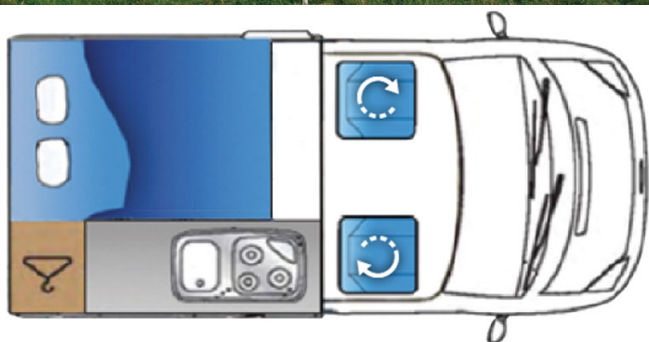

# Van Magic Roadie Angleterre

Modèle standard

Descriptions	<p>Destiné aux voyages à petits budgets en couple, ce van est équipé d'un coin cuisine équipé de tous les basiques et d'un lit double pour vous offrir de l'autonomie sur les routes.</p> <p>Toutes les dimensions et caractéristiques peuvent être sujettes à modification.</p>
Caractéristiques	<p><b>Magic Roadie</b>                  Couchages : 2 (4 places assises)                  Motorisation diesel 2.0 L, 102 chevaux                  Châssis VW transporter T6 T28 102 ps SWB                  Transmission manuelle 5 vitesses                  Direction assistée                  Limiteur de vitesse                  Airbags                  Radar de recul                  Passage interne à la cabine conducteur                  Porte-vélo</p>
Carburant	<p>Diesel                  Consommation approximative : 7 L/100km</p>