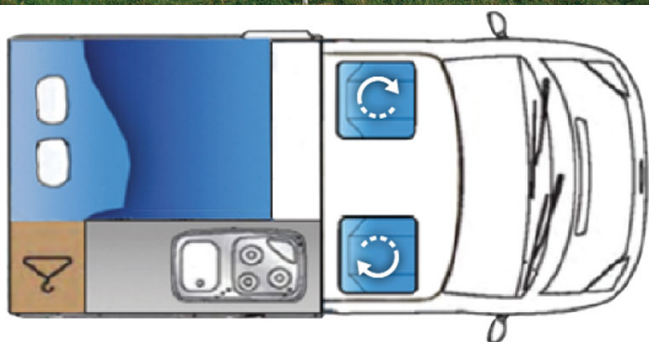

Van Magic Roadie Angleterre

Modèle standard

<p>Descriptions</p>	<p>Destiné aux voyages à petits budgets en couple, ce van est équipé d'un coin cuisine équipé de tous les basiques et d'un lit double pour vous offrir de l'autonomie sur les routes.</p> <p>Toutes les dimensions et caractéristiques peuvent être sujettes à modification.</p>
<p>Caractéristiques</p>	<p>Magic Roadie Couchages : 2 (4 places assises) Motorisation diesel 2.0 L, 102 chevaux Châssis VW transporter T6 T28 102 ps SWB Transmission manuelle 5 vitesses Direction assistée Limitateur de vitesse Airbags Radar de recul Passage interne à la cabine conducteur Porte-vélo</p>
<p>Carburant</p>	<p>Diesel Consommation approximative : 7 L/100km</p>

Dimensions	Longueur : 4.90 m Largeur : 1.90 m Hauteur : 2.00 m Hauteur intérieure : 1.50 m
Occupant	2 couchages et 4 places assises
Réserves	Réservoir carburant : 70 L Réservoir eau propre : 13 L Bouteille de gaz
Lits	Lit double : 183 x 126 cm
Cuisine	Evier (eau froide uniquement) Cuisinière 2 feux Réfrigérateur 39 L avec compartiment freezer Vaisselle et batterie de cuisine Bouilloire
Douche/toilette	Lavabo (eau froide uniquement) Toilettes en option
Chauffage & Climatisation	Climatisation et chauffage comme dans une voiture
Alimentation & Energie	Gaz Branchement "hook up" 230 V Batterie auxiliaire. Elle a une autonomie d'environ 12h et se recharge en roulant ou en étant branché au 230 V. Allume-cigare. Pensez à prendre des adaptateurs pour recharger les petits appareils électriques type téléphone ou appareil photo.
Audio & Connectivités	Radio AM/FM Connexion Bluetooth Connexion USB
Equipements complémentaires	Point d'accroche pour 2 sièges bébé ou réhausseurs Porte-vélo Vaisselle et batterie de cuisine Bouilloire Plan des campings
Equipements optionnels	Sièges bébé et réhausseurs Draps et serviettes Table et chaises de camping Toilettes portable Produit toilettes chimiques GPS Chaînes neige