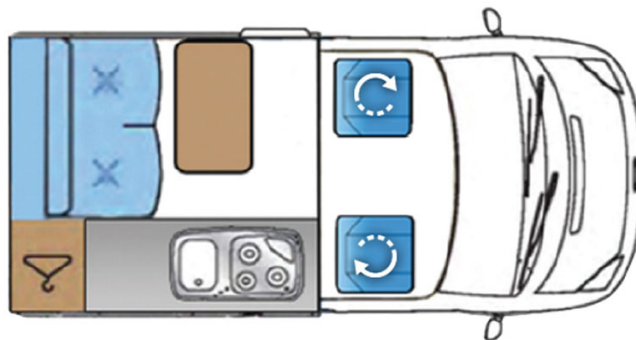

# Van Magic Roadie Angleterre

Modèle standard

Descriptions	<p>Destiné aux voyages à petits budgets en couple, ce van est équipé d'un coin cuisine équipé de tous les basiques et d'un lit double pour vous offrir de l'autonomie sur les routes.</p> <p>Toutes les dimensions et caractéristiques peuvent être sujettes à modification.</p>
Caractéristiques	<p><b>Magic Roadie</b>                  Couchages : 2 (4 places assises)                  Motorisation diesel 2.0 L, 102 chevaux                  Châssis VW transporter T6 T28 102 ps SWB                  Transmission manuelle 5 vitesses                  Direction assistée                  Limiteur de vitesse                  Airbags                  Radar de recul                  Passage interne à la cabine conducteur                  Porte-vélo</p>
Carburant	<p>Diesel                  Consommation approximative : 7 L/100km</p>