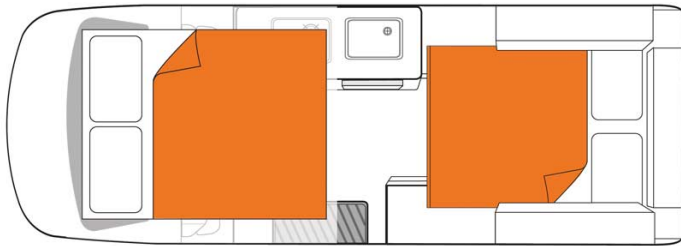

Van Kiwi Voyager Nouvelle-Zélande

Modèle standard

Descriptions	Génial pour les petites familles au budget serré. Ce véhicule certifié "Self-Contained" représente un avantage concurrentiel dans la catégorie des 4 couchettes – un modèle extrêmement populaire. Plusieurs modèles pourront être proposées pour le Kiwi Voyager, ainsi les dimensions et agencements peuvent varier.
Caractéristiques	Kiwi Voyager Couchages : 4 (4 places assises) Véhicule certifié "Self Contained" Motorisation diesel Châssis Toyota Hiace Transmission automatique Caméra de recul Modèle de 5 ans maximum
Carburant	Diesel