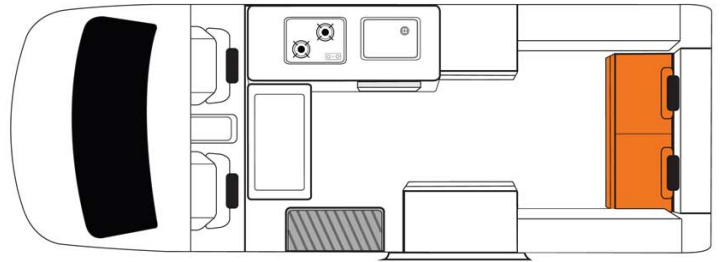

Van Kiwi Voyager Nouvelle-Zélande

Modèle standard

Descriptions	Génial pour les petites familles au budget serré. Ce véhicule certifié "Self-Contained" représente un avantage concurrentiel dans la catégorie des 4 couchettes – un modèle extrêmement populaire. Plusieurs modèles pourront être proposées pour le Kiwi Voyager, ainsi les dimensions et agencements peuvent varier.
Caractéristiques	Kiwi Voyager Couchages : 4 (4 places assises) Véhicule certifié "Self Contained" Motorisation diesel Châssis Toyota Hiace Transmission automatique Caméra de recul Modèle de 5 ans maximum
Carburant	Diesel