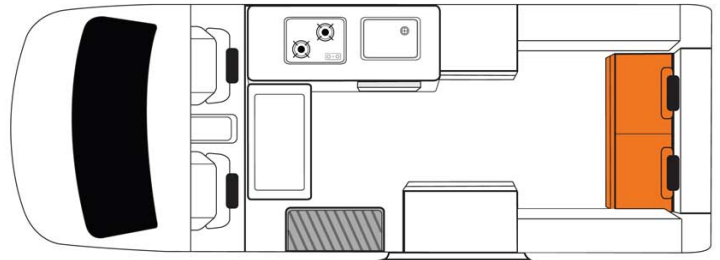

Van Kiwi Voyager Nouvelle-Zélande

Modèle standard

Descriptions	Génial pour les petites familles au budget serré. Ce véhicule certifié "Self-Contained" représente un avantage concurrentiel dans la catégorie des 4 couchettes – un modèle extrêmement populaire. Plusieurs modèles pourront être proposées pour le Kiwi Voyager, ainsi les dimensions et agencements peuvent varier.
Caractéristiques	Kiwi Voyager Couchages : 4 (4 places assises) Véhicule certifié "Self Contained" Motorisation diesel Châssis Toyota Hiace Transmission automatique Caméra de recul Modèle de 5 ans maximum
Carburant	Diesel