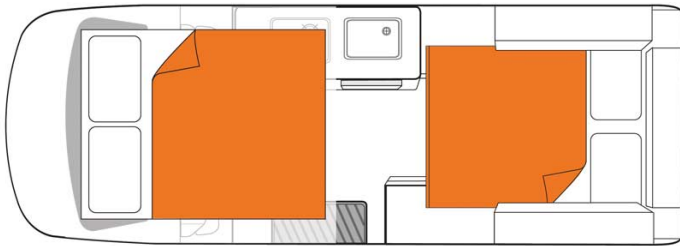

Van Kiwi Voyager Nouvelle-Zélande

Modèle standard

Descriptions	Génial pour les petites familles au budget serré. Ce véhicule certifié "Self-Contained" représente un avantage concurrentiel dans la catégorie des 4 couchettes – un modèle extrêmement populaire. Plusieurs modèles pourront être proposées pour le Kiwi Voyager, ainsi les dimensions et agencements peuvent varier.
Caractéristiques	Kiwi Voyager Couchages : 4 (4 places assises) Véhicule certifié "Self Contained" Motorisation diesel Châssis Toyota Hiace Transmission automatique Caméra de recul Modèle de 5 ans maximum
Carburant	Diesel