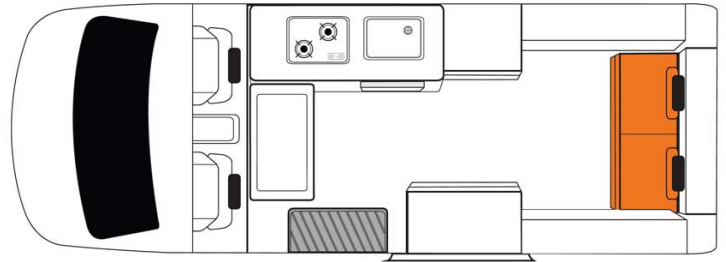

Van Kiwi HiTop Nouvelle-Zélande

Modèle standard

Descriptions	Ce van, certifié "Self-Contained" pour l'initiation est un véhicule 'passe-partout', très facile à conduire et abordable pour les petits budgets. Génial pour deux adultes qui n'ont pas besoin d'un coin toilette. Plusieurs modèles pourront être proposées pour le Kiwi Hitop, ainsi les dimensions et agencements peuvent varier.
Caractéristiques	Kiwi Hitop Couchages : 3 (3 places assises) Véhicule certifié "Self Contained" Motorisation diesel Châssis Toyota Hiace Transmission automatique Caméra de recul Modèle de 5 ans maximum
Carburant	Diesel