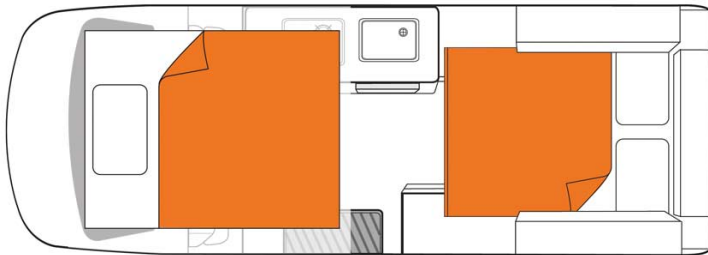

Van Kiwi HiTop Nouvelle-Zélande

Modèle standard

Descriptions	Ce van, certifié "Self-Contained" pour l'initiation est un véhicule 'passe-partout', très facile à conduire et abordable pour les petits budgets. Génial pour deux adultes qui n'ont pas besoin d'un coin toilette. Plusieurs modèles pourront être proposées pour le Kiwi Hitop, ainsi les dimensions et agencements peuvent varier.
Caractéristiques	Kiwi Hitop Couchages : 3 (3 places assises) Véhicule certifié "Self Contained" Motorisation diesel Châssis Toyota Hiace Transmission automatique Caméra de recul Modèle de 5 ans maximum
Carburant	Diesel