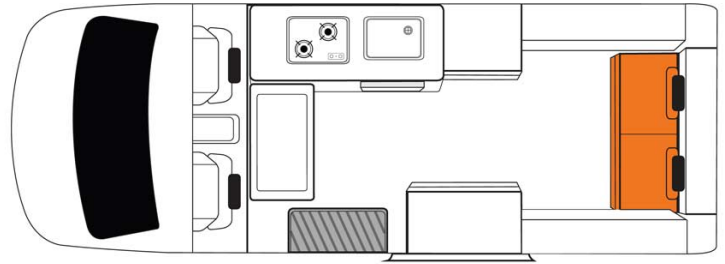

Van Kiwi HiTop Nouvelle-Zélande

Modèle standard

Descriptions	Ce van, certifié "Self-Contained" pour l'initiation est un véhicule 'passe-partout', très facile à conduire et abordable pour les petits budgets. Génial pour deux adultes qui n'ont pas besoin d'un coin toilette. Plusieurs modèles pourront être proposées pour le Kiwi Hitop, ainsi les dimensions et agencements peuvent varier.
Caractéristiques	Kiwi Hitop Couchages : 3 (3 places assises) Véhicule certifié "Self Contained" Motorisation diesel Châssis Toyota Hiace Transmission automatique Caméra de recul Modèle de 5 ans maximum
Carburant	Diesel