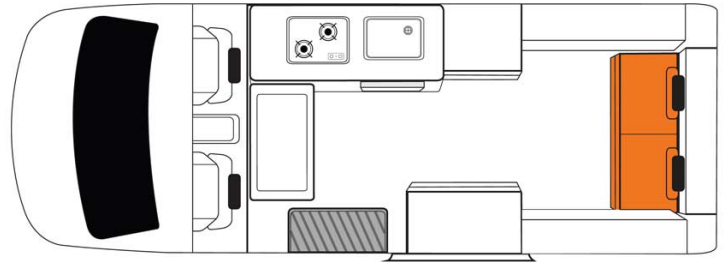

Van Kiwi HiTop Nouvelle-Zélande

Modèle standard

Descriptions	Ce van, certifié "Self-Contained" pour l'initiation est un véhicule 'passe-partout', très facile à conduire et abordable pour les petits budgets. Génial pour deux adultes qui n'ont pas besoin d'un coin toilette. Plusieurs modèles pourront être proposées pour le Kiwi Hitop, ainsi les dimensions et agencements peuvent varier.
Caractéristiques	Kiwi Hitop Couchages : 3 (3 places assises) Véhicule certifié "Self Contained" Motorisation diesel Châssis Toyota Hiace Transmission automatique Caméra de recul Modèle de 5 ans maximum
Carburant	Diesel