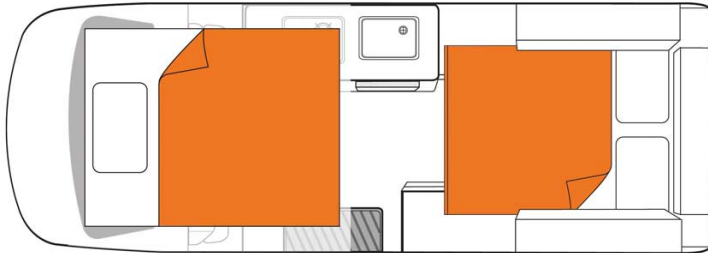

Van Kiwi HiTop Nouvelle-Zélande

Modèle standard

Descriptions	Ce van, certifié "Self-Contained" pour l'initiation est un véhicule 'passe-partout', très facile à conduire et abordable pour les petits budgets. Génial pour deux adultes qui n'ont pas besoin d'un coin toilette. Plusieurs modèles pourront être proposées pour le Kiwi Hitop, ainsi les dimensions et agencements peuvent varier.
Caractéristiques	Kiwi Hitop Couchages : 3 (3 places assises) Véhicule certifié "Self Contained" Motorisation diesel Châssis Toyota Hiace Transmission automatique Caméra de recul Modèle de 5 ans maximum
Carburant	Diesel