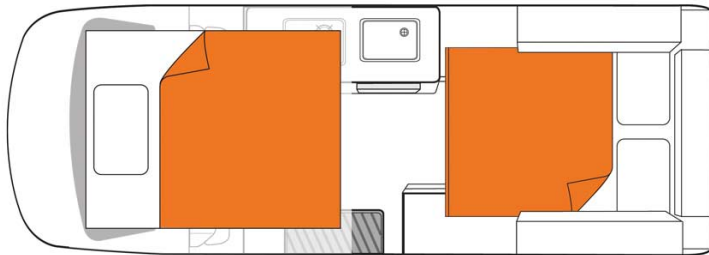

Van Kiwi HiTop Nouvelle-Zélande

Modèle standard

Descriptions	Ce van, certifié "Self-Contained" pour l'initiation est un véhicule 'passe-partout', très facile à conduire et abordable pour les petits budgets. Génial pour deux adultes qui n'ont pas besoin d'un coin toilette. Plusieurs modèles pourront être proposées pour le Kiwi Hitop, ainsi les dimensions et agencements peuvent varier.
Caractéristiques	Kiwi Hitop Couchages : 3 (3 places assises) Véhicule certifié "Self Contained" Motorisation diesel Châssis Toyota Hiace Transmission automatique Caméra de recul Modèle de 5 ans maximum
Carburant	Diesel