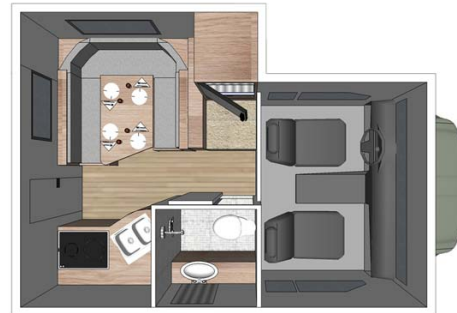

# Truck camper Beaver Truck Camper Bunk Canada

Modèle deluxe

Descriptions	<p>Conçu pour accueillir 2 adultes et 3 enfants, ce truck à l'intérieur spacieux grâce à son slide out est adapté aux familles aventureuses.</p> <p>Les plans, dimensions et agencements ci-contre du Beaver TCB sont indicatifs et peuvent varier, sans préavis.</p>
Caractéristiques	<p><b>Beaver TCB</b>                  Couchages : jusqu'à 5                  Châssis Ford                  4 roues motrices                  Motorisation V8 diesel                  Consommation approximative 15-22L/100km                  Transmission automatique                  Régulateur de vitesse  <a href="#">? Visite virtuelle du Beaver TCB par ici.</a></p>
Carburant	Diesel
Dimensions	Longueur : 7.04-7.50 m Largeur : 2.50 m Hauteur : 3.89 m Hauteur intérieure : 1.95 m
Occupant	5 couchages

Réserves	Réservoir carburant : 98 à 128 L Réservoir eau propre : 142 L Réservoir eau grise : 115 L Réservoir eau usée : 68 L Réservoir propane : 32 L
Lits	Lit capucine : 197 x 150 cm Lit dinette : 183 x 80 cm Lit en hauteur central : 193 x 66 cm
Cuisine	Évier (eau chaude et eau froide) Cuisinière Four (propane) Réfrigérateur
Douche/toilette	Douche Toilettes Alimentation en eau chaude et eau froide
Chauffage & Climatisation	Climatisation et chauffage dans la cabine conducteur Chauffage à l'arrêt
Alimentation & Energie	<b>Gaz.</b> Propane <b>Batterie auxiliaire.</b> Cette dernière a une autonomie d'environ 12h et se recharge en roulant ou par les panneaux photovoltaïques. <b>Allume-cigare.</b> Pensez à prendre des adaptateurs pour recharger les petits appareils électriques type téléphone ou appareil photo. <b>Panneau solaire.</b>
Audio & Connectivités	Connexion USB Connexion Bluetooth
Equipements complémentaires	Auvent Caméra de recul Système de navigation Crochets d'attache pour sièges bébé, sièges enfant ou réhausseurs Panneau solaire