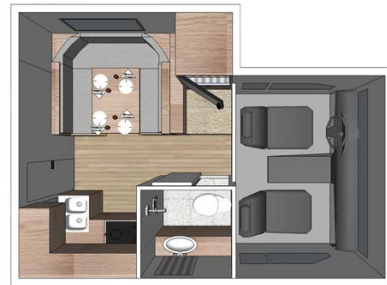

Truck camper Beaver Truck Camper Slide Bunk Canada

Modèle deluxe

<p>Descriptions</p>	<p>Avec son grand slide-out augmentant l'espace de vie et ses équipements luxueux, ce truck peut accueillir jusqu'à 3 personnes.</p> <p>Les plans, dimensions et agencements ci-contre du Beaver TCS sont indicatifs et peuvent varier, sans préavis.</p>
<p>Caractéristiques</p>	<p>Beaver TCS Couchages : 3 Châssis Ford F350 4 roues motrices Motorisation V8 diesel Consommation approximative 15-21L/100km Transmission automatique Régulateur de vitesse ? Visite virtuelle du Beaver TCS par ici.</p>
<p>Carburant</p>	<p>Diesel</p>
<p>Dimensions</p>	<p>Longueur : 7.24-7.57 m Largeur : 2.50 m (3.03 m avec slide-out) Hauteur : 3.89 m Hauteur intérieure : 1.97 m</p>
<p>Occupant</p>	<p>3 couchages</p>

Réserves	Réservoir carburant : 98-128 L Réservoir eau propre : 95-122 L Réservoir eau grise : 72-115 L Réservoir eau usée : 50-65 L Réservoir propane : 32L
Lits	Lit capucine : 197 x 150 cm Lit dinette : 167 x 106 cm
Cuisine	Évier (eau chaude et eau froide) Cuisinière Four (propane) Réfrigérateur
Douche/toilette	Douche Toilettes Alimentation en eau chaude et eau froide
Chauffage & Climatisation	Climatisation et chauffage dans la cabine conducteur Chauffage à l'arrêt
Alimentation & Energie	Gaz. Propane Batterie auxiliaire. Cette dernière a une autonomie d'environ 12h et se recharge en roulant ou par les panneaux photovoltaïques. Allume-cigare. Pensez à prendre des adaptateurs pour recharger les petits appareils électriques type téléphone ou appareil photo. Panneau solaire.
Audio & Connectivités	Connexion USB Connexion Bluetooth
Equipements complémentaires	Auvent Caméra de recul Système de navigation Crochets d'attache pour sièges bébé, sièges enfant ou réhausseurs Panneau solaire