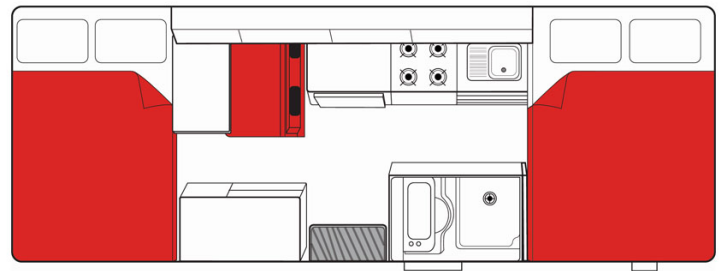

# Camping-car Boomerang Double up Australie

Modèle budget

Descriptions	<p>Ce véhicule est défini comme étant un appartement sur roues, équipé de toilettes, d'une douche et d'un coin cuisine équipé. Idéal et tout confort pour parcourir l'Australie.</p> <p>Plusieurs modèles pourront être proposées pour le Boomerang Double Up, ainsi les dimensions et agencements peuvent varier.</p>
Caractéristiques	<p><b>Boomerang Double up</b>                  Couchages : 4 (4 places assises)                  Motorisation diesel                  Transmission automatique  <b>Modèle de 4 ans minimum</b></p>
Carburant	Diesel
Dimensions	Longueur : 7.15-7.25 m Largeur : 2.25-2.38 m Hauteur : 3.25-3.40 m Hauteur intérieure : 2.10-2.15 m
Occupant	4 couchages et 4 places assises (jusqu'à 4 adultes)