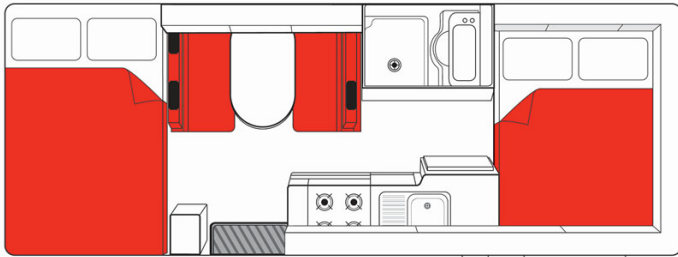

# Camping-car Boomerang Double up Australie

Modèle budget

Descriptions	<p>Ce véhicule est défini comme étant un appartement sur roues, équipé de toilettes, d'une douche et d'un coin cuisine équipé. Idéal et tout confort pour parcourir l'Australie.</p> <p>Plusieurs modèles pourront être proposées pour le Boomerang Double Up, ainsi les dimensions et agencements peuvent varier.</p>
Caractéristiques	<p><b>Boomerang Double up</b>                  Couchages : 4 (4 places assises)                  Motorisation diesel                  Transmission automatique  <b>Modèle de 4 ans minimum</b></p>
Carburant	Diesel
Dimensions	Longueur : 7.15-7.25 m Largeur : 2.25-2.38 m Hauteur : 3.25-3.40 m Hauteur intérieure : 2.10-2.15 m
Occupant	4 couchages et 4 places assises (jusqu'à 4 adultes)

Réserves	Réservoir essence : 75 L Réservoir eau propre Réservoir eau usée Bouteille de gaz
Lits	2 lits doubles
Cuisine	Évier (eau chaude et eau froide) Cuisinière au gaz Micro-ondes (240 V) Réfrigérateur + freezer Bouteille de gaz
Douche/toilette	Douche Toilettes Alimentation en eau chaude et eau froide
Chauffage & Climatisation	Climatisation et chauffage cabine conducteur comme dans une voiture
Alimentation & Energie	<b>Gaz</b> <b>Branchement "hook up" 240 V</b> <b>Batterie auxiliaire 12 V.</b> Permet de faire fonctionner les lumières. Cette dernière a une autonomie d'environ 12h et se recharge en roulant, par les panneaux photovoltaïques ou en étant branché au 240V. <b>Allume-cigare.</b> Pensez à prendre des adaptateurs pour recharger les petits appareils électriques type téléphone ou appareil photo. <b>Panneaux photovoltaïques</b>
Audio & Connectivités	Radio/CD
Equipements complémentaires	Fixations pour 2 sièges bébé ou réhausseurs
Equipements optionnels	Sièges bébé/réhausseurs Wifi (1 Go de données) Table et chaises de camping Radiateur portable