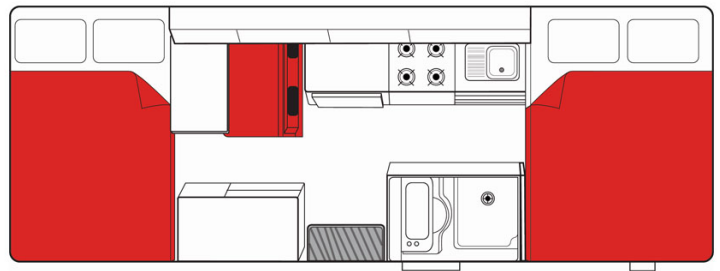

# Camping-car Boomerang Double up Australie

Modèle budget

Descriptions	<p>Ce véhicule est défini comme étant un appartement sur roues, équipé de toilettes, d'une douche et d'un coin cuisine équipé. Idéal et tout confort pour parcourir l'Australie.</p> <p>Plusieurs modèles pourront être proposées pour le Boomerang Double Up, ainsi les dimensions et agencements peuvent varier.</p>
Caractéristiques	<p><b>Boomerang Double up</b>                  Couchages : 4 (4 places assises)                  Motorisation diesel                  Transmission automatique  <b>Modèle de 4 ans minimum</b></p>
Carburant	Diesel
Dimensions	Longueur : 7.15-7.25 m Largeur : 2.25-2.38 m Hauteur : 3.25-3.40 m Hauteur intérieure : 2.10-2.15 m
Occupant	4 couchages et 4 places assises (jusqu'à 4 adultes)