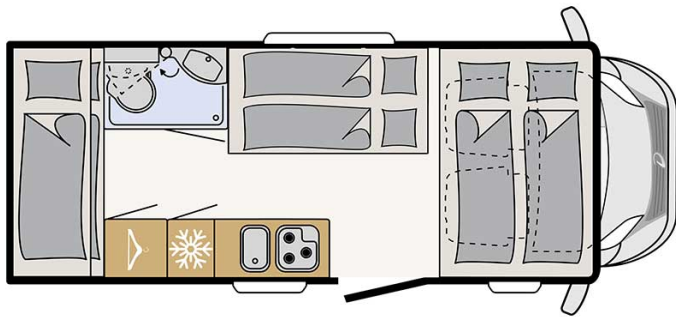

# Camping-car Iceberg Family Plus Islande

Modèle standard

Descriptions	<p>mise à jour 12/2023</p> <p>Le camping-car campucine avec des lits superposés et de l'espace pour toute la famille avec un maximum de six places de couchage.</p> <p><b>Note importante – Nous vous informons que les véhicules de location représentés ne sont pas contractuels et sont uniquement montrés à titre d'exemple pour chaque catégorie de véhicules !</b></p>
Caractéristiques	<p><b>Iceberg Family Plus</b></p> <p>Couchages : 6</p> <p>Motorisation : 2.3 l 103kW/140PS Diesel</p> <p>Transmission manuelle</p> <p>Direction assistée</p> <p>Servofrein</p> <p>Passage cellule à la cabine conducteur</p>
Carburant	<p>Diesel</p> <p>Consommation approximative : 10 à 12 L/100km</p>