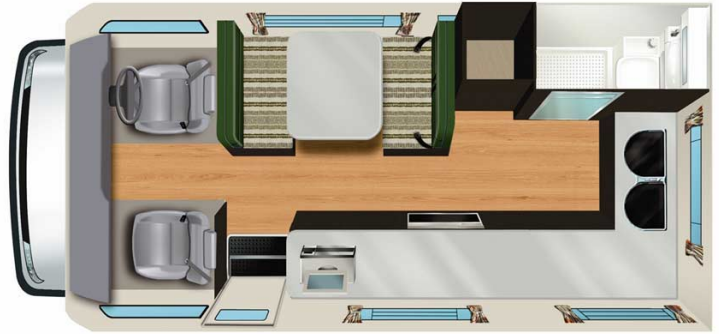

Camping-car Cheapa 4 Berth Motorhome Australie

Modèle budget

Descriptions	Ce véhicule est une alternative économique pour votre prochaine aventure en famille. Plusieurs modèles pourront être proposées pour le Cheapa 4 Berth, ainsi les dimensions et agencements peuvent varier.
Caractéristiques	Cheapa 4 Berth Couchages : 4 (4 places assises) Attention les enfants de moins de 6 mois ne peuvent pas voyager dans ce véhicule. Motorisation Diesel 2.4-2.5 L Transmission manuelle ou automatique Direction assistée ABS & Airbags Auvent à partir du 1er avril 2020 Passage interne de la cellule à la cabine conducteur Véhicule entre 3 et 6 ans
Carburant	Diesel Consommation moyenne : 14L/100km