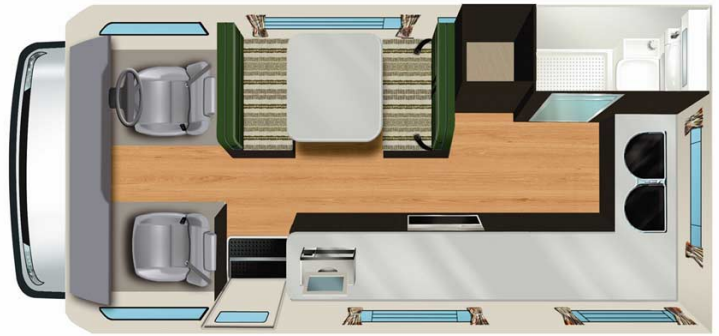

Camping-car Cheapa 4 Berth Motorhome Australie

Modèle budget

Descriptions	Ce véhicule est une alternative économique pour votre prochaine aventure en famille. Plusieurs modèles pourront être proposées pour le Cheapa 4 Berth, ainsi les dimensions et agencements peuvent varier.
Caractéristiques	Cheapa 4 Berth Couchages : 4 (4 places assises) Attention les enfants de moins de 6 mois ne peuvent pas voyager dans ce véhicule. Motorisation Diesel 2.4-2.5 L Transmission manuelle ou automatique Direction assistée ABS & Airbags Auvent à partir du 1er avril 2020 Passage interne de la cellule à la cabine conducteur Véhicule entre 3 et 6 ans
Carburant	Diesel Consommation moyenne : 14L/100km