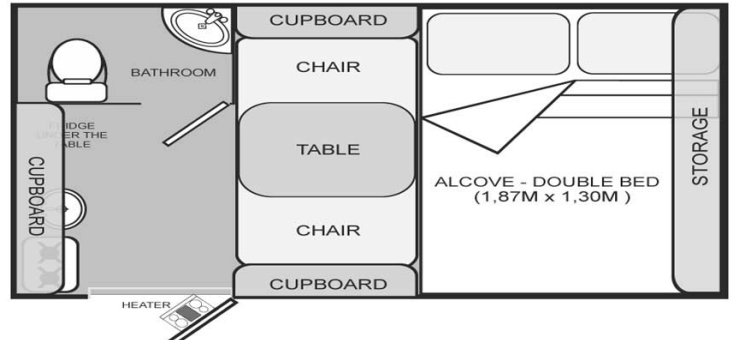

4x4 Iguazu Adventure premium 4x4 Argentine

Modèle standard

Descriptions	LE 4x4 pour l'Argentine. Sa double cabine vous permet d'être confortablement installé pendant les trajets.
Caractéristiques	Iguazu Adventure Premium Couchage : 3/4 personnes Châssis VW Amarok 2.0 L cabine double Motorisation diesel 4 cylindres 1968 ccm (4 roues motrices) Transmission manuelle 6 vitesses
Carburant	Diesel Consommation : 10L/100km
Dimensions	Longueur : 5.11 m Largeur : 1.90 m Hauteur : 2.80 m Hauteur intérieur : 1.90 m
Occupant	5 ceintures
Réserves	Réservoir essence : 80L Réservoir eau propre : 60L Bouteille de gaz (propane) : 1 x 10kg
Lits	Lit double Mezzanine : 187 cm x 165 cm Lit dinette : 187 cm x 100 cm