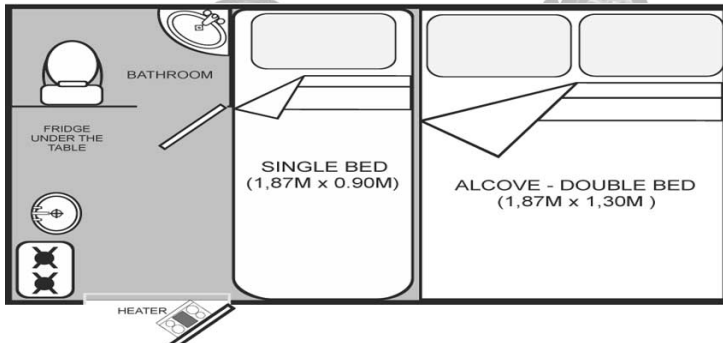

4x4 Iguazu Adventure premium 4x4 Argentine

Modèle standard

Descriptions	LE 4x4 pour l'Argentine. Sa double cabine vous permet d'être confortablement installé pendant les trajets.
Caractéristiques	Iguazu Adventure Premium Couchage : 3/4 personnes Châssis VW Amarok 2.0 L cabine double Motorisation diesel 4 cylindres 1968 ccm (4 roues motrices) Transmission manuelle 6 vitesses
Carburant	Diesel Consommation : 10L/100km
Dimensions	Longueur : 5.11 m Largeur : 1.90 m Hauteur : 2.80 m Hauteur intérieur : 1.90 m
Occupant	5 ceintures
Réserves	Réservoir essence : 80L Réservoir eau propre : 60L Bouteille de gaz (propane) : 1 x 10kg
Lits	Lit double Mezzanine : 187 cm x 165 cm Lit dinette : 187 cm x 100 cm