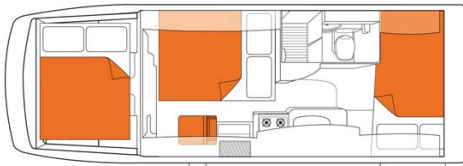

Camping-car Kiwi Frontier Nouvelle-Zélande

Modèle standard

Descriptions	Soyez totalement indépendant dans le Frontier, véhicule certifié "Self-Contained" qui vous offre une cuisine, une salle de bain, un vrai espace de vie et d'immenses fenêtres qui s'ouvrent sur la route de votre aventure. Plusieurs modèles pourront être proposées pour le Kiwi Frontier, ainsi les dimensions et agencements peuvent varier.
Caractéristiques	Kiwi Frontier Couchages : 6 (6 places assises) Véhicule certifié "Self Contained" Motorisation turbo diesel Châssis Mercedes-Benz ou Volkswagen Transmission automatique Passage interne de la cellule à la cabine conducteur Auvent Modèle de 5 ans maximum
Carburant	Diesel