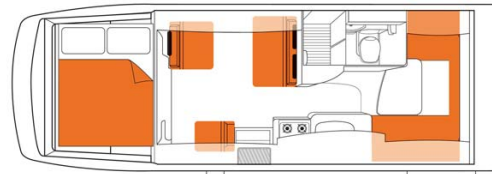

Camping-car Kiwi Frontier Nouvelle-Zélande

Modèle standard

Descriptions	Soyez totalement indépendant dans le Frontier, véhicule certifié "Self-Contained" qui vous offre une cuisine, une salle de bain, un vrai espace de vie et d'immenses fenêtres qui s'ouvrent sur la route de votre aventure. Plusieurs modèles pourront être proposées pour le Kiwi Frontier, ainsi les dimensions et agencements peuvent varier.
Caractéristiques	Kiwi Frontier Couchages : 6 (6 places assises) Véhicule certifié "Self Contained" Motorisation turbo diesel Châssis Mercedes-Benz ou Volkswagen Transmission automatique Passage interne de la cellule à la cabine conducteur Auvent Modèle de 5 ans maximum
Carburant	Diesel