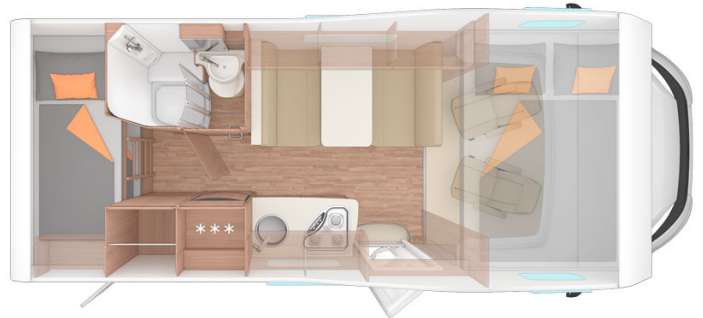

Camping-car Magic Grande Angleterre

Modèle standard

Descriptions	Le plus grand véhicule de la gamme. Idéal pour les familles ou groupes de 6 souhaitant de l'espace, il propose notamment un grand espace de vie. Toutes les dimensions et caractéristiques peuvent être sujettes à modification.
Caractéristiques	Magic Grande Couchages : 6 (6 places assises) Motorisation diesel 2.0 L, 130 chevaux Châssis Fiat Ducato 120 MultiJet Transmission manuelle 6 vitesses Direction assistée Limitateur de vitesse Airbags Caméra de recul GPS Passage interne à la cabine conducteur Porte-vélo
Carburant	Diesel Consommation approximative : 9.5 L/100km