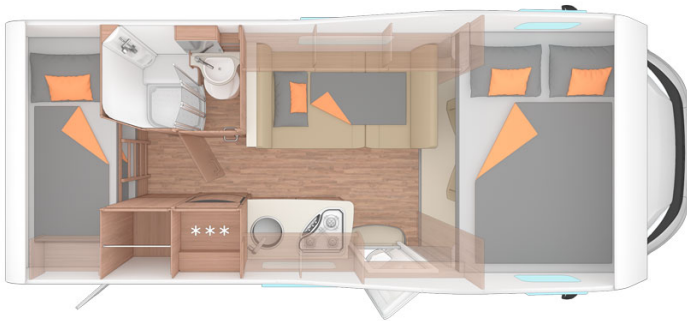

Camping-car Magic Grande Angleterre

Modèle standard

Descriptions	Le plus grand véhicule de la gamme. Idéal pour les familles ou groupes de 6 souhaitant de l'espace, il propose notamment un grand espace de vie. Toutes les dimensions et caractéristiques peuvent être sujettes à modification.
Caractéristiques	Magic Grande Couchages : 6 (6 places assises) Motorisation diesel 2.0 L, 130 chevaux Châssis Fiat Ducato 120 MultiJet Transmission manuelle 6 vitesses Direction assistée Limitateur de vitesse Airbags Caméra de recul GPS Passage interne à la cabine conducteur Porte-vélo
Carburant	Diesel Consommation approximative : 9.5 L/100km