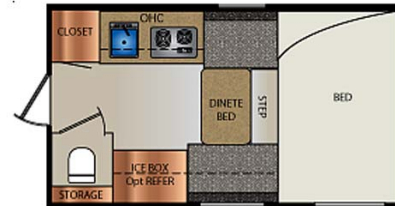

4x4 Fjords 4x4 Camper B Thor Islande

Modèle standard

Descriptions	<p>Ce truck équipé convient bien pour 3 en couchages . max 4 dont des jeunes enfants</p> <p>Il vous permet d'aller dans le centre de l'île. C'est un 4WD. une vraie expérience avec un véhicule récent et fiable</p>
Caractéristiques	<p>Fjords Truck Premium (4x4) Couchages : 3-4 Modèles 2016 Châssis Ford F150 Motorisation essence 2.7-5L Transmission automatique Régulateur de vitesse ABS</p>
Carburant	<p>Essence Consommation approx. : 18-25L/100km</p>
Dimensions	<p>Longueur : 6.35 m Largeur : 2.26 m Hauteur : 2.87 m Hauteur intérieure : 2 m</p>
Occupant	<p>5 ceintures, 3-4 couchages</p>

Réserves	Réservoir carburant : 90 à 120 L Réservoir eau propre : 60 L Bonbonne de gaz : 1 x 9 kg
Lits	Lit 1 : 137 cm x 210 cm Lit 2 : 97 cm x 210 cm
Cuisine	Evier Réfrigérateur Réchaud à gaz 2 brûleurs Vaisselle et batterie de cuisine
Douche/toilette	Pas de douche Toilettes portables Eau chaude et eau froide
Chauffage & Climatisation	Chauffage/climatisation route : Oui Chauffage arrêt uniquement
Alimentation & Energie	Gaz 220V (raccordement secteur) 12V (batterie auxiliaire)
Audio & Connectivités	Radio/CD Aux et mp3
Equipements complémentaires	Moustiquaire