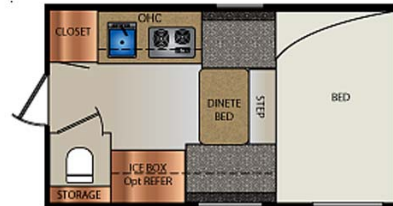

4x4 Fjords 4x4 Camper B Thor Islande

Modèle standard

Descriptions	<p>Ce truck équipé convient bien pour 3 en couchages . max 4 dont des jeunes enfants</p> <p>Il vous permet d'aller dans le centre de l'île. C'est un 4WD. une vraie expérience avec un véhicule récent et fiable</p>
Caractéristiques	<p>Fjords Truck Premium (4x4) Couchages : 3-4 Modèles 2016 Châssis Ford F150 Motorisation essence 2.7-5L Transmission automatique Régulateur de vitesse ABS</p>
Carburant	<p>Essence Consommation approx. : 18-25L/100km</p>
Dimensions	<p>Longueur : 6.35 m Largeur : 2.26 m Hauteur : 2.87 m Hauteur intérieure : 2 m</p>
Occupant	<p>5 ceintures, 3-4 couchages</p>

Réserves	Réservoir carburant : 90 à 120 L Réservoir eau propre : 60 L Bonbonne de gaz : 1 x 9 kg
Lits	Lit 1 : 137 cm x 210 cm Lit 2 : 97 cm x 210 cm
Cuisine	Evier Réfrigérateur Réchaud à gaz 2 brûleurs Vaisselle et batterie de cuisine
Douche/toilette	Pas de douche Toilettes portables Eau chaude et eau froide
Chauffage & Climatisation	Chauffage/climatisation route : Oui Chauffage arrêt uniquement
Alimentation & Energie	Gaz 220V (raccordement secteur) 12V (batterie auxiliaire)
Audio & Connectivités	Radio/CD Aux et mp3
Equipements complémentaires	Moustiquaire