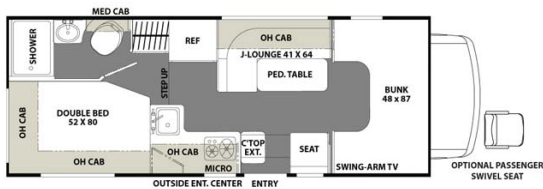

Camping-car Erable C24 Canada

Modèle deluxe

Descriptions	Adapté pour 4/5 personnes, ce camping-car est très bien équipé mais reste pourtant compact et maniable. Garanti moins d'un an, il offre un grand confort.
Caractéristiques	Erable C24 Couchage : 4/5 (maximum 4 adultes et 1 enfant) Modèles 2019-2020 Modèle Sunseeker 2350 Motorisation essence
Carburant	Essence
Dimensions	Longueur : 7.5 m Largeur : 2.5 m Hauteur : 3.4 m
Occupant	4/5
Réserves	Réservoir carburant : 208 L Réservoir eau propre : 166 L Réservoir eau grise : 147 L Réservoir eau noire : 147 L