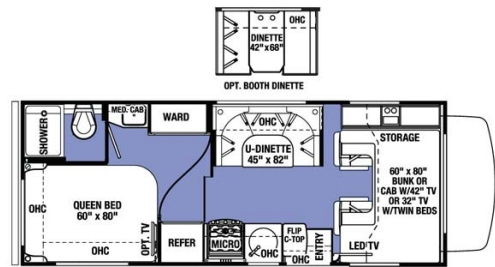

Camping-car Erable C24 Canada

Modèle deluxe

Descriptions	Adapté pour 4/5 personnes, ce camping-car est très bien équipé mais reste pourtant compact et maniable. Garanti moins d'un an, il offre un grand confort.
Caractéristiques	Erable C24 Couchage : 4/5 (maximum 4 adultes et 1 enfant) Modèles 2019-2020 Modèle Sunseeker 2350 Motorisation essence
Carburant	Essence
Dimensions	Longueur : 7.5 m Largeur : 2.5 m Hauteur : 3.4 m
Occupant	4/5
Réserves	Réservoir carburant : 208 L Réservoir eau propre : 166 L Réservoir eau grise : 147 L Réservoir eau noire : 147 L