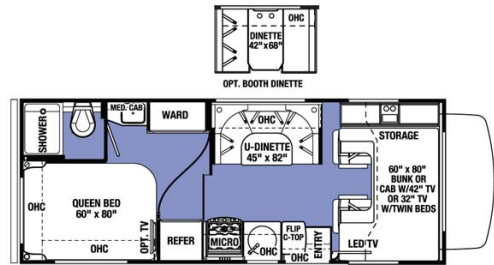

Camping-car Erable C24 Canada

Modèle deluxe

Descriptions	Adapté pour 4/5 personnes, ce camping-car est très bien équipé mais reste pourtant compact et maniable. Garanti moins d'un an, il offre un grand confort.
Caractéristiques	Erable C24 Couchage : 4/5 (maximum 4 adultes et 1 enfant) Modèles 2019-2020 Modèle Sunseeker 2350 Motorisation essence
Carburant	Essence
Dimensions	Longueur : 7.5 m Largeur : 2.5 m Hauteur : 3.4 m
Occupant	4/5
Réserves	Réservoir carburant : 208 L Réservoir eau propre : 166 L Réservoir eau grise : 147 L Réservoir eau noire : 147 L