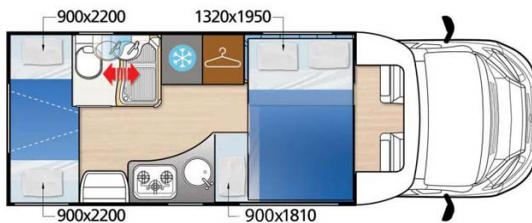

Profilé Fjords Motorhome 5 Freyja Islande

Modèle standard

Descriptions	Économique en carburant ce modèle conviendra parfaitement à une petite famille. Il dispose d'un grand lit en capucine et de tous les équipements nécessaires pour un confort optimum.
Caractéristiques	Fjords Ducato 5 Couchages : 5 Modèles véhicules 2015-2017 Châssis Fiat Ducato Motorisation diesel 2.3L Transmission manuelle Direction assistée Passage interne de la cellule à la cabine conducteur ABS
Carburant	Diesel Consommation approx. : 9-14L/100km
Dimensions	Longueur : 6.99 m Largeur : 2.35 m Hauteur : 2.85m Hauteur intérieure : 2.13 m
Occupant	5

Réserves	Réservoir carburant : 70L Réservoir eau propre : 120L Réservoir eau grise : 120L Bouteille de gaz : 1 x 9 kg
Lits	Lit double capucine : 132 x 195 cm Lit double bas : 132 x 195 cm Lit simple : 90 x 181 cm
Cuisine	Evier Réfrigérateur Plaque de cuisson au gaz 3 brûleurs
Douche/toilette	Douche Toilettes cassette Eau chaude et eau froide
Chauffage & Climatisation	Chauffage dans l'habitacle et dans la cabine conducteur
Alimentation & Energie	12V (batterie auxiliaire) 220V (raccordement électrique extérieur) Gaz
Audio & Connectivités	Radio/CD Aux et mp3
Equipements complémentaires	Moustiquaire