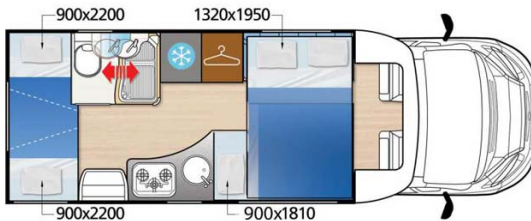

Profilé Fjords Motorhome 5 Freyja Islande

Modèle standard

Descriptions	Économique en carburant ce modèle conviendra parfaitement à une petite famille. Il dispose d'un grand lit en capucine et de tous les équipements nécessaires pour un confort optimum.
Caractéristiques	Fjords Ducato 5 Couchages : 5 Modèles véhicules 2015-2017 Châssis Fiat Ducato Motorisation diesel 2.3L Transmission manuelle Direction assistée Passage interne de la cellule à la cabine conducteur ABS
Carburant	Diesel Consommation approx. : 9-14L/100km
Dimensions	Longueur : 6.99 m Largeur : 2.35 m Hauteur : 2.85m Hauteur intérieure : 2.13 m
Occupant	5

Réserves	Réservoir carburant : 70L Réservoir eau propre : 120L Réservoir eau grise : 120L Bouteille de gaz : 1 x 9 kg
Lits	Lit double capucine : 132 x 195 cm Lit double bas : 132 x 195 cm Lit simple : 90 x 181 cm
Cuisine	Evier Réfrigérateur Plaque de cuisson au gaz 3 brûleurs
Douche/toilette	Douche Toilettes cassette Eau chaude et eau froide
Chauffage & Climatisation	Chauffage dans l'habitacle et dans la cabine conducteur
Alimentation & Energie	12V (batterie auxiliaire) 220V (raccordement électrique extérieur) Gaz
Audio & Connectivités	Radio/CD Aux et mp3
Equipements complémentaires	Moustiquaire