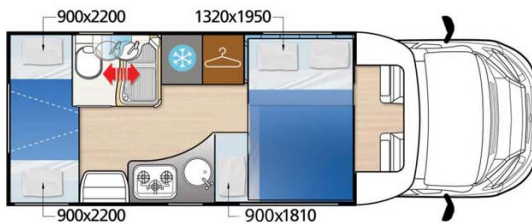

Profilé Fjords Motorhome 5 Freyja Islande

Modèle standard

| | |
|------------------|--|
| Descriptions | Économique en carburant ce modèle conviendra parfaitement à une petite famille. Il dispose d'un grand lit en capucine et de tous les équipements nécessaires pour un confort optimum. |
| Caractéristiques | Fjords Ducato 5 Couchages : 5 Modèles véhicules 2015-2017 Châssis Fiat Ducato Motorisation diesel 2.3L Transmission manuelle Direction assistée Passage interne de la cellule à la cabine conducteur ABS |
| Carburant | Diesel Consommation approx. : 9-14L/100km |
| Dimensions | Longueur : 6.99 m Largeur : 2.35 m Hauteur : 2.85m Hauteur intérieure : 2.13 m |
| Occupant | 5 |

| | |
|-----------------------------|---|
| Réserves | Réservoir carburant : 70L Réservoir eau propre : 120L Réservoir eau grise : 120L Bouteille de gaz : 1 x 9 kg |
| Lits | Lit double capucine : 132 x 195 cm Lit double bas : 132 x 195 cm Lit simple : 90 x 181 cm |
| Cuisine | Evier Réfrigérateur Plaque de cuisson au gaz 3 brûleurs |
| Douche/toilette | Douche Toilettes cassette Eau chaude et eau froide |
| Chauffage & Climatisation | Chauffage dans l'habitacle et dans la cabine conducteur |
| Alimentation & Energie | 12V (batterie auxiliaire) 220V (raccordement électrique extérieur) Gaz |
| Audio & Connectivités | Radio/CD Aux et mp3 |
| Equipements complémentaires | Moustiquaire |