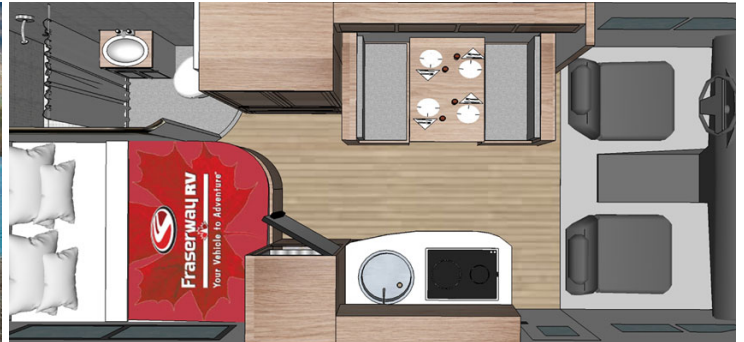

# Camping-car Beaver C-Medium Canada

Modèle deluxe

<p>Descriptions</p>	<p>Véhicule compact proposant une cuisine complète et de nombreux espaces de rangement, ce camping-car peut convenir jusqu'à 5 personnes.</p> <p>Les plans, dimensions et agencements ci-contre du Beaver C-Medium sont indicatifs et peuvent varier, sans préavis.</p>
<p>Caractéristiques</p>	<p><b>Beaver C-Medium</b>                  Couchages : 5                  Châssis Ford E350                  Motorisation V8/V10 essence                  Consommation approximative 19-25L/100km                  Transmission automatique                  Régulateur de vitesse  <a href="#">? Visite virtuelle du Beaver C-Medium par ici.</a></p>
<p>Carburant</p>	<p>Essence</p>
<p>Dimensions</p>	<p>Longueur : 7.21 m                  Largeur : 2.50 m                  Hauteur : 3.40 m                  Hauteur intérieure : 2.00 m</p>
<p>Occupant</p>	<p>5 couchages</p>