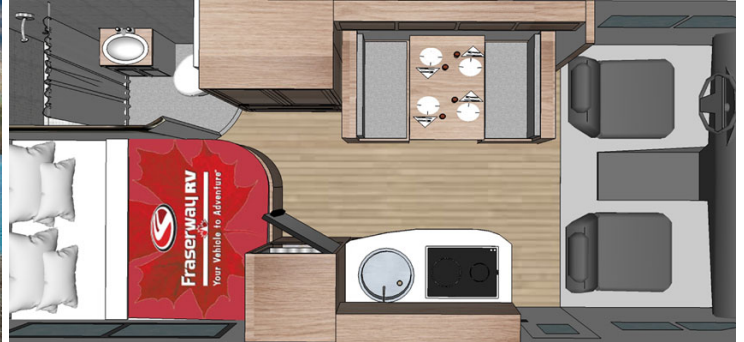

Camping-car Beaver C-Medium Canada

Modèle deluxe

| | |
|-------------------------|--|
| <p>Descriptions</p> | <p>Véhicule compact proposant une cuisine complète et de nombreux espaces de rangement, ce camping-car peut convenir jusqu'à 5 personnes.</p> <p>Les plans, dimensions et agencements ci-contre du Beaver C-Medium sont indicatifs et peuvent varier, sans préavis.</p> |
| <p>Caractéristiques</p> | <p>Beaver C-Medium Couchages : 5 Châssis Ford E350 Motorisation V8/V10 essence Consommation approximative 19-25L/100km Transmission automatique Régulateur de vitesse ? Visite virtuelle du Beaver C-Medium par ici.</p> |
| <p>Carburant</p> | <p>Essence</p> |
| <p>Dimensions</p> | <p>Longueur : 7.21 m Largeur : 2.50 m Hauteur : 3.40 m Hauteur intérieure : 2.00 m</p> |
| <p>Occupant</p> | <p>5 couchages</p> |