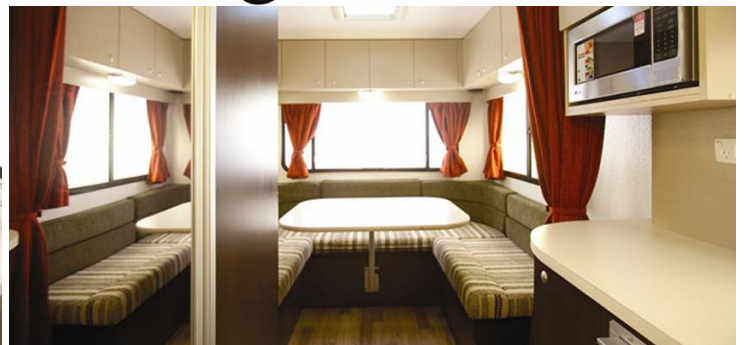

# Camping-car Star Hercule Nouvelle-Zélande

Modèle deluxe

Descriptions	Un des meilleurs camping-cars pour 6 personnes, garanti moins d'un an. Vivez dans un luxe complet votre escapade en Nouvelle Zélande.
Caractéristiques	<p><b>Star Hercule</b>                  Couchages : 6  <b>Véhicule certifié "Self Contained"</b>  <b>Attention les enfants de moins de 6 mois ne peuvent pas voyager dans ce véhicule</b>                  Modèles garantis 12 mois maximum                  Motorisation diesel 2.1 L                  Châssis Mercedes / VW                  Transmission automatique                  Direction assistée                  ABS &amp; Airbags                  Passage interne de la cellule à la cabine conducteur</p>
Carburant	Diesel Consommation approximative : 14L/100km
Dimensions	Longueur : 7.70 m Largeur : 2.30 m Hauteur : 3.50 m Hauteur intérieure : 2.1 m