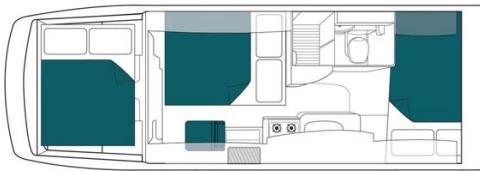

# Camping-car Koala Oasis Australie

Modèle deluxe

Descriptions	Design contemporain aux tons neutres et chaleureux, plancher en bois, divans en cuir véritable, deux espaces de séjour, grands lits doubles, réfrigérateur familial, TV+DVD, boîte à vitesses automatique, grands espaces de rangement.
Caractéristiques	<b>Koala Oasis</b> Couchages : 6 Châssis Mercedes-Benz ou Volkswagen Motorisation 2.2 L turbo diesel Transmission automatique Passage interne de la cellule à la cabine conducteur
Carburant	Diesel Consommation approx : 13L/100km
Dimensions	Longueur : 7.10 m Largeur : 2.25 m Hauteur : 3.25 m Hauteur intérieure : 2.10 m
Occupant	6