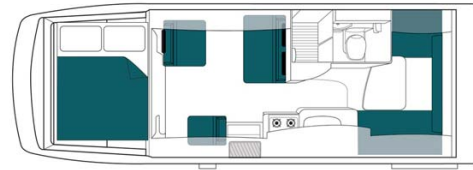

# Camping-car Koala Oasis Australie

Modèle deluxe

Descriptions	Design contemporain aux tons neutres et chaleureux, plancher en bois, divans en cuir véritable, deux espaces de séjour, grands lits doubles, réfrigérateur familial, TV+DVD, boîte à vitesses automatique, grands espaces de rangement.
Caractéristiques	<b>Koala Oasis</b> Couchages : 6 Châssis Mercedes-Benz ou Volkswagen Motorisation 2.2 L turbo diesel Transmission automatique Passage interne de la cellule à la cabine conducteur
Carburant	Diesel Consommation approx : 13L/100km
Dimensions	Longueur : 7.10 m Largeur : 2.25 m Hauteur : 3.25 m Hauteur intérieure : 2.10 m
Occupant	6