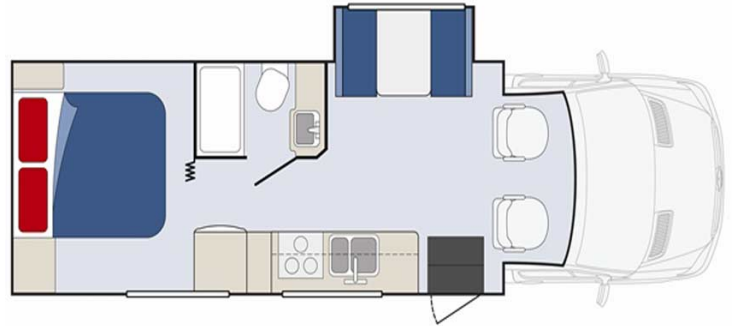

Camping-car Star Tucana Etats-Unis

Modèle deluxe

Descriptions	Véhicules de moins de 6 mois, les camping-cars Tucana sont très bien équipés et ont une grande chambre à l'arrière ainsi que de l'espace pour le rangement. Départ depuis Anchoage et Miami à partir du 1er avril 2019
Caractéristiques	Star Tucana Couchages : 5 (4 adultes et 1 enfant) Attention les enfants de moins de 2 ans ne peuvent pas voyager dans ce véhicule Modèles garantis moins de 6 mois Motorisation essence 6.8 L Châssis Ford Transmission automatique Direction assistée Passage interne de la cellule à la cabine conducteur
Carburant	Essence Consommation approximative : 20-25L/100km
Dimensions	Longueur : 7.6-8.2 m Largeur : 2.6 m Hauteur : 3.4 m Hauteur intérieure : 2.1 m