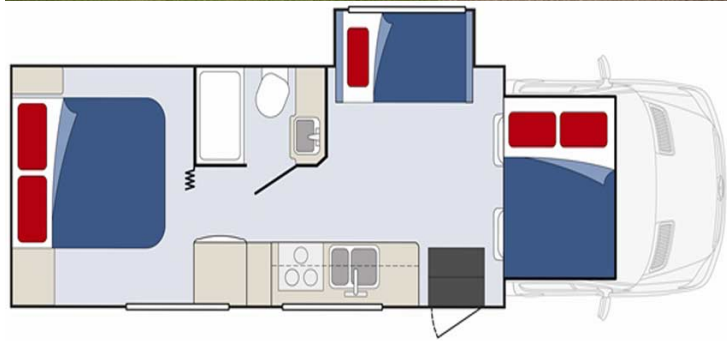

Camping-car Star Tucana Etats-Unis

Modèle deluxe

Descriptions	Véhicules de moins de 6 mois, les camping-cars Tucana sont très bien équipés et ont une grande chambre à l'arrière ainsi que de l'espace pour le rangement. Départ depuis Anchoage et Miami à partir du 1er avril 2019
Caractéristiques	Star Tucana Couchages : 5 (4 adultes et 1 enfant) Attention les enfants de moins de 2 ans ne peuvent pas voyager dans ce véhicule Modèles garantis moins de 6 mois Motorisation essence 6.8 L Châssis Ford Transmission automatique Direction assistée Passage interne de la cellule à la cabine conducteur
Carburant	Essence Consommation approximative : 20-25L/100km
Dimensions	Longueur : 7.6-8.2 m Largeur : 2.6 m Hauteur : 3.4 m Hauteur intérieure : 2.1 m