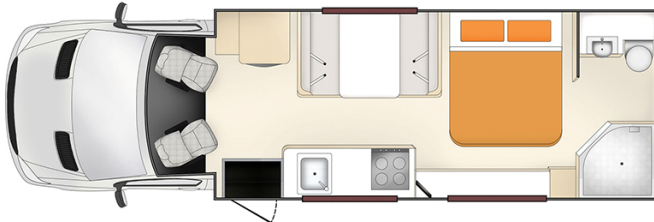

# Camping-car Star Pegasus Australie

Modèle deluxe

Descriptions	Garantie moins de 12 mois. Véhicule unique disposant d'un slide-out (extension latérale) permettant d'agrandir de 30% l'espace intérieur . Il est LE véhicule le plus confortable pour 4 personnes.
Caractéristiques	<p><b>Star Pegasus</b>                  Age maximum des véhicules 12 mois  <b>Attention les enfants de moins de 8 ans ne peuvent pas voyager dans ce véhicule</b>                  Couchages : 4 personnes                  Châssis Fiat Ducato                  Transmission automatique                  Motorisation 3.0 L Turbo diesel                  Direction assistée                  Passage interne de la cellule à la cabine conducteur                  ABS &amp; Airbags</p>
Carburant	Diesel Consommation approx. : <b>14L / 100km</b>
Dimensions	Longueur: 7.90 m Largeur: 2.40 m Hauteur: 3.40 m (3.60 m au 1er janvier 2019) Hauteur intérieure : 2.1 m