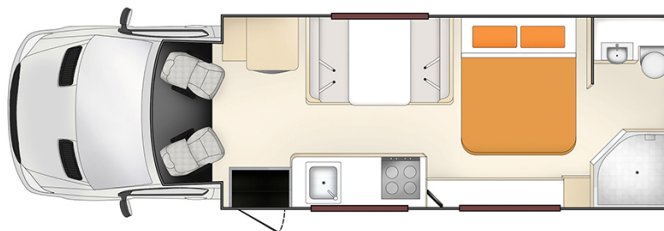

# Camping-car Star Pegasus Australie

Modèle deluxe

Descriptions	Garantie moins de 12 mois. Véhicule unique disposant d'un slide-out (extension latérale) permettant d'agrandir de 30% l'espace intérieur . Il est LE véhicule le plus confortable pour 4 personnes.
Caractéristiques	<p><b>Star Pegasus</b>                  Age maximum des véhicules 12 mois  <b>Attention les enfants de moins de 8 ans ne peuvent pas voyager dans ce véhicule</b>                  Couchages : 4 personnes                  Châssis Fiat Ducato                  Transmission automatique                  Motorisation 3.0 L Turbo diesel                  Direction assistée                  Passage interne de la cellule à la cabine conducteur                  ABS &amp; Airbags</p>
Carburant	Diesel Consommation approx. : <b>14L / 100km</b>
Dimensions	Longueur: 7.90 m Largeur: 2.40 m Hauteur: 3.40 m (3.60 m au 1er janvier 2019) Hauteur intérieure : 2.1 m