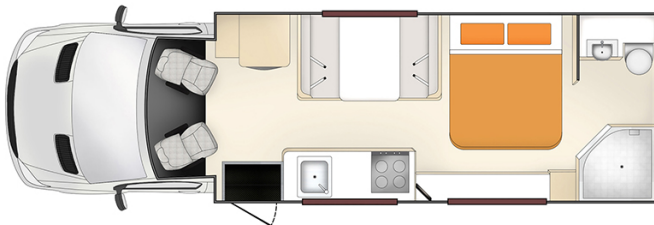

Camping-car Star Pegasus Australie

Modèle deluxe

Descriptions	Garantie moins de 12 mois. Véhicule unique disposant d'un slide-out (extension latérale) permettant d'agrandir de 30% l'espace intérieur . Il est LE véhicule le plus confortable pour 4 personnes.
Caractéristiques	<p>Star Pegasus Age maximum des véhicules 12 mois Attention les enfants de moins de 8 ans ne peuvent pas voyager dans ce véhicule Couchages : 4 personnes Châssis Fiat Ducato Transmission automatique Motorisation 3.0 L Turbo diesel Direction assistée Passage interne de la cellule à la cabine conducteur ABS & Airbags</p>
Carburant	Diesel Consommation approx. : 14L / 100km
Dimensions	Longueur: 7.90 m Largeur: 2.40 m Hauteur: 3.40 m (3.60 m au 1er janvier 2019) Hauteur intérieure : 2.1 m