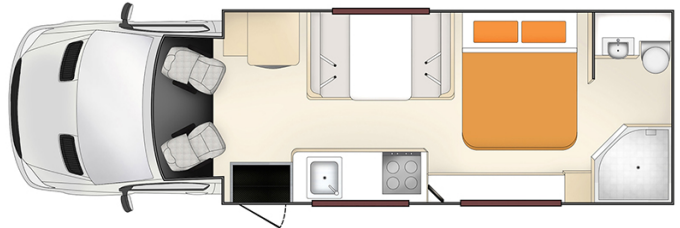

Camping-car Star Pegasus Australie

Modèle deluxe

Descriptions	Garantie moins de 12 mois. Véhicule unique disposant d'un slide-out (extension latérale) permettant d'agrandir de 30% l'espace intérieur . Il est LE véhicule le plus confortable pour 4 personnes.
Caractéristiques	<p>Star Pegasus Age maximum des véhicules 12 mois Attention les enfants de moins de 8 ans ne peuvent pas voyager dans ce véhicule Couchages : 4 personnes Châssis Fiat Ducato Transmission automatique Motorisation 3.0 L Turbo diesel Direction assistée Passage interne de la cellule à la cabine conducteur ABS & Airbags</p>
Carburant	Diesel Consommation approx. : 14L / 100km
Dimensions	Longueur: 7.90 m Largeur: 2.40 m Hauteur: 3.40 m (3.60 m au 1er janvier 2019) Hauteur intérieure : 2.1 m