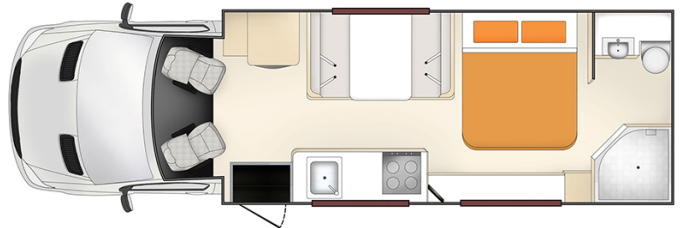

# Camping-car Star Pegasus Australie

Modèle deluxe

Descriptions	Garantie moins de 12 mois. Véhicule unique disposant d'un slide-out (extension latérale) permettant d'agrandir de 30% l'espace intérieur . Il est LE véhicule le plus confortable pour 4 personnes.
Caractéristiques	<p><b>Star Pegasus</b>                  Age maximum des véhicules 12 mois  <b>Attention les enfants de moins de 8 ans ne peuvent pas voyager dans ce véhicule</b>                  Couchages : 4 personnes                  Châssis Fiat Ducato                  Transmission automatique                  Motorisation 3.0 L Turbo diesel                  Direction assistée                  Passage interne de la cellule à la cabine conducteur                  ABS &amp; Airbags</p>
Carburant	Diesel Consommation approx. : <b>14L / 100km</b>
Dimensions	Longueur: 7.90 m Largeur: 2.40 m Hauteur: 3.40 m (3.60 m au 1er janvier 2019) Hauteur intérieure : 2.1 m