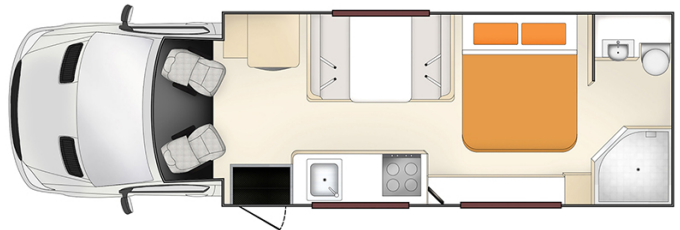

# Camping-car Star Pegasus Australie

Modèle deluxe

Descriptions	Garantie moins de 12 mois. Véhicule unique disposant d'un slide-out (extension latérale) permettant d'agrandir de 30% l'espace intérieur . Il est LE véhicule le plus confortable pour 4 personnes.
Caractéristiques	<p><b>Star Pegasus</b>                  Age maximum des véhicules 12 mois  <b>Attention les enfants de moins de 8 ans ne peuvent pas voyager dans ce véhicule</b>                  Couchages : 4 personnes                  Châssis Fiat Ducato                  Transmission automatique                  Motorisation 3.0 L Turbo diesel                  Direction assistée                  Passage interne de la cellule à la cabine conducteur                  ABS &amp; Airbags</p>
Carburant	Diesel Consommation approx. : <b>14L / 100km</b>
Dimensions	Longueur: 7.90 m Largeur: 2.40 m Hauteur: 3.40 m (3.60 m au 1er janvier 2019) Hauteur intérieure : 2.1 m