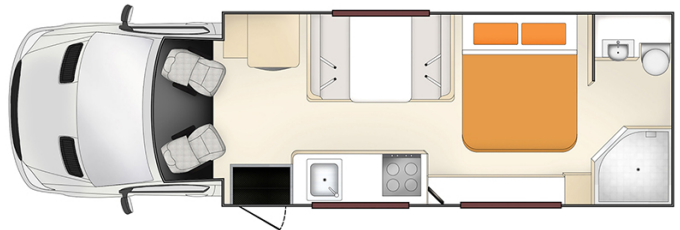

Camping-car Star Pegasus Australie

Modèle deluxe

Descriptions	Garantie moins de 12 mois. Véhicule unique disposant d'un slide-out (extension latérale) permettant d'agrandir de 30% l'espace intérieur . Il est LE véhicule le plus confortable pour 4 personnes.
Caractéristiques	<p>Star Pegasus Age maximum des véhicules 12 mois Attention les enfants de moins de 8 ans ne peuvent pas voyager dans ce véhicule Couchages : 4 personnes Châssis Fiat Ducato Transmission automatique Motorisation 3.0 L Turbo diesel Direction assistée Passage interne de la cellule à la cabine conducteur ABS & Airbags</p>
Carburant	Diesel Consommation approx. : 14L / 100km
Dimensions	Longueur: 7.90 m Largeur: 2.40 m Hauteur: 3.40 m (3.60 m au 1er janvier 2019) Hauteur intérieure : 2.1 m