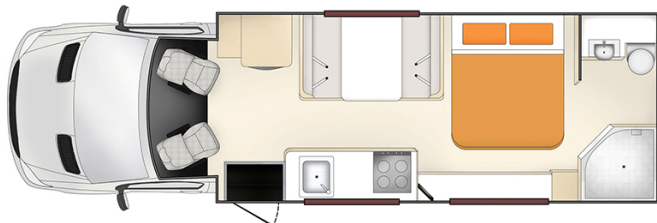

# Camping-car Star Pegasus Australie

Modèle deluxe

Descriptions	Garantie moins de 12 mois. Véhicule unique disposant d'un slide-out (extension latérale) permettant d'agrandir de 30% l'espace intérieur . Il est LE véhicule le plus confortable pour 4 personnes.
Caractéristiques	<p><b>Star Pegasus</b>                  Age maximum des véhicules 12 mois  <b>Attention les enfants de moins de 8 ans ne peuvent pas voyager dans ce véhicule</b>                  Couchages : 4 personnes                  Châssis Fiat Ducato                  Transmission automatique                  Motorisation 3.0 L Turbo diesel                  Direction assistée                  Passage interne de la cellule à la cabine conducteur                  ABS &amp; Airbags</p>
Carburant	Diesel Consommation approx. : <b>14L / 100km</b>
Dimensions	Longueur: 7.90 m Largeur: 2.40 m Hauteur: 3.40 m (3.60 m au 1er janvier 2019) Hauteur intérieure : 2.1 m