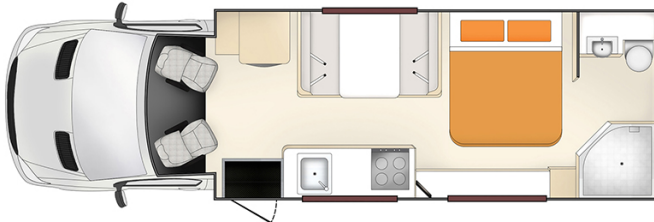

Camping-car Star Pegasus Australie

Modèle deluxe

Descriptions	Garantie moins de 12 mois. Véhicule unique disposant d'un slide-out (extension latérale) permettant d'agrandir de 30% l'espace intérieur . Il est LE véhicule le plus confortable pour 4 personnes.
Caractéristiques	<p>Star Pegasus Age maximum des véhicules 12 mois Attention les enfants de moins de 8 ans ne peuvent pas voyager dans ce véhicule Couchages : 4 personnes Châssis Fiat Ducato Transmission automatique Motorisation 3.0 L Turbo diesel Direction assistée Passage interne de la cellule à la cabine conducteur ABS & Airbags</p>
Carburant	Diesel Consommation approx. : 14L / 100km
Dimensions	Longueur: 7.90 m Largeur: 2.40 m Hauteur: 3.40 m (3.60 m au 1er janvier 2019) Hauteur intérieure : 2.1 m