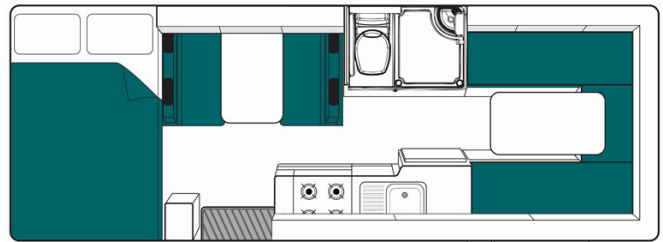

Camping-car Koala Beach Australie

Modèle deluxe

Descriptions	Le Koala Platinum Beach, au design contemporain, comporte de véritables espaces à vivre volumineux, un grand lit à l'arrière, une capucine spacieuse, TV+DVD, boîte à vitesses automatique et grand espace de rangement. Plusieurs modèles pourront être proposées pour le Koala Platinum Beach, ainsi les dimensions et agencements peuvent varier.
Caractéristiques	Koala Platinum Beach Couchages : 4 (4 places assises) Véhicule Mercedes ou Volkswagen Motorisation turbo diesel 2.2-3.0 L Transmission automatique Passage entre la partie habitable et la cabine conducteur Caméra de recul Auvent Modèle de 2 ans maximum
Carburant	Diesel