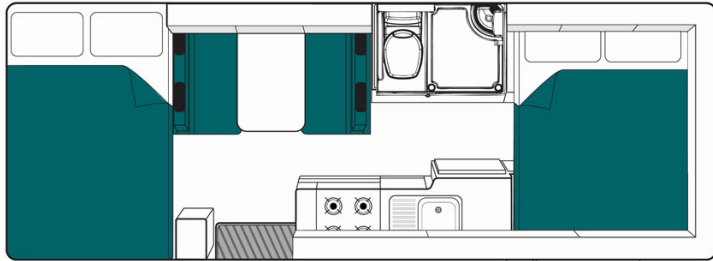

Camping-car Koala Beach Australie

Modèle deluxe

Descriptions	Le Koala Platinum Beach, au design contemporain, comporte de véritables espaces à vivre volumineux, un grand lit à l'arrière, une capucine spacieuse, TV+DVD, boîte à vitesses automatique et grand espace de rangement. Plusieurs modèles pourront être proposées pour le Koala Platinum Beach, ainsi les dimensions et agencements peuvent varier.
Caractéristiques	Koala Platinum Beach Couchages : 4 (4 places assises) Véhicule Mercedes ou Volkswagen Motorisation turbo diesel 2.2-3.0 L Transmission automatique Passage entre la partie habitable et la cabine conducteur Caméra de recul Auvent Modèle de 2 ans maximum
Carburant	Diesel