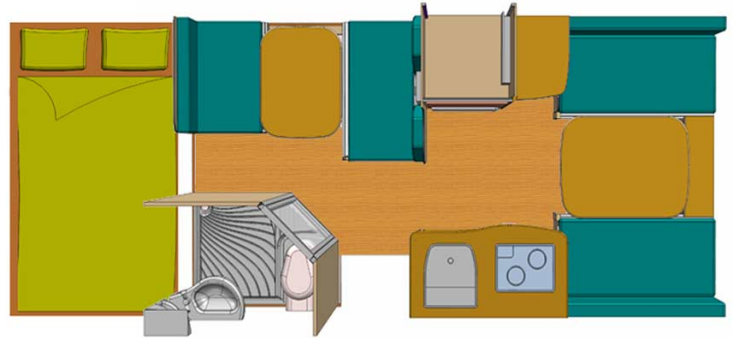

Camping-car Etosha 6 Namibie

Modèle standard

Descriptions	Le Etosha 6 est un camping-car familial haut de gamme à 6 places qui peut accueillir confortablement six aventuriers. Il dispose de la climatisation à la fois dans la cabine du conducteur et dans la zone de vie arrière. Il est équipé d'une boîte de vitesses automatique à 8 rapports, garantissant une expérience de voyage de qualité.
Caractéristiques	Etosha 6 Couchages : 6 Châssis Iveco 35S14 Motorisation 2.3L Turbo Diesel Transmission automatique à 8 vitesses ABS Passage du camping car à la cabine de conduite
Carburant	Diesel Consommation approx : 12L/100km
Dimensions	Longueur : 6.70 m Largeur : 2.17 m Hauteur : 2.88 m Hauteur intérieure : 1.9 m
Occupant	6

Réserves	Réservoir carburant : 70L Réservoir eau : 60L Bouteille de gaz : 2 x 3kg
Lits	Lit principal: 125 cm x 190 cm Lit double : 120 cm x 200 cm Lit double arrière : 120 cm x 200 cm
Cuisine	Réfrigérateur/congélateur (80L) 2 brûleurs Évier Micro ondes Eau chaude (220V/gaz) et eau froide
Douche/toilette	Toilette cassette Douche
Chauffage & Climatisation	Climatisation route : Oui Climatisation dans l'espace de vie: Oui (220V) Ventilateur de toit 12V pour l'espace de vie
Audio & Connectivités	Radio/CD/Mp3/bluetooth Points de charge USB
Equipements complémentaires	Moustiquaires Cosy (0-6 mois) : max 2 installables Siège bébé (6-36 mois) : max 2 installables Rehausseur (36 mois et plus) : max 2 installables Coffre fort