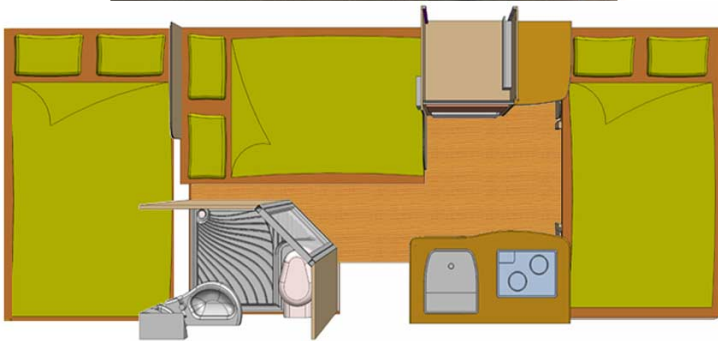

Camping-car Etosha 6 Namibie

Modèle standard

Descriptions	Le Etosha 6 est un camping-car familial haut de gamme à 6 places qui peut accueillir confortablement six aventuriers. Il dispose de la climatisation à la fois dans la cabine du conducteur et dans la zone de vie arrière. Il est équipé d'une boîte de vitesses automatique à 8 rapports, garantissant une expérience de voyage de qualité.
Caractéristiques	Etosha 6 Couchages : 6 Châssis Iveco 35S14 Motorisation 2.3L Turbo Diesel Transmission automatique à 8 vitesses ABS Passage du camping car à la cabine de conduite
Carburant	Diesel Consommation approx : 12L/100km
Dimensions	Longueur : 6.70 m Largeur : 2.17 m Hauteur : 2.88 m Hauteur intérieure : 1.9 m
Occupant	6

Réserves	Réservoir carburant : 70L Réservoir eau : 60L Bouteille de gaz : 2 x 3kg
Lits	Lit principal: 125 cm x 190 cm Lit double : 120 cm x 200 cm Lit double arrière : 120 cm x 200 cm
Cuisine	Réfrigérateur/congélateur (80L) 2 brûleurs Évier Micro ondes Eau chaude (220V/gaz) et eau froide
Douche/toilette	Toilette cassette Douche
Chauffage & Climatisation	Climatisation route : Oui Climatisation dans l'espace de vie: Oui (220V) Ventilateur de toit 12V pour l'espace de vie
Audio & Connectivités	Radio/CD/Mp3/bluetooth Points de charge USB
Equipements complémentaires	Moustiquaires Cosy (0-6 mois) : max 2 installables Siège bébé (6-36 mois) : max 2 installables Rehausseur (36 mois et plus) : max 2 installables Coffre fort