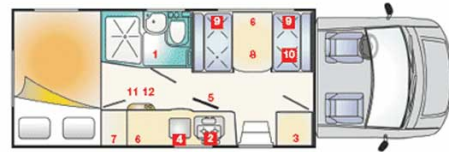

Camping-car Andalou I Espagne

Modèle standard

Descriptions	Véhicule pouvant accueillir jusqu'à 6 adultes, il est configuré pour offrir 3 lits doubles en plus des équipements fonctionnels habituels.
Caractéristiques	Capucine 6 places . Couchages : 6 .
Dimensions	Longueur : 7.20 m ; Largeur : 2.24 m ; Hauteur : 3.00 m .
Occupant	6
Réserves	Eau potable : 100 L
Lits	3 lits doubles
Cuisine	Réfrigérateur ; Évier ; Feux de cuisson
Douche/toilette	Douche, Toilettes , Évier
Chauffage & Climatisation	Chauffage