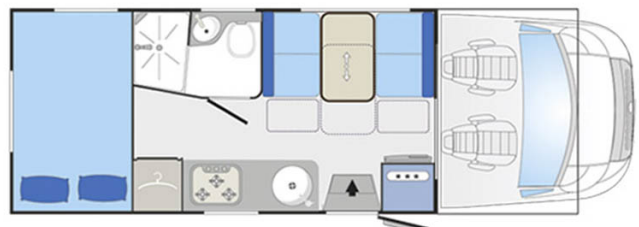

Camping-car Colisée C Italie

Modèle standard

Blucamp Sky 71

Blucamp Lucky 650

Descriptions	Grand camping-car pouvant héberger jusqu'à 7 personnes, ce véhicule offre de bons équipements et un grand espace de vie pour tous.
Caractéristiques	Groupe C . Couchages : 7
Carburant	Diesel
Dimensions	Longueur : 7.17 m à 7.48 m ; Largeur : 2.25 m à 6.82 m ; Hauteur : 4 m
Occupant	7
Réserves	Eau propre : 100 L Eau grise: 90L Carburant : 80 L
Lits	Lit capucine double : 210x151 cm ; Lit dînète simple : 188x54 cm ; Lit dînète double : 188x125 cm ; Lits superposés(x2): 185x68 cm .
Cuisine	Réfrigérateur Cuisinière
Douche/toilette	Toilettes avec douche séparée.
Alimentation & Energie	Prises 12 V et 220 V ; alimentateur 240 V