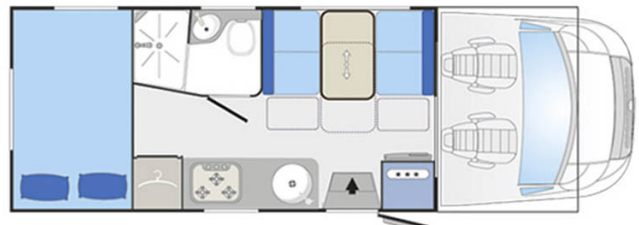

# Camping-car Colisée C Italie

Modèle standard

Blucamp Sky 71

Blucamp Lucky 650

Descriptions	Grand camping-car pouvant héberger jusqu'à 7 personnes, ce véhicule offre de bons équipements et un grand espace de vie pour tous.
Caractéristiques	Groupe C . Couchages : 7
Carburant	Diesel
Dimensions	Longueur : 7.17 m à 7.48 m ; Largeur : 2.25 m à 6.82 m ; Hauteur : 4 m
Occupant	7
Réserves	Eau propre : 100 L Eau grise: 90L Carburant : 80 L
Lits	Lit capucine double : 210x151 cm ; Lit dînète simple : 188x54 cm ; Lit dînète double : 188x125 cm ; Lits superposés(x2): 185x68 cm .
Cuisine	Réfrigérateur Cuisinière
Douche/toilette	Toilettes avec douche séparée.
Alimentation & Energie	Prises 12 V et 220 V ; alimentateur 240 V

Audio & Connectivités	Radio/CD
Equipements complémentaires	Marchepied électrique

Ces photos et dimensions ne sont pas contractuelles le renouvellement de la flotte peut entraîner certaines modifications.