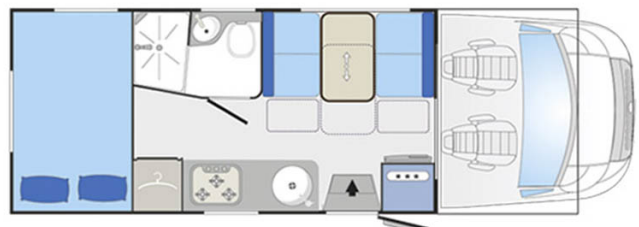

# Camping-car Colisée C Italie

Modèle standard

Blucamp Sky 71

Blucamp Lucky 650

Descriptions	Grand camping-car pouvant héberger jusqu'à 7 personnes, ce véhicule offre de bons équipements et un grand espace de vie pour tous.
Caractéristiques	Groupe C . Couchages : 7
Carburant	Diesel
Dimensions	Longueur : 7.17 m à 7.48 m ; Largeur : 2.25 m à 6.82 m ; Hauteur : 4 m
Occupant	7
Réserves	Eau propre : 100 L Eau grise: 90L Carburant : 80 L
Lits	Lit capucine double : 210x151 cm ; Lit dînette simple : 188x54 cm ; Lit dînette double : 188x125 cm ; Lits superposés(x2): 185x68 cm .
Cuisine	Réfrigérateur Cuisinière
Douche/toilette	Toilettes avec douche séparée.
Alimentation & Energie	Prises 12 V et 220 V ; alimentateur 240 V