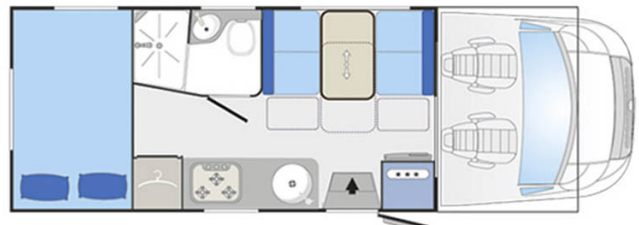

# Camping-car Colisée C Italie

Modèle standard

Blucamp Sky 71

Blucamp Lucky 650

Descriptions	Grand camping-car pouvant héberger jusqu'à 7 personnes, ce véhicule offre de bons équipements et un grand espace de vie pour tous.
Caractéristiques	Groupe C . Couchages : 7
Carburant	Diesel
Dimensions	Longueur : 7.17 m à 7.48 m ; Largeur : 2.25 m à 6.82 m ; Hauteur : 4 m
Occupant	7
Réserves	Eau propre : 100 L Eau grise: 90L Carburant : 80 L
Lits	Lit capucine double : 210x151 cm ; Lit dînette simple : 188x54 cm ; Lit dînette double : 188x125 cm ; Lits superposés(x2): 185x68 cm .
Cuisine	Réfrigérateur Cuisinière
Douche/toilette	Toilettes avec douche séparée.
Alimentation & Energie	Prises 12 V et 220 V ; alimentateur 240 V

Audio & Connectivités	Radio/CD
Equipements complémentaires	Marchepied électrique

Ces photos et dimensions ne sont pas contractuelles le renouvellement de la flotte peut entraîner certaines modifications.