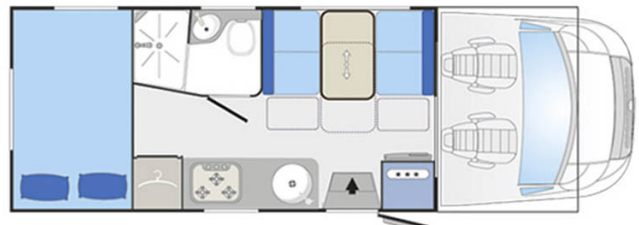

Camping-car Colisée C Italie

Modèle standard

Blucamp Sky 71

Blucamp Lucky 650

Descriptions	Grand camping-car pouvant héberger jusqu'à 7 personnes, ce véhicule offre de bons équipements et un grand espace de vie pour tous.
Caractéristiques	Groupe C . Couchages : 7
Carburant	Diesel
Dimensions	Longueur : 7.17 m à 7.48 m ; Largeur : 2.25 m à 6.82 m ; Hauteur : 4 m
Occupant	7
Réserves	Eau propre : 100 L Eau grise: 90L Carburant : 80 L
Lits	Lit capucine double : 210x151 cm ; Lit dînète simple : 188x54 cm ; Lit dînète double : 188x125 cm ; Lits superposés(x2): 185x68 cm .
Cuisine	Réfrigérateur Cuisinière
Douche/toilette	Toilettes avec douche séparée.
Alimentation & Energie	Prises 12 V et 220 V ; alimentateur 240 V

Audio & Connectivités	Radio/CD
Equipements complémentaires	Marchepied électrique

Ces photos et dimensions ne sont pas contractuelles le renouvellement de la flotte peut entraîner certaines modifications.