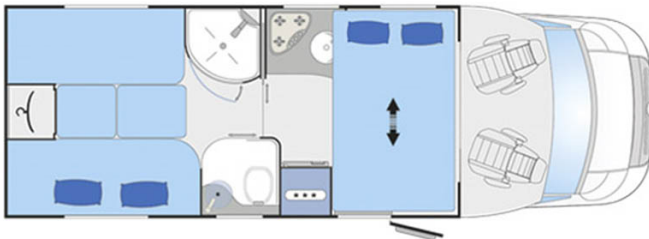

Camping-car Colisée B Italie

Modèle standard

Blucamp Lucky 526

Descriptions	Compact mais bien équipé, ce camping-car propose entre autres un cuisine complète et 4 lits pouvant accueillir une famille ou groupe de 6 personnes.
Caractéristiques	Groupe B . Couchages : 6
Carburant	Diesel
Dimensions	Longueur : de 7.32 à 7.35 m ; Largeur : 2.25 m à 2.34 m ; Hauteur : 4 m
Occupant	6
Réserves	Eau propre : 100L Eau grise : 100 L Carburant : 80 à 90 L
Lits	Lit capucine : 210x151 cm ; Lit dînette : 188x125 cm ; Lits superposés : 210x93 (x2) .
Cuisine	Réfrigérateur Cuisinière
Douche/toilette	Toilettes avec douche séparée.
Alimentation & Energie	Prises 12 V et 220 V ; alimentateur 240 V