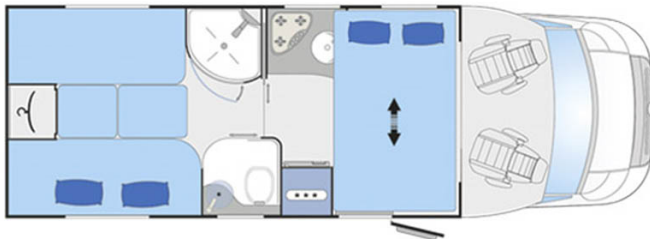

Camping-car Colisée B Italie

Modèle standard

Blucamp Lucky 526

Descriptions	Compact mais bien équipé, ce camping-car propose entre autres un cuisine complète et 4 lits pouvant accueillir une famille ou groupe de 6 personnes.
Caractéristiques	Groupe B . Couchages : 6
Carburant	Diesel
Dimensions	Longueur : de 7.32 à 7.35 m ; Largeur : 2.25 m à 2.34 m ; Hauteur : 4 m
Occupant	6
Réserves	Eau propre : 100L Eau grise : 100 L Carburant : 80 à 90 L
Lits	Lit capucine : 210x151 cm ; Lit dînette : 188x125 cm ; Lits superposés : 210x93 (x2) .
Cuisine	Réfrigérateur Cuisinière
Douche/toilette	Toilettes avec douche séparée.
Alimentation & Energie	Prises 12 V et 220 V ; alimentateur 240 V