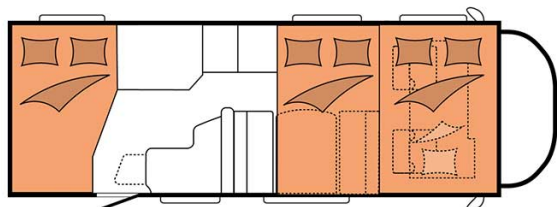

Camping-car Viking Large Suède

Modèle deluxe

Descriptions	mise à jour 12/2023 Ce véhicule destiné à accueillir 5 ou 6 personnes vous offre un vrai confort. Il dispose de 3 lits doubles et de grands espaces de rangement. Les plans, dimensions et agencements ci-contre sont indicatifs et peuvent varier, sans préavis. VIDEO - Introduction aux véhicules.
Caractéristiques	Viking Large Couchages : 5 Motorisation Turbo Diesel Châssis Fiat/Citroen Transmission manuelle Airbags Système de navigation ? Visite virtuelle du modèle Viking Large par ici.
Carburant	Diesel Consommation approximative : 10-12 L/100km