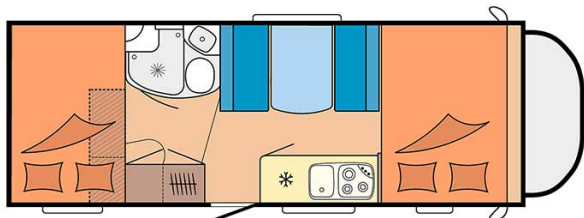

Camping-car Viking Large Suède

Modèle deluxe

<p>Descriptions</p>	<p>mise à jour 12/2023</p> <p>Ce véhicule destiné à accueillir 5 ou 6 personnes vous offre un vrai confort. Il dispose de 3 lits doubles et de grands espaces de rangement.</p> <p>Les plans, dimensions et agencements ci-contre sont indicatifs et peuvent varier, sans préavis.</p> <p>VIDEO - Introduction aux véhicules.</p>
<p>Caractéristiques</p>	<p>Viking Large Couchages : 5 Motorisation Turbo Diesel Châssis Fiat/Citroen Transmission manuelle Airbags Système de navigation</p> <p>? Visite virtuelle du modèle Viking Large par ici.</p>
<p>Carburant</p>	<p>Diesel Consommation approximative : 10-12 L/100km</p>