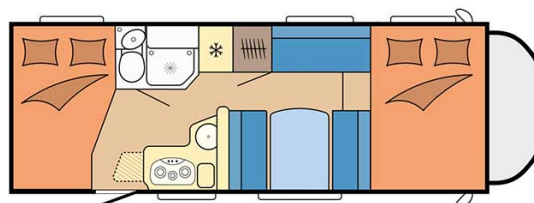

# Camping-car Viking Large Suède

Modèle deluxe

<p>Descriptions</p>	<p>mise à jour 12/2023</p> <p>Ce véhicule destiné à accueillir 5 ou 6 personnes vous offre un vrai confort. Il dispose de 3 lits doubles et de grands espaces de rangement.</p> <p>Les plans, dimensions et agencements ci-contre sont indicatifs et peuvent varier, sans préavis.</p> <p><a href="#">VIDEO - Introduction aux véhicules.</a></p>
<p>Caractéristiques</p>	<p><b>Viking Large</b>                  Couchages : 5                  Motorisation Turbo Diesel                  Châssis Fiat/Citroen                  Transmission manuelle                  Airbags                  Système de navigation</p> <p><a href="#">? Visite virtuelle du modèle Viking Large par ici.</a></p>
<p>Carburant</p>	<p>Diesel                  Consommation approximative : 10-12 L/100km</p>