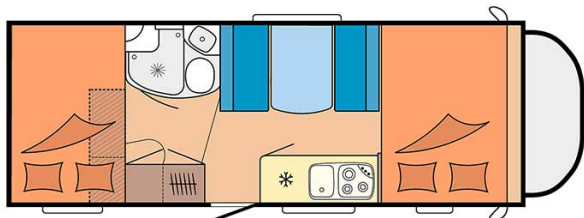

# Camping-car Viking Large Suède

Modèle deluxe

<p>Descriptions</p>	<p>mise à jour 12/2023</p> <p>Ce véhicule destiné à accueillir 5 ou 6 personnes vous offre un vrai confort. Il dispose de 3 lits doubles et de grands espaces de rangement.</p> <p>Les plans, dimensions et agencements ci-contre sont indicatifs et peuvent varier, sans préavis.</p> <p><a href="#">VIDEO - Introduction aux véhicules.</a></p>
<p>Caractéristiques</p>	<p><b>Viking Large</b>                  Couchages : 5                  Motorisation Turbo Diesel                  Châssis Fiat/Citroen                  Transmission manuelle                  Airbags                  Système de navigation</p> <p><a href="#">? Visite virtuelle du modèle Viking Large par ici.</a></p>
<p>Carburant</p>	<p>Diesel                  Consommation approximative : 10-12 L/100km</p>