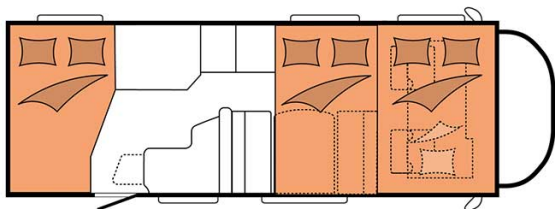

Camping-car Viking Large Suède

Modèle deluxe

Descriptions	mise à jour 12/2023 Ce véhicule destiné à accueillir 5 ou 6 personnes vous offre un vrai confort. Il dispose de 3 lits doubles et de grands espaces de rangement. Les plans, dimensions et agencements ci-contre sont indicatifs et peuvent varier, sans préavis. VIDEO - Introduction aux véhicules.
Caractéristiques	Viking Large Couchages : 5 Motorisation Turbo Diesel Châssis Fiat/Citroen Transmission manuelle Airbags Système de navigation ? Visite virtuelle du modèle Viking Large par ici.
Carburant	Diesel Consommation approximative : 10-12 L/100km