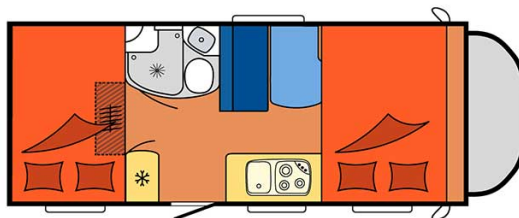

# Camping-car Viking Large Suède

Modèle deluxe

<p>Descriptions</p>	<p>mise à jour 12/2023</p> <p>Ce véhicule destiné à accueillir 5 ou 6 personnes vous offre un vrai confort. Il dispose de 3 lits doubles et de grands espaces de rangement.</p> <p>Les plans, dimensions et agencements ci-contre sont indicatifs et peuvent varier, sans préavis.</p> <p><a href="#">VIDEO - Introduction aux véhicules.</a></p>
<p>Caractéristiques</p>	<p><b>Viking Large</b>                  Couchages : 5                  Motorisation Turbo Diesel                  Châssis Fiat/Citroen                  Transmission manuelle                  Airbags                  Système de navigation</p> <p><a href="#">? Visite virtuelle du modèle Viking Large par ici.</a></p>
<p>Carburant</p>	<p>Diesel                  Consommation approximative : 10-12 L/100km</p>