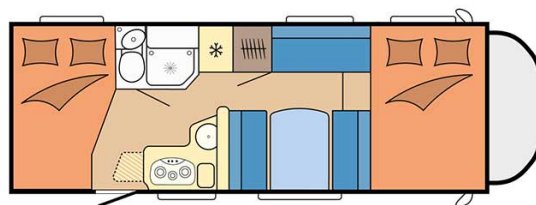

Camping-car Viking Large Suède

Modèle deluxe

<p>Descriptions</p>	<p>mise à jour 12/2023</p> <p>Ce véhicule destiné à accueillir 5 ou 6 personnes vous offre un vrai confort. Il dispose de 3 lits doubles et de grands espaces de rangement.</p> <p>Les plans, dimensions et agencements ci-contre sont indicatifs et peuvent varier, sans préavis.</p> <p>VIDEO - Introduction aux véhicules.</p>
<p>Caractéristiques</p>	<p>Viking Large Couchages : 5 Motorisation Turbo Diesel Châssis Fiat/Citroen Transmission manuelle Airbags Système de navigation</p> <p>? Visite virtuelle du modèle Viking Large par ici.</p>
<p>Carburant</p>	<p>Diesel Consommation approximative : 10-12 L/100km</p>