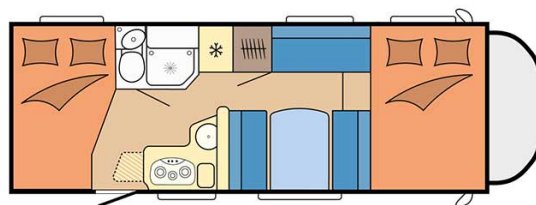

# Camping-car Viking Large Suède

Modèle deluxe

<p>Descriptions</p>	<p>mise à jour 12/2023</p> <p>Ce véhicule destiné à accueillir 5 ou 6 personnes vous offre un vrai confort. Il dispose de 3 lits doubles et de grands espaces de rangement.</p> <p>Les plans, dimensions et agencements ci-contre sont indicatifs et peuvent varier, sans préavis.</p> <p><a href="#">VIDEO - Introduction aux véhicules.</a></p>
<p>Caractéristiques</p>	<p><b>Viking Large</b>                  Couchages : 5                  Motorisation Turbo Diesel                  Châssis Fiat/Citroen                  Transmission manuelle                  Airbags                  Système de navigation</p> <p><a href="#">? Visite virtuelle du modèle Viking Large par ici.</a></p>
<p>Carburant</p>	<p>Diesel                  Consommation approximative : 10-12 L/100km</p>