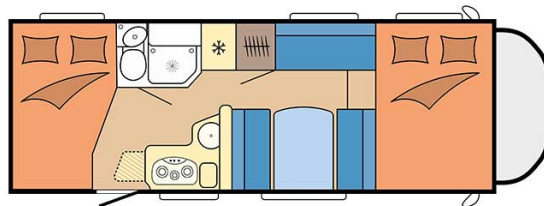

Camping-car Viking Large Suède

Modèle deluxe

<p>Descriptions</p>	<p>mise à jour 12/2023</p> <p>Ce véhicule destiné à accueillir 5 ou 6 personnes vous offre un vrai confort. Il dispose de 3 lits doubles et de grands espaces de rangement.</p> <p>Les plans, dimensions et agencements ci-contre sont indicatifs et peuvent varier, sans préavis.</p> <p>VIDEO - Introduction aux véhicules.</p>
<p>Caractéristiques</p>	<p>Viking Large Couchages : 5 Motorisation Turbo Diesel Châssis Fiat/Citroen Transmission manuelle Airbags Système de navigation</p> <p>? Visite virtuelle du modèle Viking Large par ici.</p>
<p>Carburant</p>	<p>Diesel Consommation approximative : 10-12 L/100km</p>