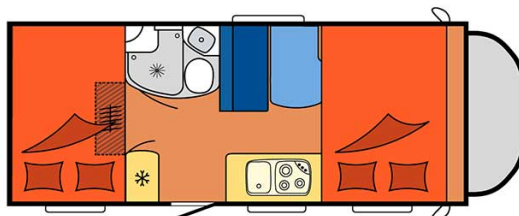

Camping-car Viking Large Suède

Modèle deluxe

<p>Descriptions</p>	<p>mise à jour 12/2023</p> <p>Ce véhicule destiné à accueillir 5 ou 6 personnes vous offre un vrai confort. Il dispose de 3 lits doubles et de grands espaces de rangement.</p> <p>Les plans, dimensions et agencements ci-contre sont indicatifs et peuvent varier, sans préavis.</p> <p>VIDEO - Introduction aux véhicules.</p>
<p>Caractéristiques</p>	<p>Viking Large Couchages : 5 Motorisation Turbo Diesel Châssis Fiat/Citroen Transmission manuelle Airbags Système de navigation</p> <p>? Visite virtuelle du modèle Viking Large par ici.</p>
<p>Carburant</p>	<p>Diesel Consommation approximative : 10-12 L/100km</p>