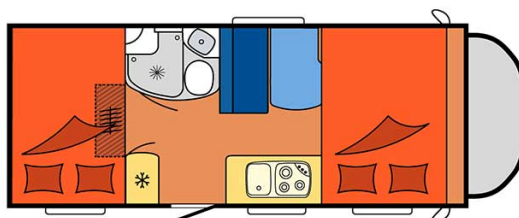

# Camping-car Viking Large Suède

Modèle deluxe

<p>Descriptions</p>	<p>mise à jour 12/2023</p> <p>Ce véhicule destiné à accueillir 5 ou 6 personnes vous offre un vrai confort. Il dispose de 3 lits doubles et de grands espaces de rangement.</p> <p>Les plans, dimensions et agencements ci-contre sont indicatifs et peuvent varier, sans préavis.</p> <p><a href="#">VIDEO - Introduction aux véhicules.</a></p>
<p>Caractéristiques</p>	<p><b>Viking Large</b>                  Couchages : 5                  Motorisation Turbo Diesel                  Châssis Fiat/Citroen                  Transmission manuelle                  Airbags                  Système de navigation</p> <p><a href="#">? Visite virtuelle du modèle Viking Large par ici.</a></p>
<p>Carburant</p>	<p>Diesel                  Consommation approximative : 10-12 L/100km</p>