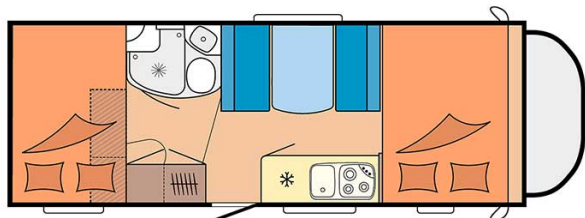

# Camping-car Viking Large Suède

Modèle deluxe

<p>Descriptions</p>	<p>mise à jour 12/2023</p> <p>Ce véhicule destiné à accueillir 5 ou 6 personnes vous offre un vrai confort. Il dispose de 3 lits doubles et de grands espaces de rangement.</p> <p>Les plans, dimensions et agencements ci-contre sont indicatifs et peuvent varier, sans préavis.</p> <p><a href="#">VIDEO - Introduction aux véhicules.</a></p>
<p>Caractéristiques</p>	<p><b>Viking Large</b>                  Couchages : 5                  Motorisation Turbo Diesel                  Châssis Fiat/Citroen                  Transmission manuelle                  Airbags                  Système de navigation</p> <p><a href="#">? Visite virtuelle du modèle Viking Large par ici.</a></p>
<p>Carburant</p>	<p>Diesel                  Consommation approximative : 10-12 L/100km</p>