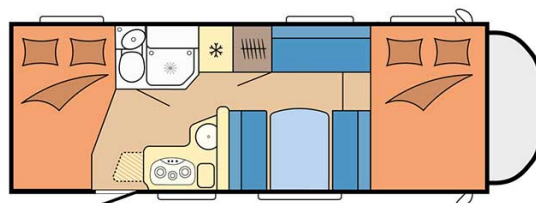

# Camping-car Viking Large Suède

Modèle deluxe

<p>Descriptions</p>	<p>mise à jour 12/2023</p> <p>Ce véhicule destiné à accueillir 5 ou 6 personnes vous offre un vrai confort. Il dispose de 3 lits doubles et de grands espaces de rangement.</p> <p>Les plans, dimensions et agencements ci-contre sont indicatifs et peuvent varier, sans préavis.</p> <p><a href="#">VIDEO - Introduction aux véhicules.</a></p>
<p>Caractéristiques</p>	<p><b>Viking Large</b>                  Couchages : 5                  Motorisation Turbo Diesel                  Châssis Fiat/Citroen                  Transmission manuelle                  Airbags                  Système de navigation</p> <p><a href="#">? Visite virtuelle du modèle Viking Large par ici.</a></p>
<p>Carburant</p>	<p>Diesel                  Consommation approximative : 10-12 L/100km</p>