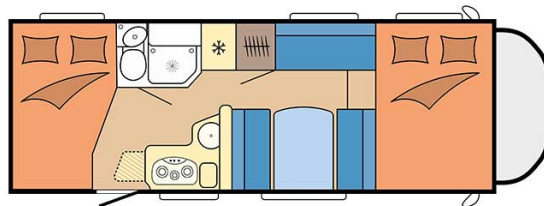

# Camping-car Viking Large Suède

Modèle deluxe

<p>Descriptions</p>	<p>mise à jour 12/2023</p> <p>Ce véhicule destiné à accueillir 5 ou 6 personnes vous offre un vrai confort. Il dispose de 3 lits doubles et de grands espaces de rangement.</p> <p>Les plans, dimensions et agencements ci-contre sont indicatifs et peuvent varier, sans préavis.</p> <p><a href="#">VIDEO - Introduction aux véhicules.</a></p>
<p>Caractéristiques</p>	<p><b>Viking Large</b>                  Couchages : 5                  Motorisation Turbo Diesel                  Châssis Fiat/Citroen                  Transmission manuelle                  Airbags                  Système de navigation</p> <p><a href="#">? Visite virtuelle du modèle Viking Large par ici.</a></p>
<p>Carburant</p>	<p>Diesel                  Consommation approximative : 10-12 L/100km</p>