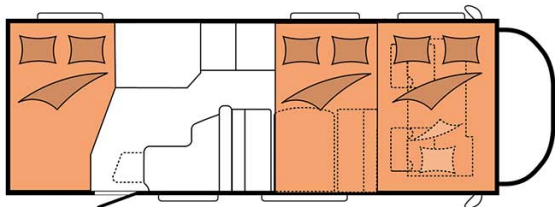

Camping-car Viking Large Suède

Modèle deluxe

Descriptions	mise à jour 12/2023 Ce véhicule destiné à accueillir 5 ou 6 personnes vous offre un vrai confort. Il dispose de 3 lits doubles et de grands espaces de rangement. Les plans, dimensions et agencements ci-contre sont indicatifs et peuvent varier, sans préavis. VIDEO - Introduction aux véhicules.
Caractéristiques	Viking Large Couchages : 5 Motorisation Turbo Diesel Châssis Fiat/Citroen Transmission manuelle Airbags Système de navigation ? Visite virtuelle du modèle Viking Large par ici.
Carburant	Diesel Consommation approximative : 10-12 L/100km