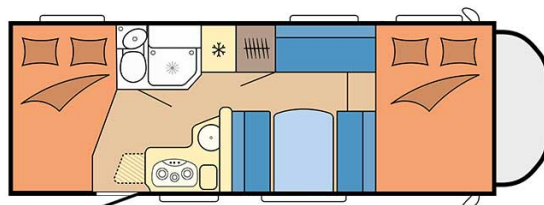

# Camping-car Viking Large Suède

Modèle deluxe

<p>Descriptions</p>	<p>mise à jour 12/2023</p> <p>Ce véhicule destiné à accueillir 5 ou 6 personnes vous offre un vrai confort. Il dispose de 3 lits doubles et de grands espaces de rangement.</p> <p>Les plans, dimensions et agencements ci-contre sont indicatifs et peuvent varier, sans préavis.</p> <p><a href="#">VIDEO - Introduction aux véhicules.</a></p>
<p>Caractéristiques</p>	<p><b>Viking Large</b>                  Couchages : 5                  Motorisation Turbo Diesel                  Châssis Fiat/Citroen                  Transmission manuelle                  Airbags                  Système de navigation</p> <p><a href="#">? Visite virtuelle du modèle Viking Large par ici.</a></p>
<p>Carburant</p>	<p>Diesel                  Consommation approximative : 10-12 L/100km</p>