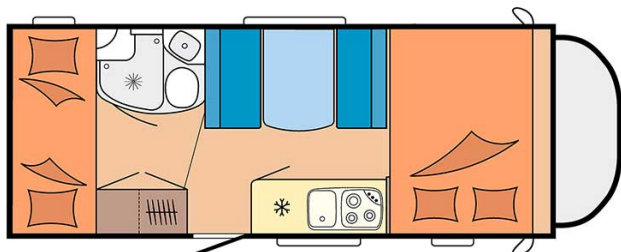

Camping-car Viking Family Suède

Modèle deluxe

<p>Descriptions</p>	<p>mise à jour 12/2023</p> <p>Hébergeant 5 personnes, ce véhicule a été pensé pour les enfants, doté d'un grand espace de vie et de lits superposés à l'arrière.</p> <p>Les plans, dimensions et agencements ci-contre sont indicatifs et peuvent varier, sans préavis.</p> <p>VIDEO - Introduction aux véhicules.</p>
<p>Caractéristiques</p>	<p>Viking Family Couchages : 5 Motorisation Turbo Diesel Châssis Fiat/Citroen Transmission manuelle Airbags Système de navigation</p> <p>? Visite virtuelle du modèle Viking Family par ici.</p>
<p>Carburant</p>	<p>Diesel Consommation approximative : 10-12 L/100km</p>

Dimensions	Longueur : 6.30 à 7.60 m Largeur : 2.30 à 2.40 m Hauteur : 3.00 à 3.20 m
Occupant	5 couchages
Réserves	Réservoir carburant : 90 L Réservoir eau propre : 100 L Réservoir eau grise : 96 L
Lits	Lit avant : 200-210 x 130-160 cm Lit du milieu : 180-210 x 120-140 cm Lit arrière : 84-89 x 213-215 cm (2 lits)
Cuisine	Évier (eau chaude et eau froide) Cuisinière 3 feux Réfrigérateur min. 80 L Vaisselle et batterie de cuisine
Douche/toilette	Douche Toilettes Alimentation en eau chaude et eau froide
Chauffage & Climatisation	Climatisation et chauffage comme dans une voiture Chauffage à l'arrêt
Alimentation & Energie	Gaz. Permet de faire fonctionner lorsque le véhicule n'est pas branché au secteur, le réfrigérateur, le chauffe-eau et le chauffage. Branchement "hook up" 230 V Batterie auxiliaire. Elle a une autonomie d'environ 12h et se recharge en roulant ou en étant branché au 230 V. Allume-cigare. Pensez à prendre des adaptateurs pour recharger les petits appareils électriques type téléphone ou appareil photo.
Audio & Connectivités	Radio AM/FM Bluetooth
Equipements complémentaires	Blocs de nivellement Moustiquaires Rideaux pare-soleil Kit de réparation de pneus Extincteur Kit de premiers soins Ceinture de sécurité à trois points Câble électrique Adaptateur Coffre de rangement : 86 x 94 cm / 111 x 210 cm