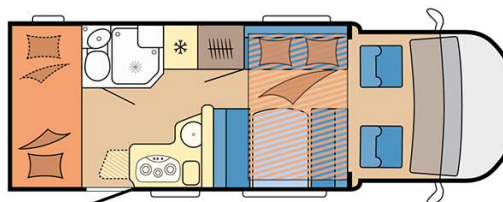

Camping-car Viking Family Suède

Modèle deluxe

<p>Descriptions</p>	<p>mise à jour 12/2023</p> <p>Hébergeant 5 personnes, ce véhicule a été pensé pour les enfants, doté d'un grand espace de vie et de lits superposés à l'arrière.</p> <p>Les plans, dimensions et agencements ci-contre sont indicatifs et peuvent varier, sans préavis.</p> <p>VIDEO - Introduction aux véhicules.</p>
<p>Caractéristiques</p>	<p>Viking Family Couchages : 5 Motorisation Turbo Diesel Châssis Fiat/Citroen Transmission manuelle Airbags Système de navigation</p> <p>? Visite virtuelle du modèle Viking Family par ici.</p>
<p>Carburant</p>	<p>Diesel Consommation approximative : 10-12 L/100km</p>

Dimensions	Longueur : 6.30 à 7.60 m Largeur : 2.30 à 2.40 m Hauteur : 3.00 à 3.20 m
Occupant	5 couchages
Réserves	Réservoir carburant : 90 L Réservoir eau propre : 100 L Réservoir eau grise : 96 L
Lits	Lit avant : 200-210 x 130-160 cm Lit du milieu : 180-210 x 120-140 cm Lit arrière : 84-89 x 213-215 cm (2 lits)
Cuisine	Évier (eau chaude et eau froide) Cuisinière 3 feux Réfrigérateur min. 80 L Vaisselle et batterie de cuisine
Douche/toilette	Douche Toilettes Alimentation en eau chaude et eau froide
Chauffage & Climatisation	Climatisation et chauffage comme dans une voiture Chauffage à l'arrêt
Alimentation & Energie	Gaz. Permet de faire fonctionner lorsque le véhicule n'est pas branché au secteur, le réfrigérateur, le chauffe-eau et le chauffage. Branchement "hook up" 230 V Batterie auxiliaire. Elle a une autonomie d'environ 12h et se recharge en roulant ou en étant branché au 230 V. Allume-cigare. Pensez à prendre des adaptateurs pour recharger les petits appareils électriques type téléphone ou appareil photo.
Audio & Connectivités	Radio AM/FM Bluetooth
Equipements complémentaires	Blocs de nivellement Moustiquaires Rideaux pare-soleil Kit de réparation de pneus Extincteur Kit de premiers soins Ceinture de sécurité à trois points Câble électrique Adaptateur Coffre de rangement : 86 x 94 cm / 111 x 210 cm