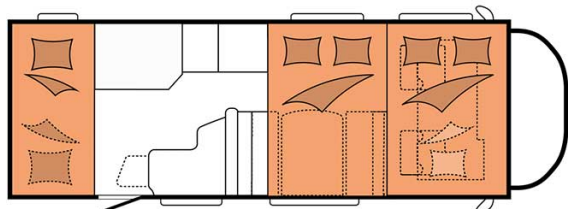

Camping-car Viking Family Suède

Modèle deluxe

<p>Descriptions</p>	<p>mise à jour 12/2023</p> <p>Hébergeant 5 personnes, ce véhicule a été pensé pour les enfants, doté d'un grand espace de vie et de lits superposés à l'arrière.</p> <p>Les plans, dimensions et agencements ci-contre sont indicatifs et peuvent varier, sans préavis.</p> <p>VIDEO - Introduction aux véhicules.</p>
<p>Caractéristiques</p>	<p>Viking Family Couchages : 5 Motorisation Turbo Diesel Châssis Fiat/Citroen Transmission manuelle Airbags Système de navigation</p> <p>? Visite virtuelle du modèle Viking Family par ici.</p>
<p>Carburant</p>	<p>Diesel Consommation approximative : 10-12 L/100km</p>

Dimensions	Longueur : 6.30 à 7.60 m Largeur : 2.30 à 2.40 m Hauteur : 3.00 à 3.20 m
Occupant	5 couchages
Réserves	Réservoir carburant : 90 L Réservoir eau propre : 100 L Réservoir eau grise : 96 L
Lits	Lit avant : 200-210 x 130-160 cm Lit du milieu : 180-210 x 120-140 cm Lit arrière : 84-89 x 213-215 cm (2 lits)
Cuisine	Évier (eau chaude et eau froide) Cuisinière 3 feux Réfrigérateur min. 80 L Vaisselle et batterie de cuisine
Douche/toilette	Douche Toilettes Alimentation en eau chaude et eau froide
Chauffage & Climatisation	Climatisation et chauffage comme dans une voiture Chauffage à l'arrêt
Alimentation & Energie	Gaz. Permet de faire fonctionner lorsque le véhicule n'est pas branché au secteur, le réfrigérateur, le chauffe-eau et le chauffage. Branchement "hook up" 230 V Batterie auxiliaire. Elle a une autonomie d'environ 12h et se recharge en roulant ou en étant branché au 230 V. Allume-cigare. Pensez à prendre des adaptateurs pour recharger les petits appareils électriques type téléphone ou appareil photo.
Audio & Connectivités	Radio AM/FM Bluetooth
Equipements complémentaires	Blocs de nivellement Moustiquaires Rideaux pare-soleil Kit de réparation de pneus Extincteur Kit de premiers soins Ceinture de sécurité à trois points Câble électrique Adaptateur Coffre de rangement : 86 x 94 cm / 111 x 210 cm