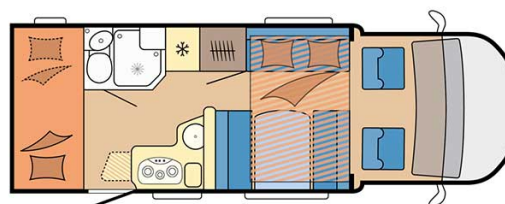

Camping-car Viking Family Suède

Modèle deluxe

<p>Descriptions</p>	<p>mise à jour 12/2023</p> <p>Hébergeant 5 personnes, ce véhicule a été pensé pour les enfants, doté d'un grand espace de vie et de lits superposés à l'arrière.</p> <p>Les plans, dimensions et agencements ci-contre sont indicatifs et peuvent varier, sans préavis.</p> <p>VIDEO - Introduction aux véhicules.</p>
<p>Caractéristiques</p>	<p>Viking Family Couchages : 5 Motorisation Turbo Diesel Châssis Fiat/Citroen Transmission manuelle Airbags Système de navigation</p> <p>? Visite virtuelle du modèle Viking Family par ici.</p>
<p>Carburant</p>	<p>Diesel Consommation approximative : 10-12 L/100km</p>

Dimensions	Longueur : 6.30 à 7.60 m Largeur : 2.30 à 2.40 m Hauteur : 3.00 à 3.20 m
Occupant	5 couchages
Réserves	Réservoir carburant : 90 L Réservoir eau propre : 100 L Réservoir eau grise : 96 L
Lits	Lit avant : 200-210 x 130-160 cm Lit du milieu : 180-210 x 120-140 cm Lit arrière : 84-89 x 213-215 cm (2 lits)
Cuisine	Évier (eau chaude et eau froide) Cuisinière 3 feux Réfrigérateur min. 80 L Vaisselle et batterie de cuisine
Douche/toilette	Douche Toilettes Alimentation en eau chaude et eau froide
Chauffage & Climatisation	Climatisation et chauffage comme dans une voiture Chauffage à l'arrêt
Alimentation & Energie	Gaz. Permet de faire fonctionner lorsque le véhicule n'est pas branché au secteur, le réfrigérateur, le chauffe-eau et le chauffage. Branchement "hook up" 230 V Batterie auxiliaire. Elle a une autonomie d'environ 12h et se recharge en roulant ou en étant branché au 230 V. Allume-cigare. Pensez à prendre des adaptateurs pour recharger les petits appareils électriques type téléphone ou appareil photo.
Audio & Connectivités	Radio AM/FM Bluetooth
Equipements complémentaires	Blocs de nivellement Moustiquaires Rideaux pare-soleil Kit de réparation de pneus Extincteur Kit de premiers soins Ceinture de sécurité à trois points Câble électrique Adaptateur Coffre de rangement : 86 x 94 cm / 111 x 210 cm