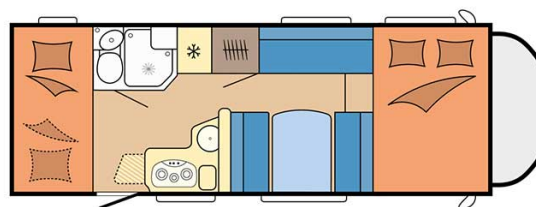

Camping-car Viking Family Suède

Modèle deluxe

<p>Descriptions</p>	<p>mise à jour 12/2023</p> <p>Hébergeant 5 personnes, ce véhicule a été pensé pour les enfants, doté d'un grand espace de vie et de lits superposés à l'arrière.</p> <p>Les plans, dimensions et agencements ci-contre sont indicatifs et peuvent varier, sans préavis.</p> <p>VIDEO - Introduction aux véhicules.</p>
<p>Caractéristiques</p>	<p>Viking Family Couchages : 5 Motorisation Turbo Diesel Châssis Fiat/Citroen Transmission manuelle Airbags Système de navigation</p> <p>? Visite virtuelle du modèle Viking Family par ici.</p>
<p>Carburant</p>	<p>Diesel Consommation approximative : 10-12 L/100km</p>

Dimensions	Longueur : 6.30 à 7.60 m Largeur : 2.30 à 2.40 m Hauteur : 3.00 à 3.20 m
Occupant	5 couchages
Réserves	Réservoir carburant : 90 L Réservoir eau propre : 100 L Réservoir eau grise : 96 L
Lits	Lit avant : 200-210 x 130-160 cm Lit du milieu : 180-210 x 120-140 cm Lit arrière : 84-89 x 213-215 cm (2 lits)
Cuisine	Évier (eau chaude et eau froide) Cuisinière 3 feux Réfrigérateur min. 80 L Vaisselle et batterie de cuisine
Douche/toilette	Douche Toilettes Alimentation en eau chaude et eau froide
Chauffage & Climatisation	Climatisation et chauffage comme dans une voiture Chauffage à l'arrêt
Alimentation & Energie	Gaz. Permet de faire fonctionner lorsque le véhicule n'est pas branché au secteur, le réfrigérateur, le chauffe-eau et le chauffage. Branchement "hook up" 230 V Batterie auxiliaire. Elle a une autonomie d'environ 12h et se recharge en roulant ou en étant branché au 230 V. Allume-cigare. Pensez à prendre des adaptateurs pour recharger les petits appareils électriques type téléphone ou appareil photo.
Audio & Connectivités	Radio AM/FM Bluetooth
Equipements complémentaires	Blocs de nivellement Moustiquaires Rideaux pare-soleil Kit de réparation de pneus Extincteur Kit de premiers soins Ceinture de sécurité à trois points Câble électrique Adaptateur Coffre de rangement : 86 x 94 cm / 111 x 210 cm