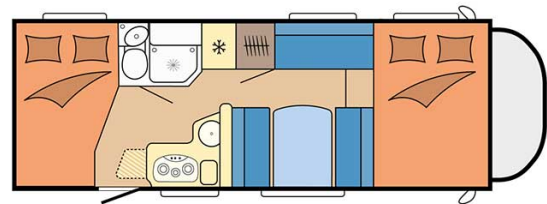

Camping-car Drakkar Large Norvège

Modèle deluxe

Descriptions	mise à jour 12/2023 Ce véhicule destiné à accueillir 5 ou 6 personnes vous offre un vrai confort. Il dispose de 3 lits doubles et de grands espaces de rangement. Les plans, dimensions et agencements ci-contre sont indicatifs et peuvent varier, sans préavis. VIDEO - Introduction aux véhicules.
Caractéristiques	Drakkar Large Couchages : 5 Motorisation Turbo Diesel Châssis Fiat/Citroen Transmission manuelle Airbags Système de navigation ? Visite virtuelle du modèle Drakkar Large par ici.
Carburant	Diesel Consommation approximative : 10-12 L/100km