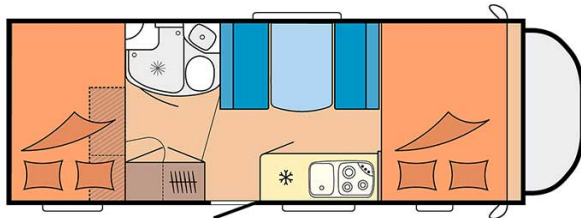

Camping-car Drakkar Large Norvège

Modèle deluxe

Descriptions	mise à jour 12/2023 Ce véhicule destiné à accueillir 5 ou 6 personnes vous offre un vrai confort. Il dispose de 3 lits doubles et de grands espaces de rangement. Les plans, dimensions et agencements ci-contre sont indicatifs et peuvent varier, sans préavis. VIDEO - Introduction aux véhicules.
Caractéristiques	Drakkar Large Couchages : 5 Motorisation Turbo Diesel Châssis Fiat/Citroen Transmission manuelle Airbags Système de navigation ? Visite virtuelle du modèle Drakkar Large par ici.
Carburant	Diesel Consommation approximative : 10-12 L/100km