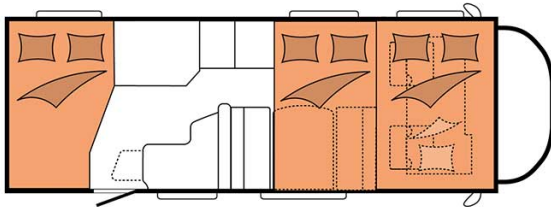

Camping-car Drakkar Large Norvège

Modèle deluxe

Descriptions	mise à jour 12/2023 Ce véhicule destiné à accueillir 5 ou 6 personnes vous offre un vrai confort. Il dispose de 3 lits doubles et de grands espaces de rangement. Les plans, dimensions et agencements ci-contre sont indicatifs et peuvent varier, sans préavis. VIDEO - Introduction aux véhicules.
Caractéristiques	Drakkar Large Couchages : 5 Motorisation Turbo Diesel Châssis Fiat/Citroen Transmission manuelle Airbags Système de navigation ? Visite virtuelle du modèle Drakkar Large par ici.
Carburant	Diesel Consommation approximative : 10-12 L/100km