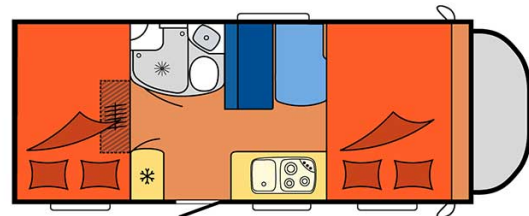

Camping-car Drakkar Large Norvège

Modèle deluxe

Descriptions	mise à jour 12/2023 Ce véhicule destiné à accueillir 5 ou 6 personnes vous offre un vrai confort. Il dispose de 3 lits doubles et de grands espaces de rangement. Les plans, dimensions et agencements ci-contre sont indicatifs et peuvent varier, sans préavis. VIDEO - Introduction aux véhicules.
Caractéristiques	Drakkar Large Couchages : 5 Motorisation Turbo Diesel Châssis Fiat/Citroen Transmission manuelle Airbags Système de navigation ? Visite virtuelle du modèle Drakkar Large par ici.
Carburant	Diesel Consommation approximative : 10-12 L/100km