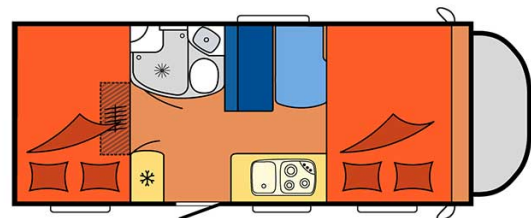

Camping-car Drakkar Large Norvège

Modèle deluxe

<p>Descriptions</p>	<p>mise à jour 12/2023</p> <p>Ce véhicule destiné à accueillir 5 ou 6 personnes vous offre un vrai confort. Il dispose de 3 lits doubles et de grands espaces de rangement.</p> <p>Les plans, dimensions et agencements ci-contre sont indicatifs et peuvent varier, sans préavis.</p> <p>VIDEO - Introduction aux véhicules.</p>
<p>Caractéristiques</p>	<p>Drakkar Large Couchages : 5 Motorisation Turbo Diesel Châssis Fiat/Citroen Transmission manuelle Airbags Système de navigation</p> <p>? Visite virtuelle du modèle Drakkar Large par ici.</p>
<p>Carburant</p>	<p>Diesel Consommation approximative : 10-12 L/100km</p>