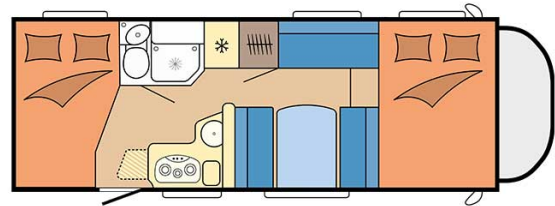

Camping-car Drakkar Large Norvège

Modèle deluxe

Descriptions	mise à jour 12/2023 Ce véhicule destiné à accueillir 5 ou 6 personnes vous offre un vrai confort. Il dispose de 3 lits doubles et de grands espaces de rangement. Les plans, dimensions et agencements ci-contre sont indicatifs et peuvent varier, sans préavis. VIDEO - Introduction aux véhicules.
Caractéristiques	Drakkar Large Couchages : 5 Motorisation Turbo Diesel Châssis Fiat/Citroen Transmission manuelle Airbags Système de navigation ? Visite virtuelle du modèle Drakkar Large par ici.
Carburant	Diesel Consommation approximative : 10-12 L/100km