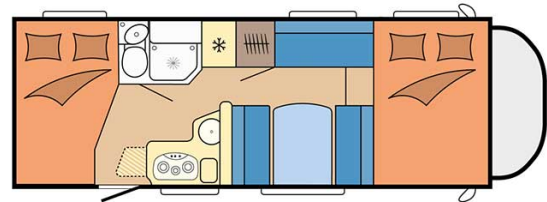

Camping-car Drakkar Large Norvège

Modèle deluxe

Descriptions	mise à jour 12/2023 Ce véhicule destiné à accueillir 5 ou 6 personnes vous offre un vrai confort. Il dispose de 3 lits doubles et de grands espaces de rangement. Les plans, dimensions et agencements ci-contre sont indicatifs et peuvent varier, sans préavis. VIDEO - Introduction aux véhicules.
Caractéristiques	Drakkar Large Couchages : 5 Motorisation Turbo Diesel Châssis Fiat/Citroen Transmission manuelle Airbags Système de navigation ? Visite virtuelle du modèle Drakkar Large par ici.
Carburant	Diesel Consommation approximative : 10-12 L/100km