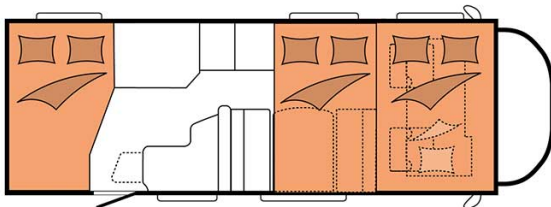

Camping-car Drakkar Large Norvège

Modèle deluxe

Descriptions	mise à jour 12/2023 Ce véhicule destiné à accueillir 5 ou 6 personnes vous offre un vrai confort. Il dispose de 3 lits doubles et de grands espaces de rangement. Les plans, dimensions et agencements ci-contre sont indicatifs et peuvent varier, sans préavis. VIDEO - Introduction aux véhicules.
Caractéristiques	Drakkar Large Couchages : 5 Motorisation Turbo Diesel Châssis Fiat/Citroen Transmission manuelle Airbags Système de navigation ? Visite virtuelle du modèle Drakkar Large par ici.
Carburant	Diesel Consommation approximative : 10-12 L/100km