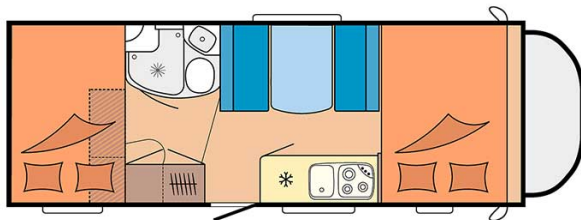

Camping-car Drakkar Large Norvège

Modèle deluxe

Descriptions	mise à jour 12/2023 Ce véhicule destiné à accueillir 5 ou 6 personnes vous offre un vrai confort. Il dispose de 3 lits doubles et de grands espaces de rangement. Les plans, dimensions et agencements ci-contre sont indicatifs et peuvent varier, sans préavis. VIDEO - Introduction aux véhicules.
Caractéristiques	Drakkar Large Couchages : 5 Motorisation Turbo Diesel Châssis Fiat/Citroen Transmission manuelle Airbags Système de navigation ? Visite virtuelle du modèle Drakkar Large par ici.
Carburant	Diesel Consommation approximative : 10-12 L/100km