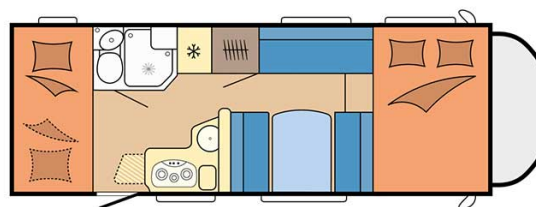

Camping-car Drakkar Family Norvège

Modèle deluxe

<p>Descriptions</p>	<p>mise à jour 12/2023</p> <p>Hébergeant 5 personnes, ce véhicule a été pensé pour les enfants, doté d'un grand espace de vie et de lits superposés à l'arrière.</p> <p>Les plans, dimensions et agencements ci-contre sont indicatifs et peuvent varier, sans préavis.</p> <p>VIDEO - Introduction aux véhicules.</p>
<p>Caractéristiques</p>	<p>Drakkar Family Couchages : 5 Motorisation Turbo Diesel Châssis Fiat/Citroen Transmission manuelle Airbags Système de navigation</p> <p>? Visite virtuelle du modèle Drakkar Family par ici.</p>
<p>Carburant</p>	<p>Diesel Consommation approximative : 10-12 L/100km</p>

Dimensions	Longueur : 6.30 à 7.60 m Largeur : 2.30 à 2.40 m Hauteur : 3.00 à 3.20 m
Occupant	5 couchages
Réserves	Réservoir carburant : 90 L Réservoir eau propre : 100 L Réservoir eau grise : 96 L
Lits	Lit avant : 200-210 x 130-160 cm Lit du milieu : 180-210 x 120-140 cm Lit arrière : 84-89 x 213-215 cm (2 lits)
Cuisine	Évier (eau chaude et eau froide) Cuisinière 3 feux Réfrigérateur min. 80 L Vaisselle et batterie de cuisine
Douche/toilette	Douche Toilettes Alimentation en eau chaude et eau froide
Chauffage & Climatisation	Climatisation et chauffage comme dans une voiture Chauffage à l'arrêt
Alimentation & Energie	Gaz. Permet de faire fonctionner lorsque le véhicule n'est pas branché au secteur, le réfrigérateur, le chauffe-eau et le chauffage. Branchement "hook up" 230 V Batterie auxiliaire. Elle a une autonomie d'environ 12h et se recharge en roulant ou en étant branché au 230 V. Allume-cigare. Pensez à prendre des adaptateurs pour recharger les petits appareils électriques type téléphone ou appareil photo.
Audio & Connectivités	Radio AM/FM Bluetooth
Equipements complémentaires	Blocs de nivellement Moustiquaires Rideaux pare-soleil Kit de réparation de pneus Extincteur Kit de premiers soins Ceinture de sécurité à trois points Câble électrique Adaptateur Coffre de rangement : 86 x 94 cm / 111 x 210 cm