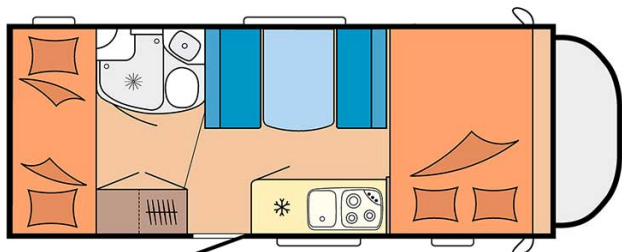

Camping-car Drakkar Family Norvège

Modèle deluxe

Descriptions	mise à jour 12/2023 Hébergeant 5 personnes, ce véhicule a été pensé pour les enfants, doté d'un grand espace de vie et de lits superposés à l'arrière. Les plans, dimensions et agencements ci-contre sont indicatifs et peuvent varier, sans préavis. VIDEO - Introduction aux véhicules.
Caractéristiques	Drakkar Family Couchages : 5 Motorisation Turbo Diesel Châssis Fiat/Citroen Transmission manuelle Airbags Système de navigation ? Visite virtuelle du modèle Drakkar Family par ici.
Carburant	Diesel Consommation approximative : 10-12 L/100km