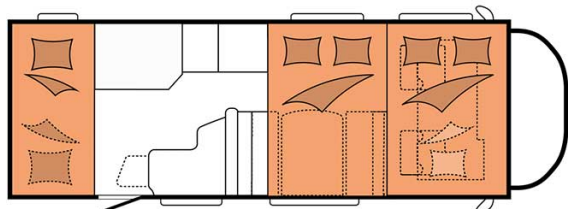

Camping-car Drakkar Family Norvège

Modèle deluxe

Descriptions	mise à jour 12/2023 Hébergeant 5 personnes, ce véhicule a été pensé pour les enfants, doté d'un grand espace de vie et de lits superposés à l'arrière. Les plans, dimensions et agencements ci-contre sont indicatifs et peuvent varier, sans préavis. VIDEO - Introduction aux véhicules.
Caractéristiques	Drakkar Family Couchages : 5 Motorisation Turbo Diesel Châssis Fiat/Citroen Transmission manuelle Airbags Système de navigation ? Visite virtuelle du modèle Drakkar Family par ici.
Carburant	Diesel Consommation approximative : 10-12 L/100km