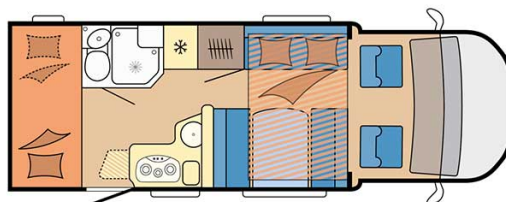

Camping-car Drakkar Family Norvège

Modèle deluxe

Descriptions	mise à jour 12/2023 Hébergeant 5 personnes, ce véhicule a été pensé pour les enfants, doté d'un grand espace de vie et de lits superposés à l'arrière. Les plans, dimensions et agencements ci-contre sont indicatifs et peuvent varier, sans préavis. VIDEO - Introduction aux véhicules.
Caractéristiques	Drakkar Family Couchages : 5 Motorisation Turbo Diesel Châssis Fiat/Citroen Transmission manuelle Airbags Système de navigation ? Visite virtuelle du modèle Drakkar Family par ici.
Carburant	Diesel Consommation approximative : 10-12 L/100km