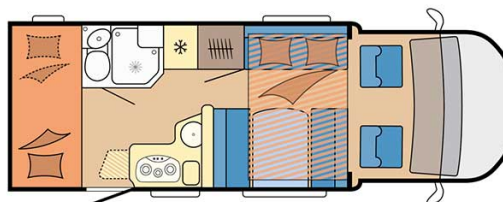

Camping-car Drakkar Family Norvège

Modèle deluxe

Descriptions	mise à jour 12/2023 Hébergeant 5 personnes, ce véhicule a été pensé pour les enfants, doté d'un grand espace de vie et de lits superposés à l'arrière. Les plans, dimensions et agencements ci-contre sont indicatifs et peuvent varier, sans préavis. VIDEO - Introduction aux véhicules.
Caractéristiques	Drakkar Family Couchages : 5 Motorisation Turbo Diesel Châssis Fiat/Citroen Transmission manuelle Airbags Système de navigation ? Visite virtuelle du modèle Drakkar Family par ici.
Carburant	Diesel Consommation approximative : 10-12 L/100km