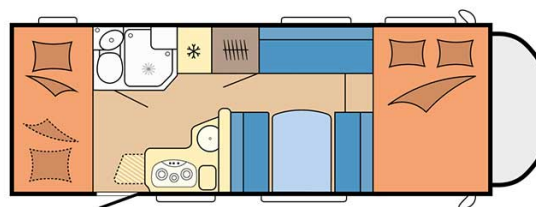

Camping-car Drakkar Family Norvège

Modèle deluxe

Descriptions	mise à jour 12/2023 Hébergeant 5 personnes, ce véhicule a été pensé pour les enfants, doté d'un grand espace de vie et de lits superposés à l'arrière. Les plans, dimensions et agencements ci-contre sont indicatifs et peuvent varier, sans préavis. VIDEO - Introduction aux véhicules.
Caractéristiques	Drakkar Family Couchages : 5 Motorisation Turbo Diesel Châssis Fiat/Citroen Transmission manuelle Airbags Système de navigation ? Visite virtuelle du modèle Drakkar Family par ici.
Carburant	Diesel Consommation approximative : 10-12 L/100km