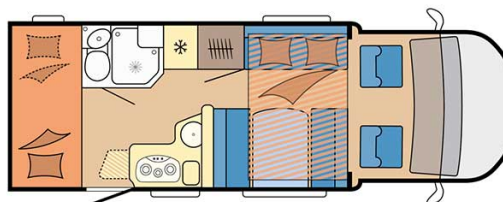

Camping-car Drakkar Family Norvège

Modèle deluxe

<p>Descriptions</p>	<p>mise à jour 12/2023</p> <p>Hébergeant 5 personnes, ce véhicule a été pensé pour les enfants, doté d'un grand espace de vie et de lits superposés à l'arrière.</p> <p>Les plans, dimensions et agencements ci-contre sont indicatifs et peuvent varier, sans préavis.</p> <p>VIDEO - Introduction aux véhicules.</p>
<p>Caractéristiques</p>	<p>Drakkar Family Couchages : 5 Motorisation Turbo Diesel Châssis Fiat/Citroen Transmission manuelle Airbags Système de navigation</p> <p>? Visite virtuelle du modèle Drakkar Family par ici.</p>
<p>Carburant</p>	<p>Diesel Consommation approximative : 10-12 L/100km</p>

Dimensions	Longueur : 6.30 à 7.60 m Largeur : 2.30 à 2.40 m Hauteur : 3.00 à 3.20 m
Occupant	5 couchages
Réserves	Réservoir carburant : 90 L Réservoir eau propre : 100 L Réservoir eau grise : 96 L
Lits	Lit avant : 200-210 x 130-160 cm Lit du milieu : 180-210 x 120-140 cm Lit arrière : 84-89 x 213-215 cm (2 lits)
Cuisine	Évier (eau chaude et eau froide) Cuisinière 3 feux Réfrigérateur min. 80 L Vaisselle et batterie de cuisine
Douche/toilette	Douche Toilettes Alimentation en eau chaude et eau froide
Chauffage & Climatisation	Climatisation et chauffage comme dans une voiture Chauffage à l'arrêt
Alimentation & Energie	Gaz. Permet de faire fonctionner lorsque le véhicule n'est pas branché au secteur, le réfrigérateur, le chauffe-eau et le chauffage. Branchement "hook up" 230 V Batterie auxiliaire. Elle a une autonomie d'environ 12h et se recharge en roulant ou en étant branché au 230 V. Allume-cigare. Pensez à prendre des adaptateurs pour recharger les petits appareils électriques type téléphone ou appareil photo.
Audio & Connectivités	Radio AM/FM Bluetooth
Equipements complémentaires	Blocs de nivellement Moustiquaires Rideaux pare-soleil Kit de réparation de pneus Extincteur Kit de premiers soins Ceinture de sécurité à trois points Câble électrique Adaptateur Coffre de rangement : 86 x 94 cm / 111 x 210 cm