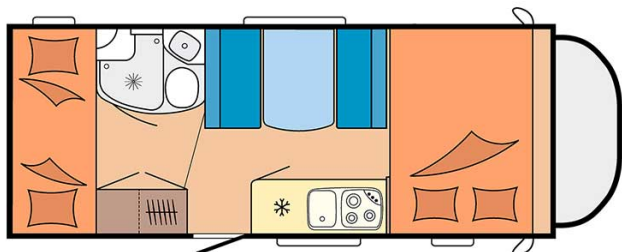

Camping-car Drakkar Family Norvège

Modèle deluxe

<p>Descriptions</p>	<p>mise à jour 12/2023</p> <p>Hébergeant 5 personnes, ce véhicule a été pensé pour les enfants, doté d'un grand espace de vie et de lits superposés à l'arrière.</p> <p>Les plans, dimensions et agencements ci-contre sont indicatifs et peuvent varier, sans préavis.</p> <p>VIDEO - Introduction aux véhicules.</p>
<p>Caractéristiques</p>	<p>Drakkar Family Couchages : 5 Motorisation Turbo Diesel Châssis Fiat/Citroen Transmission manuelle Airbags Système de navigation</p> <p>? Visite virtuelle du modèle Drakkar Family par ici.</p>
<p>Carburant</p>	<p>Diesel Consommation approximative : 10-12 L/100km</p>

Dimensions	Longueur : 6.30 à 7.60 m Largeur : 2.30 à 2.40 m Hauteur : 3.00 à 3.20 m
Occupant	5 couchages
Réserves	Réservoir carburant : 90 L Réservoir eau propre : 100 L Réservoir eau grise : 96 L
Lits	Lit avant : 200-210 x 130-160 cm Lit du milieu : 180-210 x 120-140 cm Lit arrière : 84-89 x 213-215 cm (2 lits)
Cuisine	Évier (eau chaude et eau froide) Cuisinière 3 feux Réfrigérateur min. 80 L Vaisselle et batterie de cuisine
Douche/toilette	Douche Toilettes Alimentation en eau chaude et eau froide
Chauffage & Climatisation	Climatisation et chauffage comme dans une voiture Chauffage à l'arrêt
Alimentation & Energie	Gaz. Permet de faire fonctionner lorsque le véhicule n'est pas branché au secteur, le réfrigérateur, le chauffe-eau et le chauffage. Branchement "hook up" 230 V Batterie auxiliaire. Elle a une autonomie d'environ 12h et se recharge en roulant ou en étant branché au 230 V. Allume-cigare. Pensez à prendre des adaptateurs pour recharger les petits appareils électriques type téléphone ou appareil photo.
Audio & Connectivités	Radio AM/FM Bluetooth
Equipements complémentaires	Blocs de nivellement Moustiquaires Rideaux pare-soleil Kit de réparation de pneus Extincteur Kit de premiers soins Ceinture de sécurité à trois points Câble électrique Adaptateur Coffre de rangement : 86 x 94 cm / 111 x 210 cm