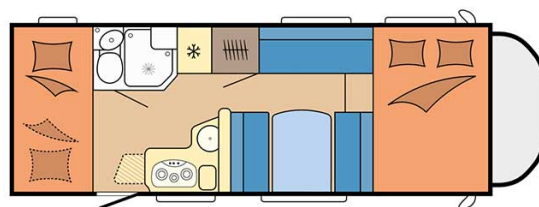

Camping-car Drakkar Family Norvège

Modèle deluxe

Descriptions	mise à jour 12/2023 Hébergeant 5 personnes, ce véhicule a été pensé pour les enfants, doté d'un grand espace de vie et de lits superposés à l'arrière. Les plans, dimensions et agencements ci-contre sont indicatifs et peuvent varier, sans préavis. VIDEO - Introduction aux véhicules.
Caractéristiques	Drakkar Family Couchages : 5 Motorisation Turbo Diesel Châssis Fiat/Citroen Transmission manuelle Airbags Système de navigation ? Visite virtuelle du modèle Drakkar Family par ici.
Carburant	Diesel Consommation approximative : 10-12 L/100km