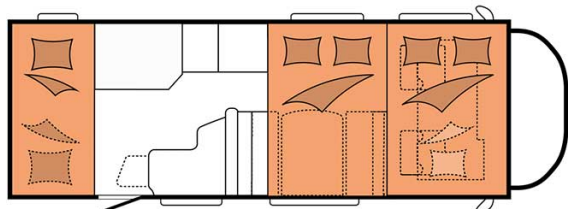

Camping-car Drakkar Family Norvège

Modèle deluxe

<p>Descriptions</p>	<p>mise à jour 12/2023</p> <p>Hébergeant 5 personnes, ce véhicule a été pensé pour les enfants, doté d'un grand espace de vie et de lits superposés à l'arrière.</p> <p>Les plans, dimensions et agencements ci-contre sont indicatifs et peuvent varier, sans préavis.</p> <p>VIDEO - Introduction aux véhicules.</p>
<p>Caractéristiques</p>	<p>Drakkar Family Couchages : 5 Motorisation Turbo Diesel Châssis Fiat/Citroen Transmission manuelle Airbags Système de navigation</p> <p>? Visite virtuelle du modèle Drakkar Family par ici.</p>
<p>Carburant</p>	<p>Diesel Consommation approximative : 10-12 L/100km</p>

Dimensions	Longueur : 6.30 à 7.60 m Largeur : 2.30 à 2.40 m Hauteur : 3.00 à 3.20 m
Occupant	5 couchages
Réserves	Réservoir carburant : 90 L Réservoir eau propre : 100 L Réservoir eau grise : 96 L
Lits	Lit avant : 200-210 x 130-160 cm Lit du milieu : 180-210 x 120-140 cm Lit arrière : 84-89 x 213-215 cm (2 lits)
Cuisine	Évier (eau chaude et eau froide) Cuisinière 3 feux Réfrigérateur min. 80 L Vaisselle et batterie de cuisine
Douche/toilette	Douche Toilettes Alimentation en eau chaude et eau froide
Chauffage & Climatisation	Climatisation et chauffage comme dans une voiture Chauffage à l'arrêt
Alimentation & Energie	Gaz. Permet de faire fonctionner lorsque le véhicule n'est pas branché au secteur, le réfrigérateur, le chauffe-eau et le chauffage. Branchement "hook up" 230 V Batterie auxiliaire. Elle a une autonomie d'environ 12h et se recharge en roulant ou en étant branché au 230 V. Allume-cigare. Pensez à prendre des adaptateurs pour recharger les petits appareils électriques type téléphone ou appareil photo.
Audio & Connectivités	Radio AM/FM Bluetooth
Equipements complémentaires	Blocs de nivellement Moustiquaires Rideaux pare-soleil Kit de réparation de pneus Extincteur Kit de premiers soins Ceinture de sécurité à trois points Câble électrique Adaptateur Coffre de rangement : 86 x 94 cm / 111 x 210 cm