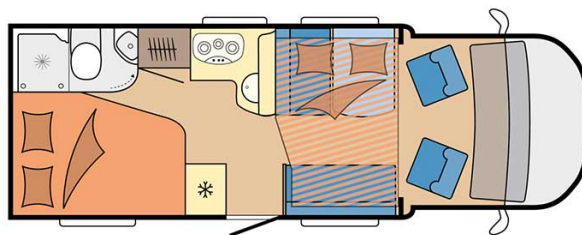

Profilé Drakkar Medium Norvège

Modèle deluxe

Descriptions	mise à jour 12/2023 Véhicule très polyvalent, il offre à une famille de 4 la possibilité de voyager confortablement sur toutes les routes. Dispose de nombreux rangements. Les plans, dimensions et agencements ci-contre sont indicatifs et peuvent varier, sans préavis. VIDEO - Introduction aux véhicules.
Caractéristiques	Drakkar Medium Couchages : 4 Motorisation Turbo Diesel Châssis Fiat/Citroen Transmission manuelle ou automatique Airbags Système de navigation ? Visite virtuelle du modèle Drakkar Medium par ici.
Carburant	Diesel Consommation approximative : 10-12 L/100km