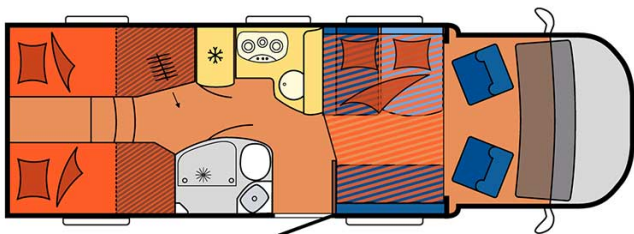

Profilé Drakkar Medium Norvège

Modèle deluxe

Descriptions	mise à jour 12/2023 Véhicule très polyvalent, il offre à une famille de 4 la possibilité de voyager confortablement sur toutes les routes. Dispose de nombreux rangements. Les plans, dimensions et agencements ci-contre sont indicatifs et peuvent varier, sans préavis. VIDEO - Introduction aux véhicules.
Caractéristiques	Drakkar Medium Couchages : 4 Motorisation Turbo Diesel Châssis Fiat/Citroen Transmission manuelle ou automatique Airbags Système de navigation ? Visite virtuelle du modèle Drakkar Medium par ici.
Carburant	Diesel Consommation approximative : 10-12 L/100km