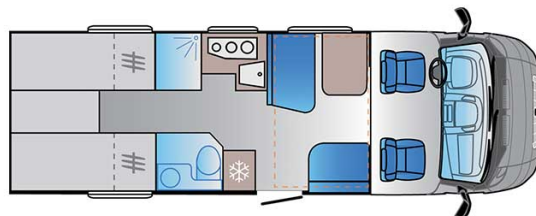

Profilé Drakkar Medium Norvège

Modèle deluxe

Descriptions	mise à jour 12/2023 Véhicule très polyvalent, il offre à une famille de 4 la possibilité de voyager confortablement sur toutes les routes. Dispose de nombreux rangements. Les plans, dimensions et agencements ci-contre sont indicatifs et peuvent varier, sans préavis. VIDEO - Introduction aux véhicules.
Caractéristiques	Drakkar Medium Couchages : 4 Motorisation Turbo Diesel Châssis Fiat/Citroen Transmission manuelle ou automatique Airbags Système de navigation ? Visite virtuelle du modèle Drakkar Medium par ici.
Carburant	Diesel Consommation approximative : 10-12 L/100km