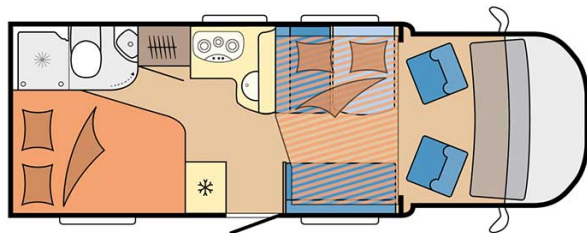

Profilé Drakkar Medium Norvège

Modèle deluxe

Descriptions	mise à jour 12/2023 Véhicule très polyvalent, il offre à une famille de 4 la possibilité de voyager confortablement sur toutes les routes. Dispose de nombreux rangements. Les plans, dimensions et agencements ci-contre sont indicatifs et peuvent varier, sans préavis. VIDEO - Introduction aux véhicules.
Caractéristiques	Drakkar Medium Couchages : 4 Motorisation Turbo Diesel Châssis Fiat/Citroen Transmission manuelle ou automatique Airbags Système de navigation ? Visite virtuelle du modèle Drakkar Medium par ici.
Carburant	Diesel Consommation approximative : 10-12 L/100km