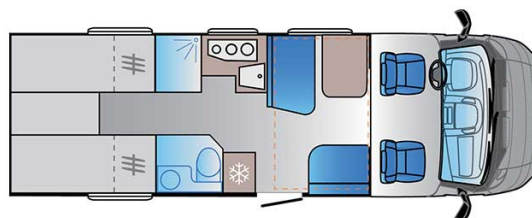

Profilé Drakkar Medium Norvège

Modèle deluxe

Descriptions	mise à jour 12/2023 Véhicule très polyvalent, il offre à une famille de 4 la possibilité de voyager confortablement sur toutes les routes. Dispose de nombreux rangements. Les plans, dimensions et agencements ci-contre sont indicatifs et peuvent varier, sans préavis. VIDEO - Introduction aux véhicules.
Caractéristiques	Drakkar Medium Couchages : 4 Motorisation Turbo Diesel Châssis Fiat/Citroen Transmission manuelle ou automatique Airbags Système de navigation ? Visite virtuelle du modèle Drakkar Medium par ici.
Carburant	Diesel Consommation approximative : 10-12 L/100km