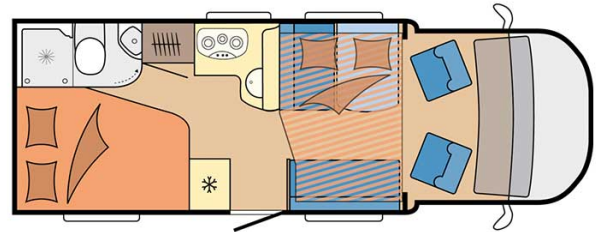

Profilé Thor Medium Islande

Modèle deluxe

Descriptions	mise à jour 12/2023 Véhicule très polyvalent, il offre à une famille de 4 la possibilité de voyager confortablement sur toutes les routes. Dispose de nombreux rangements. Les plans, dimensions et agencements ci-contre sont indicatifs et peuvent varier, sans préavis. VIDEO - Introduction aux véhicules.
Caractéristiques	Thor Medium Couchages : 4 Motorisation Turbo Diesel Châssis Fiat/Citroen Transmission manuelle ou automatique Airbags Système de navigation ? Visite virtuelle du modèle Thor Medium par ici.
Carburant	Diesel Consommation approximative : 10-12 L/100km