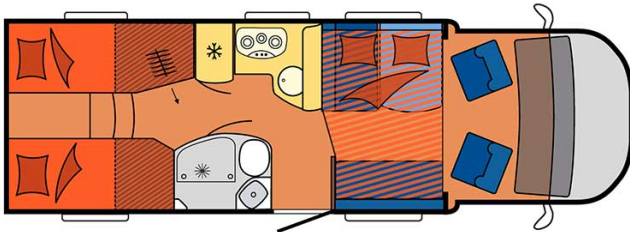

Profilé Thor Medium Islande

Modèle deluxe

Descriptions	mise à jour 12/2023 Véhicule très polyvalent, il offre à une famille de 4 la possibilité de voyager confortablement sur toutes les routes. Dispose de nombreux rangements. Les plans, dimensions et agencements ci-contre sont indicatifs et peuvent varier, sans préavis. VIDEO - Introduction aux véhicules.
Caractéristiques	Thor Medium Couchages : 4 Motorisation Turbo Diesel Châssis Fiat/Citroen Transmission manuelle ou automatique Airbags Système de navigation ? Visite virtuelle du modèle Thor Medium par ici.
Carburant	Diesel Consommation approximative : 10-12 L/100km