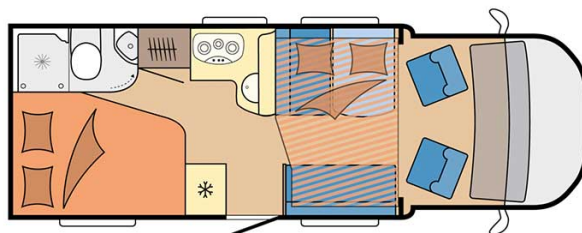

Profilé Thor Medium Islande

Modèle deluxe

Descriptions	mise à jour 12/2023 Véhicule très polyvalent, il offre à une famille de 4 la possibilité de voyager confortablement sur toutes les routes. Dispose de nombreux rangements. Les plans, dimensions et agencements ci-contre sont indicatifs et peuvent varier, sans préavis. VIDEO - Introduction aux véhicules.
Caractéristiques	Thor Medium Couchages : 4 Motorisation Turbo Diesel Châssis Fiat/Citroen Transmission manuelle ou automatique Airbags Système de navigation ? Visite virtuelle du modèle Thor Medium par ici.
Carburant	Diesel Consommation approximative : 10-12 L/100km