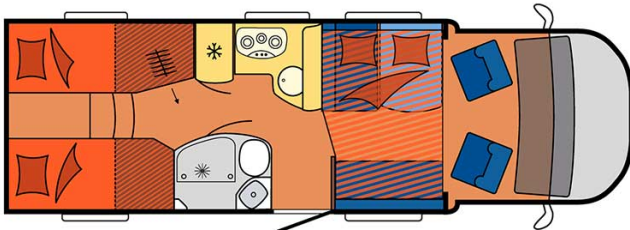

Profilé Thor Medium Islande

Modèle deluxe

Descriptions	mise à jour 12/2023 Véhicule très polyvalent, il offre à une famille de 4 la possibilité de voyager confortablement sur toutes les routes. Dispose de nombreux rangements. Les plans, dimensions et agencements ci-contre sont indicatifs et peuvent varier, sans préavis. VIDEO - Introduction aux véhicules.
Caractéristiques	Thor Medium Couchages : 4 Motorisation Turbo Diesel Châssis Fiat/Citroen Transmission manuelle ou automatique Airbags Système de navigation ? Visite virtuelle du modèle Thor Medium par ici.
Carburant	Diesel Consommation approximative : 10-12 L/100km