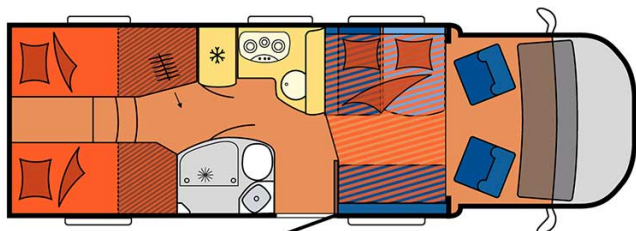

Profilé Thor Medium Islande

Modèle deluxe

Descriptions	mise à jour 12/2023 Véhicule très polyvalent, il offre à une famille de 4 la possibilité de voyager confortablement sur toutes les routes. Dispose de nombreux rangements. Les plans, dimensions et agencements ci-contre sont indicatifs et peuvent varier, sans préavis. VIDEO - Introduction aux véhicules.
Caractéristiques	Thor Medium Couchages : 4 Motorisation Turbo Diesel Châssis Fiat/Citroen Transmission manuelle ou automatique Airbags Système de navigation ? Visite virtuelle du modèle Thor Medium par ici.
Carburant	Diesel Consommation approximative : 10-12 L/100km