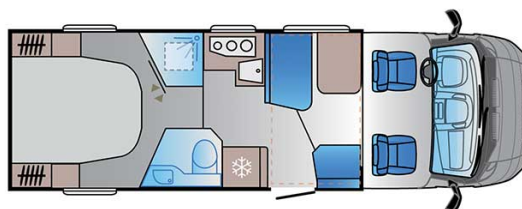

Profilé Thor Medium Islande

Modèle deluxe

Descriptions	mise à jour 12/2023 Véhicule très polyvalent, il offre à une famille de 4 la possibilité de voyager confortablement sur toutes les routes. Dispose de nombreux rangements. Les plans, dimensions et agencements ci-contre sont indicatifs et peuvent varier, sans préavis. VIDEO - Introduction aux véhicules.
Caractéristiques	Thor Medium Couchages : 4 Motorisation Turbo Diesel Châssis Fiat/Citroen Transmission manuelle ou automatique Airbags Système de navigation ? Visite virtuelle du modèle Thor Medium par ici.
Carburant	Diesel Consommation approximative : 10-12 L/100km