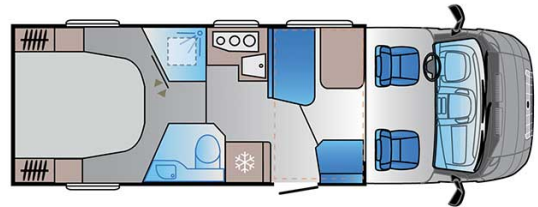

Profilé Thor Medium Islande

Modèle deluxe

Descriptions	mise à jour 12/2023 Véhicule très polyvalent, il offre à une famille de 4 la possibilité de voyager confortablement sur toutes les routes. Dispose de nombreux rangements. Les plans, dimensions et agencements ci-contre sont indicatifs et peuvent varier, sans préavis. VIDEO - Introduction aux véhicules.
Caractéristiques	Thor Medium Couchages : 4 Motorisation Turbo Diesel Châssis Fiat/Citroen Transmission manuelle ou automatique Airbags Système de navigation ? Visite virtuelle du modèle Thor Medium par ici.
Carburant	Diesel Consommation approximative : 10-12 L/100km