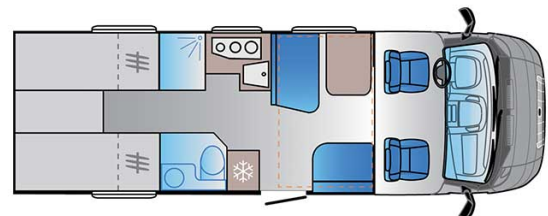

Profilé Thor Medium Islande

Modèle deluxe

Descriptions	mise à jour 12/2023 Véhicule très polyvalent, il offre à une famille de 4 la possibilité de voyager confortablement sur toutes les routes. Dispose de nombreux rangements. Les plans, dimensions et agencements ci-contre sont indicatifs et peuvent varier, sans préavis. VIDEO - Introduction aux véhicules.
Caractéristiques	Thor Medium Couchages : 4 Motorisation Turbo Diesel Châssis Fiat/Citroen Transmission manuelle ou automatique Airbags Système de navigation ? Visite virtuelle du modèle Thor Medium par ici.
Carburant	Diesel Consommation approximative : 10-12 L/100km