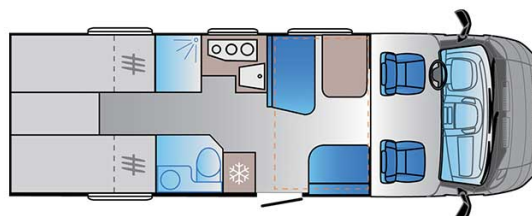

Profilé Thor Medium Islande

Modèle deluxe

Descriptions	mise à jour 12/2023 Véhicule très polyvalent, il offre à une famille de 4 la possibilité de voyager confortablement sur toutes les routes. Dispose de nombreux rangements. Les plans, dimensions et agencements ci-contre sont indicatifs et peuvent varier, sans préavis. VIDEO - Introduction aux véhicules.
Caractéristiques	Thor Medium Couchages : 4 Motorisation Turbo Diesel Châssis Fiat/Citroen Transmission manuelle ou automatique Airbags Système de navigation ? Visite virtuelle du modèle Thor Medium par ici.
Carburant	Diesel Consommation approximative : 10-12 L/100km