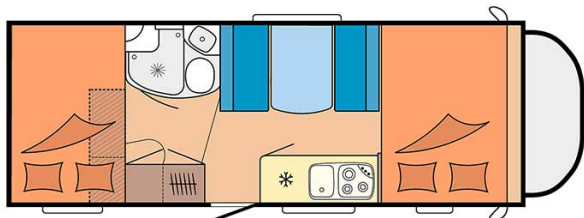

Camping-car Lakka Large Finlande

Modèle deluxe

Descriptions	mise à jour 12/2023 Ce véhicule destiné à accueillir 5 ou 6 personnes vous offre un vrai confort. Il dispose de 3 lits doubles et de grands espaces de rangement. Les plans, dimensions et agencements ci-contre sont indicatifs et peuvent varier, sans préavis. VIDEO - Introduction aux véhicules.
Caractéristiques	Lakka Large Couchages : 5 Motorisation Turbo Diesel Châssis Fiat/Citroen Transmission manuelle Airbags Système de navigation ? Visite virtuelle du modèle Lakka Large par ici.
Carburant	Diesel Consommation approximative : 10-12 L/100km