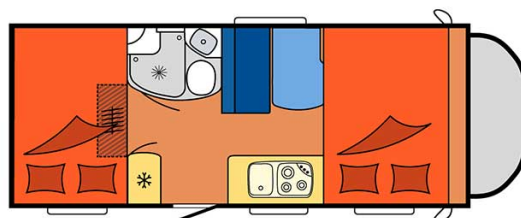

Camping-car Lakka Large Finlande

Modèle deluxe

<p>Descriptions</p>	<p>mise à jour 12/2023</p> <p>Ce véhicule destiné à accueillir 5 ou 6 personnes vous offre un vrai confort. Il dispose de 3 lits doubles et de grands espaces de rangement.</p> <p>Les plans, dimensions et agencements ci-contre sont indicatifs et peuvent varier, sans préavis.</p> <p>VIDEO - Introduction aux véhicules.</p>
<p>Caractéristiques</p>	<p>Lakka Large Couchages : 5 Motorisation Turbo Diesel Châssis Fiat/Citroen Transmission manuelle Airbags Système de navigation</p> <p>? Visite virtuelle du modèle Lakka Large par ici.</p>
<p>Carburant</p>	<p>Diesel Consommation approximative : 10-12 L/100km</p>