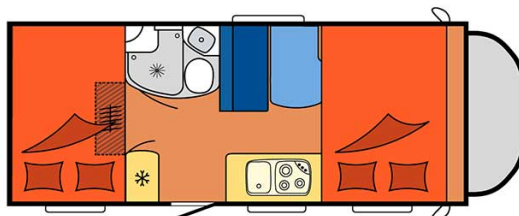

Camping-car Lakka Large Finlande

Modèle deluxe

<p>Descriptions</p>	<p>mise à jour 12/2023</p> <p>Ce véhicule destiné à accueillir 5 ou 6 personnes vous offre un vrai confort. Il dispose de 3 lits doubles et de grands espaces de rangement.</p> <p>Les plans, dimensions et agencements ci-contre sont indicatifs et peuvent varier, sans préavis.</p> <p>VIDEO - Introduction aux véhicules.</p>
<p>Caractéristiques</p>	<p>Lakka Large Couchages : 5 Motorisation Turbo Diesel Châssis Fiat/Citroen Transmission manuelle Airbags Système de navigation</p> <p>? Visite virtuelle du modèle Lakka Large par ici.</p>
<p>Carburant</p>	<p>Diesel Consommation approximative : 10-12 L/100km</p>