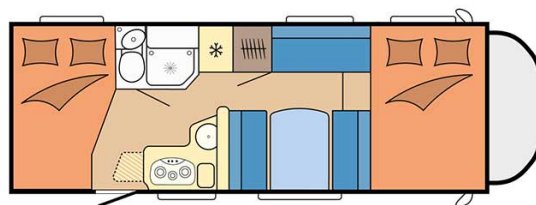

Camping-car Lakka Large Finlande

Modèle deluxe

Descriptions	mise à jour 12/2023 Ce véhicule destiné à accueillir 5 ou 6 personnes vous offre un vrai confort. Il dispose de 3 lits doubles et de grands espaces de rangement. Les plans, dimensions et agencements ci-contre sont indicatifs et peuvent varier, sans préavis. VIDEO - Introduction aux véhicules.
Caractéristiques	Lakka Large Couchages : 5 Motorisation Turbo Diesel Châssis Fiat/Citroen Transmission manuelle Airbags Système de navigation ? Visite virtuelle du modèle Lakka Large par ici.
Carburant	Diesel Consommation approximative : 10-12 L/100km