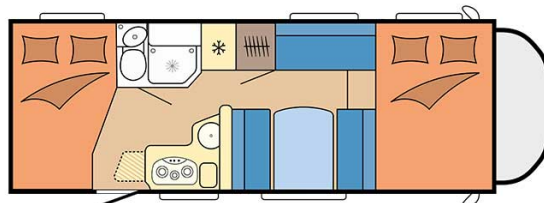

Camping-car Lakka Large Finlande

Modèle deluxe

Descriptions	mise à jour 12/2023 Ce véhicule destiné à accueillir 5 ou 6 personnes vous offre un vrai confort. Il dispose de 3 lits doubles et de grands espaces de rangement. Les plans, dimensions et agencements ci-contre sont indicatifs et peuvent varier, sans préavis. VIDEO - Introduction aux véhicules.
Caractéristiques	Lakka Large Couchages : 5 Motorisation Turbo Diesel Châssis Fiat/Citroen Transmission manuelle Airbags Système de navigation ? Visite virtuelle du modèle Lakka Large par ici.
Carburant	Diesel Consommation approximative : 10-12 L/100km