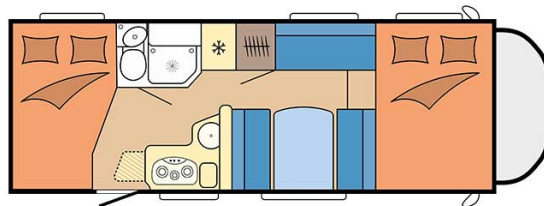

Camping-car Lakka Large Finlande

Modèle deluxe

Descriptions	mise à jour 12/2023 Ce véhicule destiné à accueillir 5 ou 6 personnes vous offre un vrai confort. Il dispose de 3 lits doubles et de grands espaces de rangement. Les plans, dimensions et agencements ci-contre sont indicatifs et peuvent varier, sans préavis. VIDEO - Introduction aux véhicules.
Caractéristiques	Lakka Large Couchages : 5 Motorisation Turbo Diesel Châssis Fiat/Citroen Transmission manuelle Airbags Système de navigation ? Visite virtuelle du modèle Lakka Large par ici.
Carburant	Diesel Consommation approximative : 10-12 L/100km