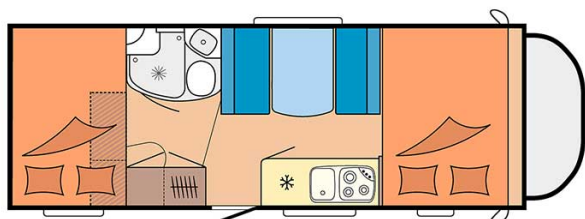

Camping-car Lakka Large Finlande

Modèle deluxe

<p>Descriptions</p>	<p>mise à jour 12/2023</p> <p>Ce véhicule destiné à accueillir 5 ou 6 personnes vous offre un vrai confort. Il dispose de 3 lits doubles et de grands espaces de rangement.</p> <p>Les plans, dimensions et agencements ci-contre sont indicatifs et peuvent varier, sans préavis.</p> <p>VIDEO - Introduction aux véhicules.</p>
<p>Caractéristiques</p>	<p>Lakka Large Couchages : 5 Motorisation Turbo Diesel Châssis Fiat/Citroen Transmission manuelle Airbags Système de navigation</p> <p>? Visite virtuelle du modèle Lakka Large par ici.</p>
<p>Carburant</p>	<p>Diesel Consommation approximative : 10-12 L/100km</p>