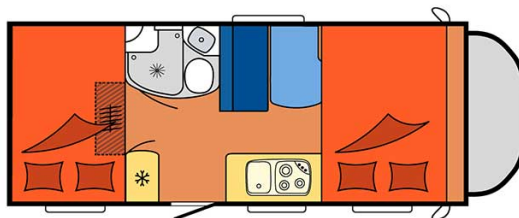

Camping-car Lakka Large Finlande

Modèle deluxe

<p>Descriptions</p>	<p>mise à jour 12/2023</p> <p>Ce véhicule destiné à accueillir 5 ou 6 personnes vous offre un vrai confort. Il dispose de 3 lits doubles et de grands espaces de rangement.</p> <p>Les plans, dimensions et agencements ci-contre sont indicatifs et peuvent varier, sans préavis.</p> <p>VIDEO - Introduction aux véhicules.</p>
<p>Caractéristiques</p>	<p>Lakka Large Couchages : 5 Motorisation Turbo Diesel Châssis Fiat/Citroen Transmission manuelle Airbags Système de navigation</p> <p>? Visite virtuelle du modèle Lakka Large par ici.</p>
<p>Carburant</p>	<p>Diesel Consommation approximative : 10-12 L/100km</p>