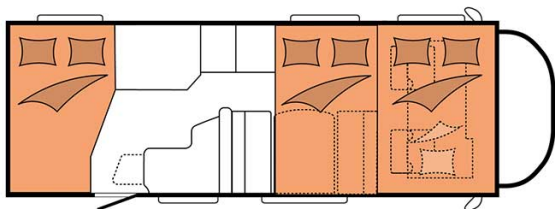

Camping-car Lakka Large Finlande

Modèle deluxe

Descriptions	mise à jour 12/2023 Ce véhicule destiné à accueillir 5 ou 6 personnes vous offre un vrai confort. Il dispose de 3 lits doubles et de grands espaces de rangement. Les plans, dimensions et agencements ci-contre sont indicatifs et peuvent varier, sans préavis. VIDEO - Introduction aux véhicules.
Caractéristiques	Lakka Large Couchages : 5 Motorisation Turbo Diesel Châssis Fiat/Citroen Transmission manuelle Airbags Système de navigation ? Visite virtuelle du modèle Lakka Large par ici.
Carburant	Diesel Consommation approximative : 10-12 L/100km