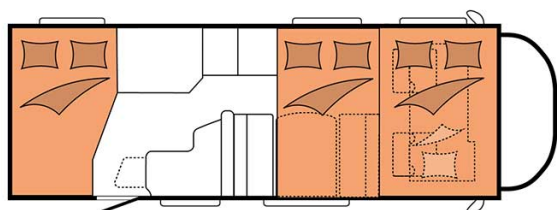

Camping-car Lakka Large Finlande

Modèle deluxe

Descriptions	mise à jour 12/2023 Ce véhicule destiné à accueillir 5 ou 6 personnes vous offre un vrai confort. Il dispose de 3 lits doubles et de grands espaces de rangement. Les plans, dimensions et agencements ci-contre sont indicatifs et peuvent varier, sans préavis. VIDEO - Introduction aux véhicules.
Caractéristiques	Lakka Large Couchages : 5 Motorisation Turbo Diesel Châssis Fiat/Citroen Transmission manuelle Airbags Système de navigation ? Visite virtuelle du modèle Lakka Large par ici.
Carburant	Diesel Consommation approximative : 10-12 L/100km