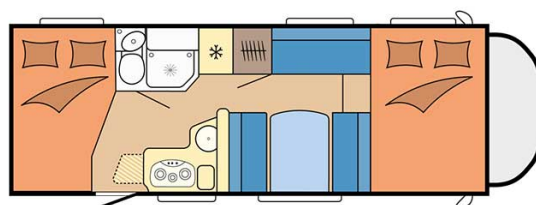

Camping-car Lakka Large Finlande

Modèle deluxe

Descriptions	mise à jour 12/2023 Ce véhicule destiné à accueillir 5 ou 6 personnes vous offre un vrai confort. Il dispose de 3 lits doubles et de grands espaces de rangement. Les plans, dimensions et agencements ci-contre sont indicatifs et peuvent varier, sans préavis. VIDEO - Introduction aux véhicules.
Caractéristiques	Lakka Large Couchages : 5 Motorisation Turbo Diesel Châssis Fiat/Citroen Transmission manuelle Airbags Système de navigation ? Visite virtuelle du modèle Lakka Large par ici.
Carburant	Diesel Consommation approximative : 10-12 L/100km