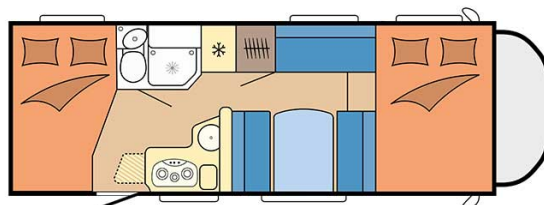

Camping-car Lakka Large Finlande

Modèle deluxe

Descriptions	mise à jour 12/2023 Ce véhicule destiné à accueillir 5 ou 6 personnes vous offre un vrai confort. Il dispose de 3 lits doubles et de grands espaces de rangement. Les plans, dimensions et agencements ci-contre sont indicatifs et peuvent varier, sans préavis. VIDEO - Introduction aux véhicules.
Caractéristiques	Lakka Large Couchages : 5 Motorisation Turbo Diesel Châssis Fiat/Citroen Transmission manuelle Airbags Système de navigation ? Visite virtuelle du modèle Lakka Large par ici.
Carburant	Diesel Consommation approximative : 10-12 L/100km