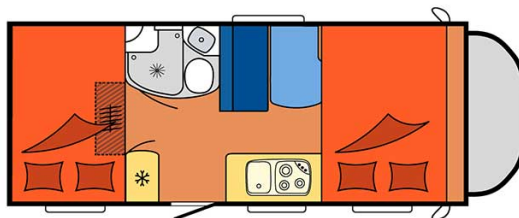

# Camping-car Lakka Large Finlande

Modèle deluxe

<p>Descriptions</p>	<p>mise à jour 12/2023</p> <p>Ce véhicule destiné à accueillir 5 ou 6 personnes vous offre un vrai confort. Il dispose de 3 lits doubles et de grands espaces de rangement.</p> <p>Les plans, dimensions et agencements ci-contre sont indicatifs et peuvent varier, sans préavis.</p> <p><a href="#">VIDEO - Introduction aux véhicules.</a></p>
<p>Caractéristiques</p>	<p><b>Lakka Large</b>                  Couchages : 5                  Motorisation Turbo Diesel                  Châssis Fiat/Citroen                  Transmission manuelle                  Airbags                  Système de navigation</p> <p><a href="#">? Visite virtuelle du modèle Lakka Large par ici.</a></p>
<p>Carburant</p>	<p>Diesel                  Consommation approximative : 10-12 L/100km</p>