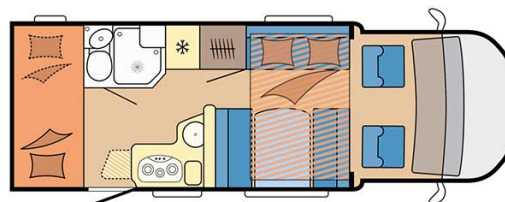

Camping-car Lakka Family Finlande

Modèle deluxe

Descriptions	mise à jour 12/2023 Hébergeant 5 personnes, ce véhicule a été pensé pour les enfants, doté d'un grand espace de vie et de lits superposés à l'arrière. Les plans, dimensions et agencements ci-contre sont indicatifs et peuvent varier, sans préavis. VIDEO - Introduction aux véhicules.
Caractéristiques	Lakka Family Couchages : 5 Motorisation Turbo Diesel Châssis Fiat/Citroen Transmission manuelle Airbags Système de navigation ? Visite virtuelle du modèle Lakka Family par ici.
Carburant	Diesel Consommation approximative : 10-12 L/100km