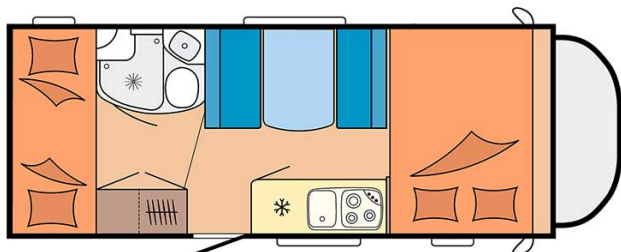

Camping-car Lakka Family Finlande

Modèle deluxe

Descriptions	mise à jour 12/2023 Hébergeant 5 personnes, ce véhicule a été pensé pour les enfants, doté d'un grand espace de vie et de lits superposés à l'arrière. Les plans, dimensions et agencements ci-contre sont indicatifs et peuvent varier, sans préavis. VIDEO - Introduction aux véhicules.
Caractéristiques	Lakka Family Couchages : 5 Motorisation Turbo Diesel Châssis Fiat/Citroen Transmission manuelle Airbags Système de navigation ? Visite virtuelle du modèle Lakka Family par ici.
Carburant	Diesel Consommation approximative : 10-12 L/100km