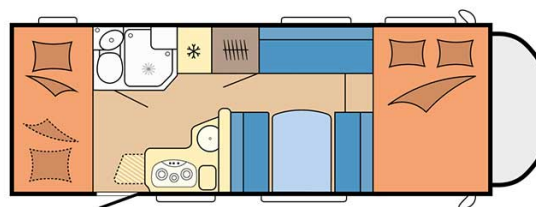

Camping-car Lakka Family Finlande

Modèle deluxe

<p>Descriptions</p>	<p>mise à jour 12/2023</p> <p>Hébergeant 5 personnes, ce véhicule a été pensé pour les enfants, doté d'un grand espace de vie et de lits superposés à l'arrière.</p> <p>Les plans, dimensions et agencements ci-contre sont indicatifs et peuvent varier, sans préavis.</p> <p>VIDEO - Introduction aux véhicules.</p>
<p>Caractéristiques</p>	<p>Lakka Family Couchages : 5 Motorisation Turbo Diesel Châssis Fiat/Citroen Transmission manuelle Airbags Système de navigation</p> <p>? Visite virtuelle du modèle Lakka Family par ici.</p>
<p>Carburant</p>	<p>Diesel Consommation approximative : 10-12 L/100km</p>

Dimensions	Longueur : 6.30 à 7.60 m Largeur : 2.30 à 2.40 m Hauteur : 3.00 à 3.20 m
Occupant	5 couchages
Réserves	Réservoir carburant : 90 L Réservoir eau propre : 100 L Réservoir eau grise : 96 L
Lits	Lit avant : 200-210 x 130-160 cm Lit du milieu : 180-210 x 120-140 cm Lit arrière : 84-89 x 213-215 cm (2 lits)
Cuisine	Évier (eau chaude et eau froide) Cuisinière 3 feux Réfrigérateur min. 80 L Vaisselle et batterie de cuisine
Douche/toilette	Douche Toilettes Alimentation en eau chaude et eau froide
Chauffage & Climatisation	Climatisation et chauffage comme dans une voiture Chauffage à l'arrêt
Alimentation & Energie	Gaz. Permet de faire fonctionner lorsque le véhicule n'est pas branché au secteur, le réfrigérateur, le chauffe-eau et le chauffage. Branchement "hook up" 230 V Batterie auxiliaire. Elle a une autonomie d'environ 12h et se recharge en roulant ou en étant branché au 230 V. Allume-cigare. Pensez à prendre des adaptateurs pour recharger les petits appareils électriques type téléphone ou appareil photo.
Audio & Connectivités	Radio AM/FM Bluetooth
Equipements complémentaires	Blocs de nivellement Moustiquaires Rideaux pare-soleil Kit de réparation de pneus Extincteur Kit de premiers soins Ceinture de sécurité à trois points Câble électrique Adaptateur Coffre de rangement : 86 x 94 cm / 111 x 210 cm