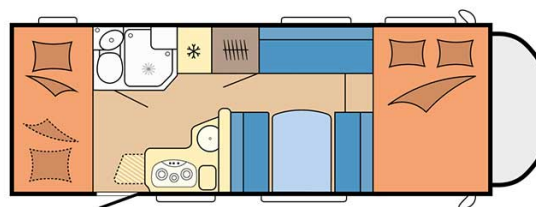

Camping-car Lakka Family Finlande

Modèle deluxe

Descriptions	mise à jour 12/2023 Hébergeant 5 personnes, ce véhicule a été pensé pour les enfants, doté d'un grand espace de vie et de lits superposés à l'arrière. Les plans, dimensions et agencements ci-contre sont indicatifs et peuvent varier, sans préavis. VIDEO - Introduction aux véhicules.
Caractéristiques	Lakka Family Couchages : 5 Motorisation Turbo Diesel Châssis Fiat/Citroen Transmission manuelle Airbags Système de navigation ? Visite virtuelle du modèle Lakka Family par ici.
Carburant	Diesel Consommation approximative : 10-12 L/100km