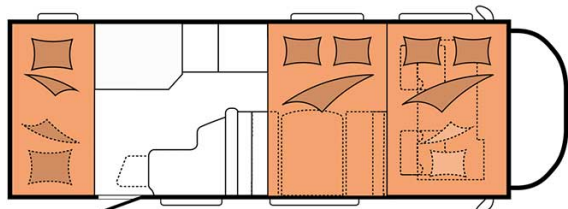

Camping-car Lakka Family Finlande

Modèle deluxe

<p>Descriptions</p>	<p>mise à jour 12/2023</p> <p>Hébergeant 5 personnes, ce véhicule a été pensé pour les enfants, doté d'un grand espace de vie et de lits superposés à l'arrière.</p> <p>Les plans, dimensions et agencements ci-contre sont indicatifs et peuvent varier, sans préavis.</p> <p>VIDEO - Introduction aux véhicules.</p>
<p>Caractéristiques</p>	<p>Lakka Family Couchages : 5 Motorisation Turbo Diesel Châssis Fiat/Citroen Transmission manuelle Airbags Système de navigation</p> <p>? Visite virtuelle du modèle Lakka Family par ici.</p>
<p>Carburant</p>	<p>Diesel Consommation approximative : 10-12 L/100km</p>

Dimensions	Longueur : 6.30 à 7.60 m Largeur : 2.30 à 2.40 m Hauteur : 3.00 à 3.20 m
Occupant	5 couchages
Réserves	Réservoir carburant : 90 L Réservoir eau propre : 100 L Réservoir eau grise : 96 L
Lits	Lit avant : 200-210 x 130-160 cm Lit du milieu : 180-210 x 120-140 cm Lit arrière : 84-89 x 213-215 cm (2 lits)
Cuisine	Évier (eau chaude et eau froide) Cuisinière 3 feux Réfrigérateur min. 80 L Vaisselle et batterie de cuisine
Douche/toilette	Douche Toilettes Alimentation en eau chaude et eau froide
Chauffage & Climatisation	Climatisation et chauffage comme dans une voiture Chauffage à l'arrêt
Alimentation & Energie	Gaz. Permet de faire fonctionner lorsque le véhicule n'est pas branché au secteur, le réfrigérateur, le chauffe-eau et le chauffage. Branchement "hook up" 230 V Batterie auxiliaire. Elle a une autonomie d'environ 12h et se recharge en roulant ou en étant branché au 230 V. Allume-cigare. Pensez à prendre des adaptateurs pour recharger les petits appareils électriques type téléphone ou appareil photo.
Audio & Connectivités	Radio AM/FM Bluetooth
Equipements complémentaires	Blocs de nivellement Moustiquaires Rideaux pare-soleil Kit de réparation de pneus Extincteur Kit de premiers soins Ceinture de sécurité à trois points Câble électrique Adaptateur Coffre de rangement : 86 x 94 cm / 111 x 210 cm