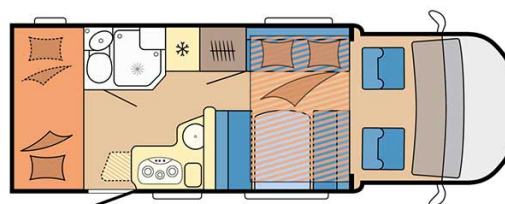

Camping-car Lakka Family Finlande

Modèle deluxe

Descriptions	mise à jour 12/2023 Hébergeant 5 personnes, ce véhicule a été pensé pour les enfants, doté d'un grand espace de vie et de lits superposés à l'arrière. Les plans, dimensions et agencements ci-contre sont indicatifs et peuvent varier, sans préavis. VIDEO - Introduction aux véhicules.
Caractéristiques	Lakka Family Couchages : 5 Motorisation Turbo Diesel Châssis Fiat/Citroen Transmission manuelle Airbags Système de navigation ? Visite virtuelle du modèle Lakka Family par ici.
Carburant	Diesel Consommation approximative : 10-12 L/100km