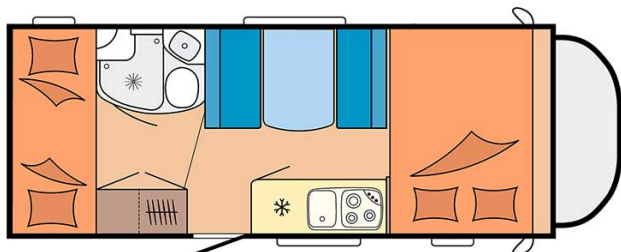

Camping-car Lakka Family Finlande

Modèle deluxe

<p>Descriptions</p>	<p>mise à jour 12/2023</p> <p>Hébergeant 5 personnes, ce véhicule a été pensé pour les enfants, doté d'un grand espace de vie et de lits superposés à l'arrière.</p> <p>Les plans, dimensions et agencements ci-contre sont indicatifs et peuvent varier, sans préavis.</p> <p>VIDEO - Introduction aux véhicules.</p>
<p>Caractéristiques</p>	<p>Lakka Family Couchages : 5 Motorisation Turbo Diesel Châssis Fiat/Citroen Transmission manuelle Airbags Système de navigation</p> <p>? Visite virtuelle du modèle Lakka Family par ici.</p>
<p>Carburant</p>	<p>Diesel Consommation approximative : 10-12 L/100km</p>

Dimensions	Longueur : 6.30 à 7.60 m Largeur : 2.30 à 2.40 m Hauteur : 3.00 à 3.20 m
Occupant	5 couchages
Réserves	Réservoir carburant : 90 L Réservoir eau propre : 100 L Réservoir eau grise : 96 L
Lits	Lit avant : 200-210 x 130-160 cm Lit du milieu : 180-210 x 120-140 cm Lit arrière : 84-89 x 213-215 cm (2 lits)
Cuisine	Évier (eau chaude et eau froide) Cuisinière 3 feux Réfrigérateur min. 80 L Vaisselle et batterie de cuisine
Douche/toilette	Douche Toilettes Alimentation en eau chaude et eau froide
Chauffage & Climatisation	Climatisation et chauffage comme dans une voiture Chauffage à l'arrêt
Alimentation & Energie	Gaz. Permet de faire fonctionner lorsque le véhicule n'est pas branché au secteur, le réfrigérateur, le chauffe-eau et le chauffage. Branchement "hook up" 230 V Batterie auxiliaire. Elle a une autonomie d'environ 12h et se recharge en roulant ou en étant branché au 230 V. Allume-cigare. Pensez à prendre des adaptateurs pour recharger les petits appareils électriques type téléphone ou appareil photo.
Audio & Connectivités	Radio AM/FM Bluetooth
Equipements complémentaires	Blocs de nivellement Moustiquaires Rideaux pare-soleil Kit de réparation de pneus Extincteur Kit de premiers soins Ceinture de sécurité à trois points Câble électrique Adaptateur Coffre de rangement : 86 x 94 cm / 111 x 210 cm