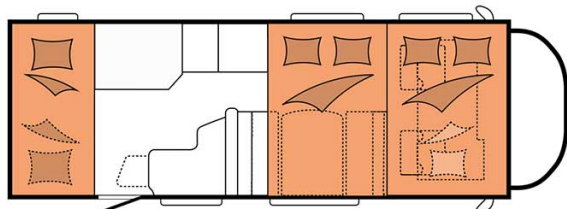

Camping-car Lakka Family Finlande

Modèle deluxe

Descriptions	mise à jour 12/2023 Hébergeant 5 personnes, ce véhicule a été pensé pour les enfants, doté d'un grand espace de vie et de lits superposés à l'arrière. Les plans, dimensions et agencements ci-contre sont indicatifs et peuvent varier, sans préavis. VIDEO - Introduction aux véhicules.
Caractéristiques	Lakka Family Couchages : 5 Motorisation Turbo Diesel Châssis Fiat/Citroen Transmission manuelle Airbags Système de navigation ? Visite virtuelle du modèle Lakka Family par ici.
Carburant	Diesel Consommation approximative : 10-12 L/100km