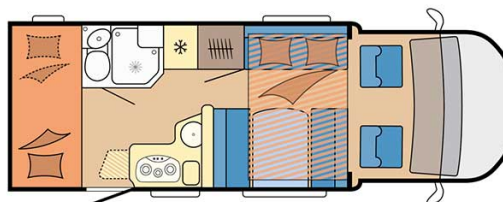

Camping-car Lakka Family Finlande

Modèle deluxe

<p>Descriptions</p>	<p>mise à jour 12/2023</p> <p>Hébergeant 5 personnes, ce véhicule a été pensé pour les enfants, doté d'un grand espace de vie et de lits superposés à l'arrière.</p> <p>Les plans, dimensions et agencements ci-contre sont indicatifs et peuvent varier, sans préavis.</p> <p>VIDEO - Introduction aux véhicules.</p>
<p>Caractéristiques</p>	<p>Lakka Family Couchages : 5 Motorisation Turbo Diesel Châssis Fiat/Citroen Transmission manuelle Airbags Système de navigation</p> <p>? Visite virtuelle du modèle Lakka Family par ici.</p>
<p>Carburant</p>	<p>Diesel Consommation approximative : 10-12 L/100km</p>

Dimensions	Longueur : 6.30 à 7.60 m Largeur : 2.30 à 2.40 m Hauteur : 3.00 à 3.20 m
Occupant	5 couchages
Réserves	Réservoir carburant : 90 L Réservoir eau propre : 100 L Réservoir eau grise : 96 L
Lits	Lit avant : 200-210 x 130-160 cm Lit du milieu : 180-210 x 120-140 cm Lit arrière : 84-89 x 213-215 cm (2 lits)
Cuisine	Évier (eau chaude et eau froide) Cuisinière 3 feux Réfrigérateur min. 80 L Vaisselle et batterie de cuisine
Douche/toilette	Douche Toilettes Alimentation en eau chaude et eau froide
Chauffage & Climatisation	Climatisation et chauffage comme dans une voiture Chauffage à l'arrêt
Alimentation & Energie	Gaz. Permet de faire fonctionner lorsque le véhicule n'est pas branché au secteur, le réfrigérateur, le chauffe-eau et le chauffage. Branchement "hook up" 230 V Batterie auxiliaire. Elle a une autonomie d'environ 12h et se recharge en roulant ou en étant branché au 230 V. Allume-cigare. Pensez à prendre des adaptateurs pour recharger les petits appareils électriques type téléphone ou appareil photo.
Audio & Connectivités	Radio AM/FM Bluetooth
Equipements complémentaires	Blocs de nivellement Moustiquaires Rideaux pare-soleil Kit de réparation de pneus Extincteur Kit de premiers soins Ceinture de sécurité à trois points Câble électrique Adaptateur Coffre de rangement : 86 x 94 cm / 111 x 210 cm