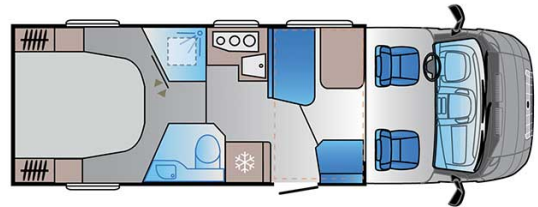

Profilé Lakka Medium Finlande

Modèle deluxe

Descriptions	mise à jour 12/2023 Véhicule très polyvalent, il offre à une famille de 4 la possibilité de voyager confortablement sur toutes les routes. Dispose de nombreux rangements. Les plans, dimensions et agencements ci-contre sont indicatifs et peuvent varier, sans préavis. VIDEO - Introduction aux véhicules.
Caractéristiques	Lakka Medium Couchages : 4 Motorisation Turbo Diesel Châssis Fiat/Citroen Transmission manuelle ou automatique Airbags Système de navigation ? Visite virtuelle du modèle Lakka Medium par ici.
Carburant	Diesel Consommation approximative : 10-12 L/100km