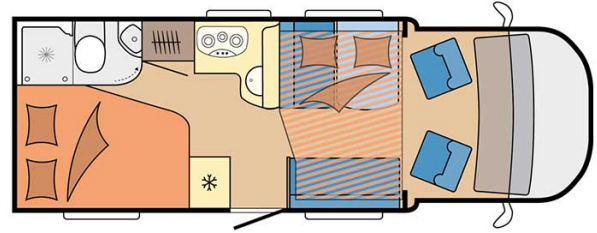

Profilé Lakka Medium Finlande

Modèle deluxe

Descriptions	mise à jour 12/2023 Véhicule très polyvalent, il offre à une famille de 4 la possibilité de voyager confortablement sur toutes les routes. Dispose de nombreux rangements. Les plans, dimensions et agencements ci-contre sont indicatifs et peuvent varier, sans préavis. VIDEO - Introduction aux véhicules.
Caractéristiques	Lakka Medium Couchages : 4 Motorisation Turbo Diesel Châssis Fiat/Citroen Transmission manuelle ou automatique Airbags Système de navigation ? Visite virtuelle du modèle Lakka Medium par ici.
Carburant	Diesel Consommation approximative : 10-12 L/100km