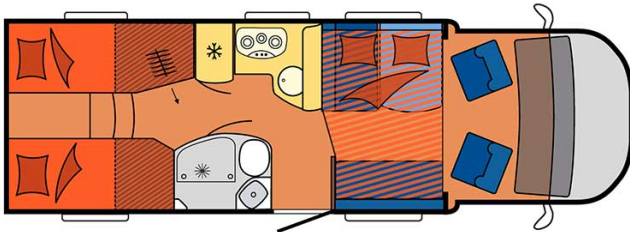

Profilé Lakka Medium Finlande

Modèle deluxe

Descriptions	mise à jour 12/2023 Véhicule très polyvalent, il offre à une famille de 4 la possibilité de voyager confortablement sur toutes les routes. Dispose de nombreux rangements. Les plans, dimensions et agencements ci-contre sont indicatifs et peuvent varier, sans préavis. VIDEO - Introduction aux véhicules.
Caractéristiques	Lakka Medium Couchages : 4 Motorisation Turbo Diesel Châssis Fiat/Citroen Transmission manuelle ou automatique Airbags Système de navigation ? Visite virtuelle du modèle Lakka Medium par ici.
Carburant	Diesel Consommation approximative : 10-12 L/100km