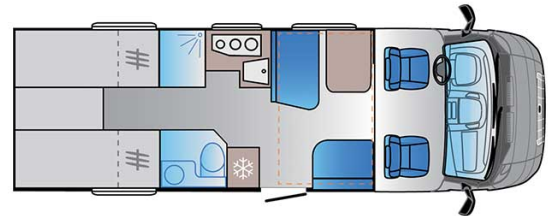

Profilé Lakka Medium Finlande

Modèle deluxe

Descriptions	mise à jour 12/2023 Véhicule très polyvalent, il offre à une famille de 4 la possibilité de voyager confortablement sur toutes les routes. Dispose de nombreux rangements. Les plans, dimensions et agencements ci-contre sont indicatifs et peuvent varier, sans préavis. VIDEO - Introduction aux véhicules.
Caractéristiques	Lakka Medium Couchages : 4 Motorisation Turbo Diesel Châssis Fiat/Citroen Transmission manuelle ou automatique Airbags Système de navigation ? Visite virtuelle du modèle Lakka Medium par ici.
Carburant	Diesel Consommation approximative : 10-12 L/100km