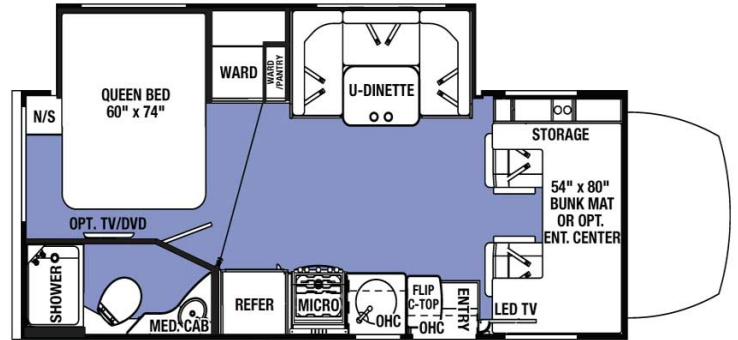

Camping-car Erable C24 Diesel Canada

Modèle deluxe

Descriptions	Véhicule diesel et donc économique pour les longs voyages, ce camping-car peut aussi vous séduire pour son slide-out ou ses salle de bain et cuisine fonctionnelles
Caractéristiques	Erable C24 Diesel Couchages : 4 Modèle Sunseeker MBS Motorisation 3L Turbo diesel Chassis Mercedes Transmission automatique Direction assistée 1 extension
Carburant	Diesel Consommation approximative : 15-18L/100km
Dimensions	Longueur : 7.50 m Largeur : 2.30 m Hauteur : 3.60 m Hauteur intérieure : 2.10 m
Occupant	4