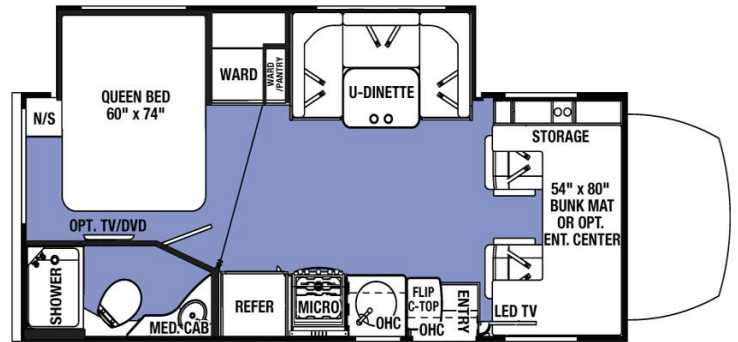

Camping-car Erable C24 Diesel Canada

Modèle deluxe

Descriptions	Véhicule diesel et donc économique pour les longs voyages, ce camping-car peut aussi vous séduire pour son slide-out ou ses salle de bain et cuisine fonctionnelles
Caractéristiques	Erable C24 Diesel Couchages : 4 Modèle Sunseeker MBS Motorisation 3L Turbo diesel Chassis Mercedes Transmission automatique Direction assistée 1 extension
Carburant	Diesel Consommation approximative : 15-18L/100km
Dimensions	Longueur : 7.50 m Largeur : 2.30 m Hauteur : 3.60 m Hauteur intérieure : 2.10 m
Occupant	4