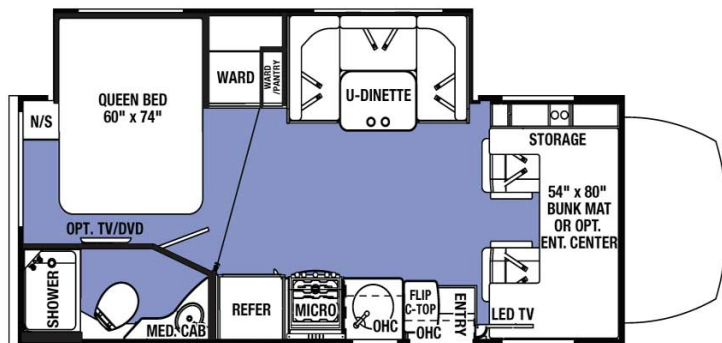

Camping-car Erable C24 Diesel Canada

Modèle deluxe

Descriptions	Véhicule diesel et donc économique pour les longs voyages, ce camping-car peut aussi vous séduire pour son slide-out ou ses salle de bain et cuisine fonctionnelles
Caractéristiques	Erable C24 Diesel Couchages : 4 Modèle Sunseeker MBS Motorisation 3L Turbo diesel Chassis Mercedes Transmission automatique Direction assistée 1 extension
Carburant	Diesel Consommation approximative : 15-18L/100km
Dimensions	Longueur : 7.50 m Largeur : 2.30 m Hauteur : 3.60 m Hauteur intérieure : 2.10 m
Occupant	4