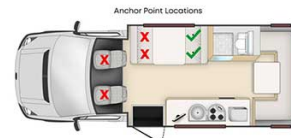

Camping-car Wombat Deluxe Australie

Modèle standard

Descriptions	Cuisine très bien équipée avec micro-ondes, gazinière et réfrigérateur. Vous aimerez la liberté de voyager où vous voulez, avec douche et toilettes à bord. Vous disposez aussi de la climatisation. Les plans, dimensions et agencements ci-contre sont indicatifs et peuvent varier, sans préavis.
Caractéristiques	Wombat Deluxe Couchages : 6 (6 places assises) Attention les enfants de moins de 6 mois ne peuvent pas voyager dans ce véhicule. Motorisation Diesel 2.3-2.4 L Transmission automatique Direction assistée ABS & Airbags Passage entre la partie habitable et la cabine conducteur Caméra de recul Modèle de 3 ans maximum
Carburant	Diesel Consommation moyenne : 14L/100km