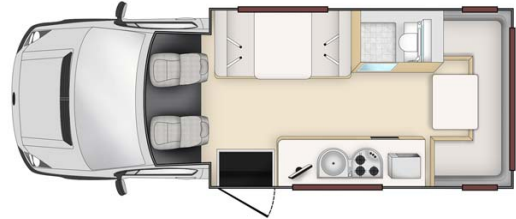

Camping-car Wombat Deluxe Australie

Modèle standard

Descriptions	Cuisine très bien équipée avec micro-ondes, gazinière et réfrigérateur. Vous aimerez la liberté de voyager où vous voulez, avec douche et toilettes à bord. Vous disposez aussi de la climatisation. Les plans, dimensions et agencements ci-contre sont indicatifs et peuvent varier, sans préavis.
Caractéristiques	Wombat Deluxe Couchages : 6 (6 places assises) Attention les enfants de moins de 6 mois ne peuvent pas voyager dans ce véhicule. Motorisation Diesel 2.3-2.4 L Transmission automatique Direction assistée ABS & Airbags Passage entre la partie habitable et la cabine conducteur Caméra de recul Modèle de 3 ans maximum
Carburant	Diesel Consommation moyenne : 14L/100km