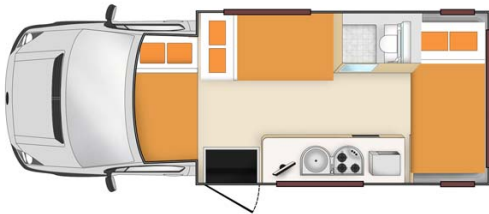

Camping-car Wombat Deluxe Australie

Modèle standard

Descriptions	Cuisine très bien équipée avec micro-ondes, gazinière et réfrigérateur. Vous aimerez la liberté de voyager où vous voulez, avec douche et toilettes à bord. Vous disposez aussi de la climatisation. Les plans, dimensions et agencements ci-contre sont indicatifs et peuvent varier, sans préavis.
Caractéristiques	Wombat Deluxe Couchages : 6 (6 places assises) Attention les enfants de moins de 6 mois ne peuvent pas voyager dans ce véhicule. Motorisation Diesel 2.3-2.4 L Transmission automatique Direction assistée ABS & Airbags Passage entre la partie habitable et la cabine conducteur Caméra de recul Modèle de 3 ans maximum
Carburant	Diesel Consommation moyenne : 14L/100km