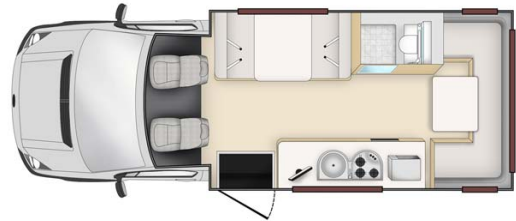

Camping-car Wombat Deluxe Australie

Modèle standard

Descriptions	Cuisine très bien équipée avec micro-ondes, gazinière et réfrigérateur. Vous aimerez la liberté de voyager où vous voulez, avec douche et toilettes à bord. Vous disposez aussi de la climatisation. Les plans, dimensions et agencements ci-contre sont indicatifs et peuvent varier, sans préavis.
Caractéristiques	Wombat Deluxe Couchages : 6 (6 places assises) Attention les enfants de moins de 6 mois ne peuvent pas voyager dans ce véhicule. Motorisation Diesel 2.3-2.4 L Transmission automatique Direction assistée ABS & Airbags Passage entre la partie habitable et la cabine conducteur Caméra de recul Modèle de 3 ans maximum
Carburant	Diesel Consommation moyenne : 14L/100km