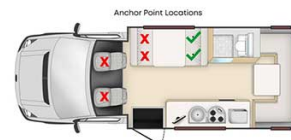

Camping-car Wombat Deluxe Australie

Modèle standard

Descriptions	Cuisine très bien équipée avec micro-ondes, gazinière et réfrigérateur. Vous aimerez la liberté de voyager où vous voulez, avec douche et toilettes à bord. Vous disposez aussi de la climatisation. Les plans, dimensions et agencements ci-contre sont indicatifs et peuvent varier, sans préavis.
Caractéristiques	Wombat Deluxe Couchages : 6 (6 places assises) Attention les enfants de moins de 6 mois ne peuvent pas voyager dans ce véhicule. Motorisation Diesel 2.3-2.4 L Transmission automatique Direction assistée ABS & Airbags Passage entre la partie habitable et la cabine conducteur Caméra de recul Modèle de 3 ans maximum
Carburant	Diesel Consommation moyenne : 14L/100km