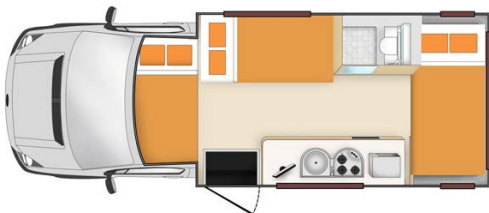

Camping-car Wombat Deluxe Australie

Modèle standard

Descriptions	Cuisine très bien équipée avec micro-ondes, gazinière et réfrigérateur. Vous aimerez la liberté de voyager où vous voulez, avec douche et toilettes à bord. Vous disposez aussi de la climatisation. Les plans, dimensions et agencements ci-contre sont indicatifs et peuvent varier, sans préavis.
Caractéristiques	Wombat Deluxe Couchages : 6 (6 places assises) Attention les enfants de moins de 6 mois ne peuvent pas voyager dans ce véhicule. Motorisation Diesel 2.3-2.4 L Transmission automatique Direction assistée ABS & Airbags Passage entre la partie habitable et la cabine conducteur Caméra de recul Modèle de 3 ans maximum
Carburant	Diesel Consommation moyenne : 14L/100km