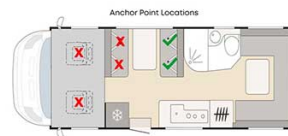

Camping-car Wombat Deluxe Australie

Modèle standard

Descriptions	Cuisine très bien équipée avec micro-ondes, gazinière et réfrigérateur. Vous aimerez la liberté de voyager où vous voulez, avec douche et toilettes à bord. Vous disposez aussi de la climatisation. Les plans, dimensions et agencements ci-contre sont indicatifs et peuvent varier, sans préavis.
Caractéristiques	Wombat Deluxe Couchages : 6 (6 places assises) Attention les enfants de moins de 6 mois ne peuvent pas voyager dans ce véhicule. Motorisation Diesel 2.3-2.4 L Transmission automatique Direction assistée ABS & Airbags Passage entre la partie habitable et la cabine conducteur Caméra de recul Modèle de 3 ans maximum
Carburant	Diesel Consommation moyenne : 14L/100km