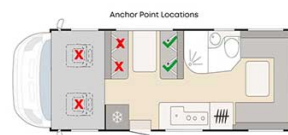

Camping-car Wombat Deluxe Australie

Modèle standard

Descriptions	Cuisine très bien équipée avec micro-ondes, gazinière et réfrigérateur. Vous aimerez la liberté de voyager où vous voulez, avec douche et toilettes à bord. Vous disposez aussi de la climatisation. Les plans, dimensions et agencements ci-contre sont indicatifs et peuvent varier, sans préavis.
Caractéristiques	Wombat Deluxe Couchages : 6 (6 places assises) Attention les enfants de moins de 6 mois ne peuvent pas voyager dans ce véhicule. Motorisation Diesel 2.3-2.4 L Transmission automatique Direction assistée ABS & Airbags Passage entre la partie habitable et la cabine conducteur Caméra de recul Modèle de 3 ans maximum
Carburant	Diesel Consommation moyenne : 14L/100km