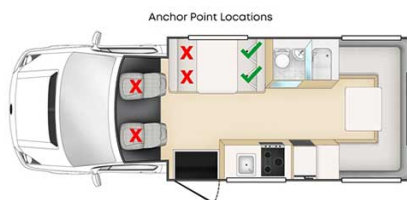

Camping-car Wombat Camper Australie

Modèle standard

Descriptions	Dessiné pour vous offrir plus de confort et vous rendre la vie plus pratique avec frigo, gazinière, micro-ondes, douche et toilettes. Son moteur et sa conduite assistée vous assure un maniement rapide et une conduite agréable. Les plans, dimensions et agencements ci-contre sont indicatifs et peuvent varier, sans préavis.
Caractéristiques	Wombat Camper Couchages : 4 (4 places assises) Attention les enfants de moins de 6 mois ne peuvent pas voyager dans ce véhicule Motorisation Diesel 2.3-2.4L Transmission automatique Direction assistée ABS & Airbag Passage entre la partie habitable et la cabine conducteur Caméra de recul Modèle de 3 ans maximum
Carburant	Diesel Consommation moyenne : 14L/100km