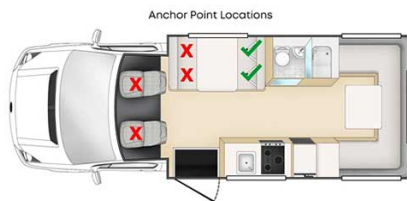

Camping-car Wombat Camper Australie

Modèle standard

Descriptions	Dessiné pour vous offrir plus de confort et vous rendre la vie plus pratique avec frigo, gazinière, micro-ondes, douche et toilettes. Son moteur et sa conduite assistée vous assure un maniement rapide et une conduite agréable. Les plans, dimensions et agencements ci-contre sont indicatifs et peuvent varier, sans préavis.
Caractéristiques	Wombat Camper Couchages : 4 (4 places assises) Attention les enfants de moins de 6 mois ne peuvent pas voyager dans ce véhicule Motorisation Diesel 2.3-2.4L Transmission automatique Direction assistée ABS & Airbag Passage entre la partie habitable et la cabine conducteur Caméra de recul Modèle de 3 ans maximum
Carburant	Diesel Consommation moyenne : 14L/100km