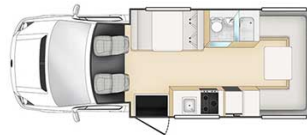

Camping-car Wombat Camper Australie

Modèle standard

Descriptions	Dessiné pour vous offrir plus de confort et vous rendre la vie plus pratique avec frigo, gazinière, micro-ondes, douche et toilettes. Son moteur et sa conduite assistée vous assure un maniement rapide et une conduite agréable. Les plans, dimensions et agencements ci-contre sont indicatifs et peuvent varier, sans préavis.
Caractéristiques	Wombat Camper Couchages : 4 (4 places assises) Attention les enfants de moins de 6 mois ne peuvent pas voyager dans ce véhicule Motorisation Diesel 2.3-2.4L Transmission automatique Direction assistée ABS & Airbag Passage entre la partie habitable et la cabine conducteur Caméra de recul Modèle de 3 ans maximum
Carburant	Diesel Consommation moyenne : 14L/100km