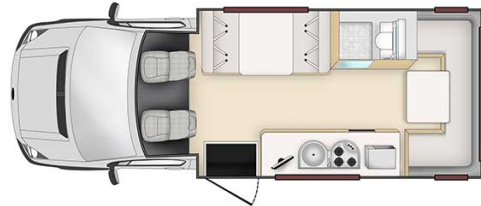

Camping-car Haka Deluxe Nouvelle-Zélande

Modèle standard

Descriptions	Ce campervan certifié "Self-Contained" possède une cuisine équipée avec micro-ondes, gazinière et réfrigérateur. Profitez de la liberté d'avoir des toilettes, une douche et de la climatisation à bord. Les plans, dimensions et agencements ci-contre sont indicatifs et peuvent varier, sans préavis.
Caractéristiques	Haka Deluxe Couchages : 6 (6 places assises) Véhicule certifié "Self Contained" Attention les enfants de moins de 6 mois ne peuvent pas voyager dans ce véhicule. Motorisation Diesel Transmission automatique Direction assistée ABS & Airbags Passage entre la partie habitable et la cabine conducteur Caméra de recul Modèle de 3 ans maximum
Carburant	Diesel Consommation approximative : 14 L/100km