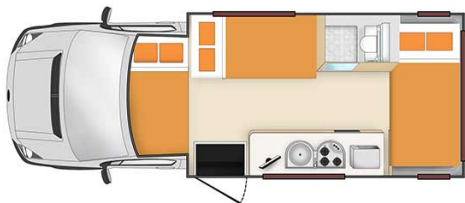

Camping-car Haka Deluxe Nouvelle-Zélande

Modèle standard

<p>Descriptions</p>	<p>Ce campervan certifié "Self-Contained" possède une cuisine équipée avec micro-ondes, gazinière et réfrigérateur. Profitez de la liberté d'avoir des toilettes, une douche et de la climatisation à bord.</p> <p>Les plans, dimensions et agencements ci-contre sont indicatifs et peuvent varier, sans préavis.</p>
<p>Caractéristiques</p>	<p>Haka Deluxe Couchages : 6 (6 places assises) Véhicule certifié "Self Contained" Attention les enfants de moins de 6 mois ne peuvent pas voyager dans ce véhicule. Motorisation Diesel Transmission automatique Direction assistée ABS & Airbags Passage entre la partie habitable et la cabine conducteur Caméra de recul Modèle de 3 ans maximum</p>
<p>Carburant</p>	<p>Diesel Consommation approximative : 14 L/100km</p>