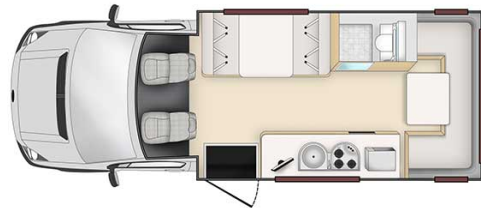

Camping-car Haka Deluxe Nouvelle-Zélande

Modèle standard

Descriptions	Ce campervan certifié "Self-Contained" possède une cuisine équipée avec micro-ondes, gazinière et réfrigérateur. Profitez de la liberté d'avoir des toilettes, une douche et de la climatisation à bord. Les plans, dimensions et agencements ci-contre sont indicatifs et peuvent varier, sans préavis.
Caractéristiques	Haka Deluxe Couchages : 6 (6 places assises) Véhicule certifié "Self Contained" Attention les enfants de moins de 6 mois ne peuvent pas voyager dans ce véhicule. Motorisation Diesel Transmission automatique Direction assistée ABS & Airbags Passage entre la partie habitable et la cabine conducteur Caméra de recul Modèle de 3 ans maximum
Carburant	Diesel Consommation approximative : 14 L/100km