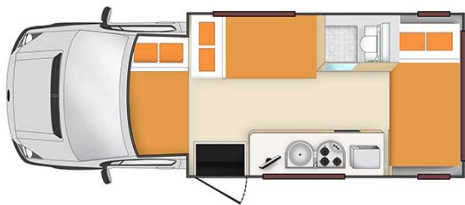

Camping-car Haka Deluxe Nouvelle-Zélande

Modèle standard

<p>Descriptions</p>	<p>Ce campervan certifié "Self-Contained" possède une cuisine équipée avec micro-ondes, gazinière et réfrigérateur. Profitez de la liberté d'avoir des toilettes, une douche et de la climatisation à bord.</p> <p>Les plans, dimensions et agencements ci-contre sont indicatifs et peuvent varier, sans préavis.</p>
<p>Caractéristiques</p>	<p>Haka Deluxe Couchages : 6 (6 places assises) Véhicule certifié "Self Contained" Attention les enfants de moins de 6 mois ne peuvent pas voyager dans ce véhicule. Motorisation Diesel Transmission automatique Direction assistée ABS & Airbags Passage entre la partie habitable et la cabine conducteur Caméra de recul Modèle de 3 ans maximum</p>
<p>Carburant</p>	<p>Diesel Consommation approximative : 14 L/100km</p>