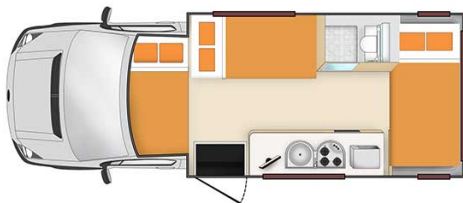

Camping-car Haka Deluxe Nouvelle-Zélande

Modèle standard

<p>Descriptions</p>	<p>Ce campervan certifié "Self-Contained" possède une cuisine équipée avec micro-ondes, gazinière et réfrigérateur. Profitez de la liberté d'avoir des toilettes, une douche et de la climatisation à bord.</p> <p>Les plans, dimensions et agencements ci-contre sont indicatifs et peuvent varier, sans préavis.</p>
<p>Caractéristiques</p>	<p>Haka Deluxe Couchages : 6 (6 places assises) Véhicule certifié "Self Contained" Attention les enfants de moins de 6 mois ne peuvent pas voyager dans ce véhicule. Motorisation Diesel Transmission automatique Direction assistée ABS & Airbags Passage entre la partie habitable et la cabine conducteur Caméra de recul Modèle de 3 ans maximum</p>
<p>Carburant</p>	<p>Diesel Consommation approximative : 14 L/100km</p>