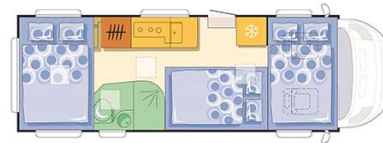

Camping-car Haka Deluxe Nouvelle-Zélande

Modèle standard

<p>Descriptions</p>	<p>Ce campervan certifié "Self-Contained" possède une cuisine équipée avec micro-ondes, gazinière et réfrigérateur. Profitez de la liberté d'avoir des toilettes, une douche et de la climatisation à bord.</p> <p>Les plans, dimensions et agencements ci-contre sont indicatifs et peuvent varier, sans préavis.</p>
<p>Caractéristiques</p>	<p>Haka Deluxe Couchages : 6 (6 places assises) Véhicule certifié "Self Contained" Attention les enfants de moins de 6 mois ne peuvent pas voyager dans ce véhicule. Motorisation Diesel Transmission automatique Direction assistée ABS & Airbags Passage entre la partie habitable et la cabine conducteur Caméra de recul Modèle de 3 ans maximum</p>
<p>Carburant</p>	<p>Diesel Consommation approximative : 14 L/100km</p>