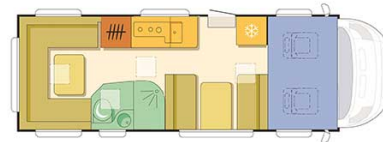

Camping-car Haka Deluxe Nouvelle-Zélande

Modèle standard

Descriptions	Ce campervan certifié "Self-Contained" possède une cuisine équipée avec micro-ondes, gazinière et réfrigérateur. Profitez de la liberté d'avoir des toilettes, une douche et de la climatisation à bord. Les plans, dimensions et agencements ci-contre sont indicatifs et peuvent varier, sans préavis.
Caractéristiques	Haka Deluxe Couchages : 6 (6 places assises) Véhicule certifié "Self Contained" Attention les enfants de moins de 6 mois ne peuvent pas voyager dans ce véhicule. Motorisation Diesel Transmission automatique Direction assistée ABS & Airbags Passage entre la partie habitable et la cabine conducteur Caméra de recul Modèle de 3 ans maximum
Carburant	Diesel Consommation approximative : 14 L/100km