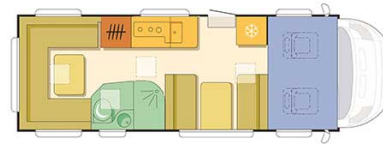

Camping-car Haka Deluxe Nouvelle-Zélande

Modèle standard

<p>Descriptions</p>	<p>Ce campervan certifié "Self-Contained" possède une cuisine équipée avec micro-ondes, gazinière et réfrigérateur. Profitez de la liberté d'avoir des toilettes, une douche et de la climatisation à bord.</p> <p>Les plans, dimensions et agencements ci-contre sont indicatifs et peuvent varier, sans préavis.</p>
<p>Caractéristiques</p>	<p>Haka Deluxe Couchages : 6 (6 places assises) Véhicule certifié "Self Contained" Attention les enfants de moins de 6 mois ne peuvent pas voyager dans ce véhicule. Motorisation Diesel Transmission automatique Direction assistée ABS & Airbags Passage entre la partie habitable et la cabine conducteur Caméra de recul Modèle de 3 ans maximum</p>
<p>Carburant</p>	<p>Diesel Consommation approximative : 14 L/100km</p>