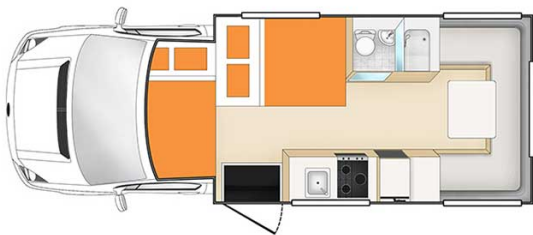

Camping-car Haka Camper Nouvelle-Zélande

Modèle standard

<p>Descriptions</p>	<p>De grands lits, douche, WC et cuisine toutes les installations nécessaires pour transformer ce véhicule certifié "Self-Contained" en un studio sur roues.</p> <p>Les plans, dimensions et agencements ci-contre sont indicatifs et peuvent varier, sans préavis.</p>
<p>Caractéristiques</p>	<p>Haka Camper Couchages : 4 (4 places assises) Véhicule certifié "Self Contained" Attention les enfants de moins de 6 mois ne peuvent pas voyager dans ce véhicule Motorisation Diesel Transmission automatique Direction assistée ABS & Airbag Passage entre la partie habitable et la cabine conducteur Caméra de recul Modèle de 3 ans maximum</p>
<p>Carburant</p>	<p>Diesel Consommation approximative : 14 L/100km</p>