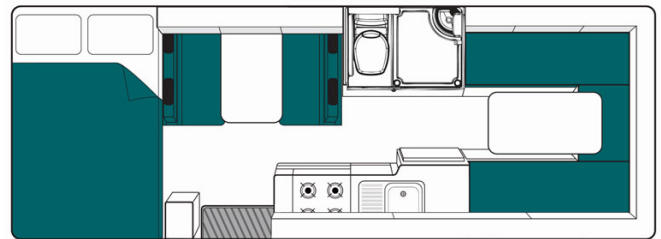

Camping-car Maori River Nouvelle-Zélande

Modèle deluxe

Descriptions	Le Maori River, certifié "Self-Contained" a été pensé pour vous et vos enfants. Il est équipé d'un grand réfrigérateur, et d'un réservoir d'eau dimensionnés pour une famille. Plusieurs modèles pourront être proposées pour le Maori River, ainsi les dimensions et agencements peuvent varier.
Caractéristiques	Maori River Couchages : 6 (6 places assises) Véhicule certifié "Self Contained" Châssis Mercedes-Benz ou Volkswagen Motorisation turbo diesel 2.2-3.0 L Transmission automatique Passage entre la partie habitable et la cabine conducteur Caméra de recul Auvent Modèle de 2 ans et demi maximum
Carburant	Diesel