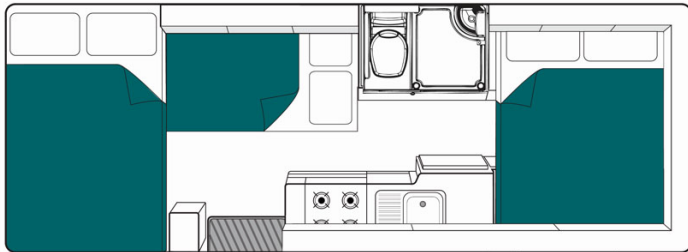

Camping-car Maori River Nouvelle-Zélande

Modèle deluxe

<p>Descriptions</p>	<p>Le Maori River, certifié "Self-Contained" a été pensé pour vous et vos enfants. Il est équipé d'un grand réfrigérateur, et d'un réservoir d'eau dimensionnés pour une famille.</p> <p>Plusieurs modèles pourront être proposées pour le Maori River, ainsi les dimensions et agencements peuvent varier.</p>
<p>Caractéristiques</p>	<p>Maori River Couchages : 6 (6 places assises) Véhicule certifié "Self Contained" Châssis Mercedes-Benz ou Volkswagen Motorisation turbo diesel 2.2-3.0 L Transmission automatique Passage entre la partie habitable et la cabine conducteur Caméra de recul Auvent Modèle de 2 ans et demi maximum</p>
<p>Carburant</p>	<p>Diesel</p>