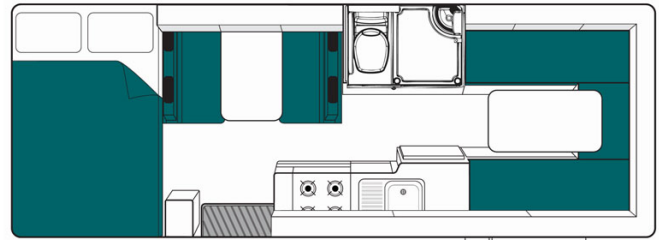

Camping-car Koala River Australie

Modèle deluxe

<p>Descriptions</p>	<p>Le Koala River a été pensé pour vous et vos enfants. Il est équipé d'un grand réfrigérateur, et d'un réservoir d'eau dimensionnés pour une famille.</p> <p>Plusieurs modèles pourront être proposées pour le Koala River, ainsi les dimensions et agencements peuvent varier.</p>
<p>Caractéristiques</p>	<p>Koala River Couchages : 6 (6 places assises) Véhicule Mercedes ou Volkswagen Motorisation turbo diesel 2.2-3.0 L Transmission automatique Passage entre la partie habitable et la cabine conducteur Caméra de recul Auvent Modèle de 2 ans maximum</p>
<p>Carburant</p>	<p>Diesel</p>
<p>Dimensions</p>	<p>Longueur : 7.20-7.25 m Largeur : 2.25 m Hauteur : 3.30-3.40 m Hauteur intérieure : 2.15 m</p>