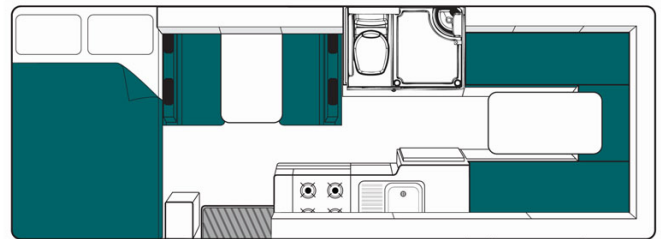

Camping-car Koala River Australie

Modèle deluxe

<p>Descriptions</p>	<p>Le Koala River a été pensé pour vous et vos enfants. Il est équipé d'un grand réfrigérateur, et d'un réservoir d'eau dimensionnés pour une famille.</p> <p>Plusieurs modèles pourront être proposées pour le Koala River, ainsi les dimensions et agencements peuvent varier.</p>
<p>Caractéristiques</p>	<p>Koala River Couchages : 6 (6 places assises) Véhicule Mercedes ou Volkswagen Motorisation turbo diesel 2.2-3.0 L Transmission automatique Passage entre la partie habitable et la cabine conducteur Caméra de recul Auvent Modèle de 2 ans maximum</p>
<p>Carburant</p>	<p>Diesel</p>
<p>Dimensions</p>	<p>Longueur : 7.20-7.25 m Largeur : 2.25 m Hauteur : 3.30-3.40 m Hauteur intérieure : 2.15 m</p>