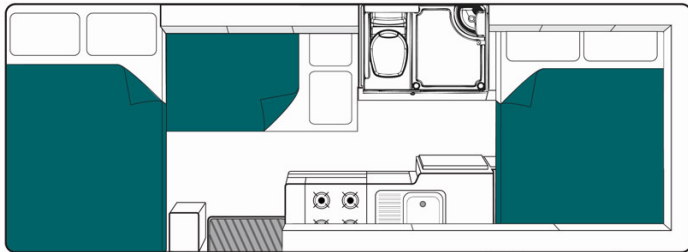

Camping-car Koala River Australie

Modèle deluxe

<p>Descriptions</p>	<p>Le Koala River a été pensé pour vous et vos enfants. Il est équipé d'un grand réfrigérateur, et d'un réservoir d'eau dimensionnés pour une famille.</p> <p>Plusieurs modèles pourront être proposées pour le Koala River, ainsi les dimensions et agencements peuvent varier.</p>
<p>Caractéristiques</p>	<p>Koala River Couchages : 6 (6 places assises) Véhicule Mercedes ou Volkswagen Motorisation turbo diesel 2.2-3.0 L Transmission automatique Passage entre la partie habitable et la cabine conducteur Caméra de recul Auvent Modèle de 2 ans maximum</p>
<p>Carburant</p>	<p>Diesel</p>
<p>Dimensions</p>	<p>Longueur : 7.20-7.25 m Largeur : 2.25 m Hauteur : 3.30-3.40 m Hauteur intérieure : 2.15 m</p>