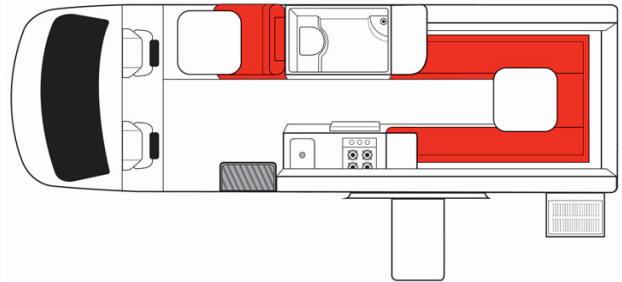

# Profilé Boomerang Deuce Australie

Modèle budget

Descriptions	Ce campervan comprend une douche et des toilettes afin d'avoir le nécessaire pour apprécier votre road trip en Australie.  Plusieurs modèles pourront être proposées pour le Boomerang Deuce, ainsi les dimensions et agencements peuvent varier.
Caractéristiques	<b>Boomerang Deuce</b> Couchages : 2 (2 places assises) Motorisation diesel Transmission automatique <b>Modèle de 4 ans minimum</b>
Carburant	Diesel
Dimensions	Longueur : 7.00m Largeur : 2.04 m Hauteur : 2.80 m Hauteur intérieure : 1.90m
Occupant	2 couchages et 2 places assises
Réserves	Réservoir carburant : 75 L Réservoir eau propre Réservoir eau grise Bouteille de gaz