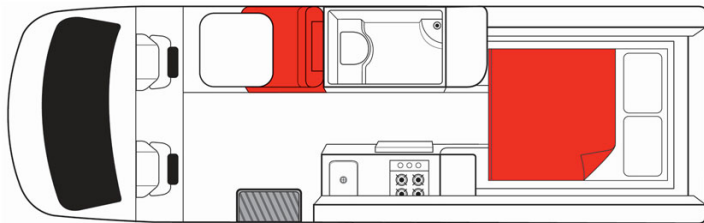

Profilé Boomerang Deuce Australie

Modèle budget

Descriptions	Ce campervan comprend une douche et des toilettes afin d'avoir le nécessaire pour apprécier votre road trip en Australie. Plusieurs modèles pourront être proposées pour le Boomerang Deuce, ainsi les dimensions et agencements peuvent varier.
Caractéristiques	Boomerang Deuce Couchages : 2 (2 places assises) Motorisation diesel Transmission automatique Modèle de 4 ans minimum
Carburant	Diesel
Dimensions	Longueur : 7.00m Largeur : 2.04 m Hauteur : 2.80 m Hauteur intérieure : 1.90m
Occupant	2 couchages et 2 places assises
Réserves	Réservoir carburant : 75 L Réservoir eau propre Réservoir eau grise Bouteille de gaz