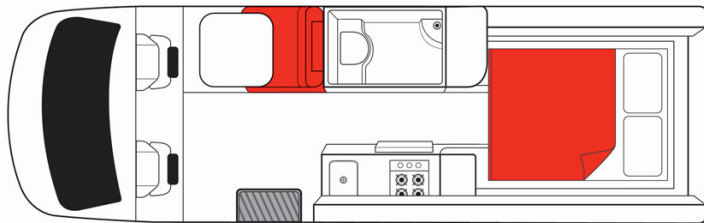

Profilé Boomerang Deuce Australie

Modèle budget

Descriptions	<p>Ce campervan comprend une douche et des toilettes afin d'avoir le nécessaire pour apprécier votre road trip en Australie.</p> <p>Plusieurs modèles pourront être proposées pour le Boomerang Deuce, ainsi les dimensions et agencements peuvent varier.</p>
Caractéristiques	<p>Boomerang Deuce Couchages : 2 (2 places assises) Motorisation diesel Transmission automatique Modèle de 4 ans minimum</p>
Carburant	Diesel
Dimensions	Longueur : 7.00m Largeur : 2.04 m Hauteur : 2.80 m Hauteur intérieure : 1.90m
Occupant	2 couchages et 2 places assises
Réserves	Réservoir carburant : 75 L Réservoir eau propre Réservoir eau grise Bouteille de gaz