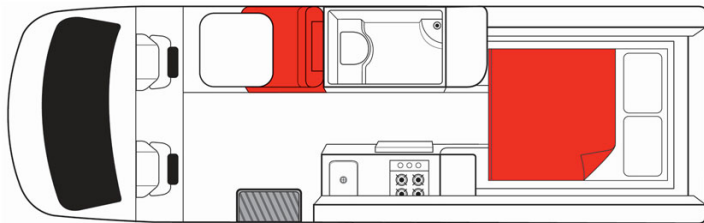

# Profilé Boomerang Deuce Australie

Modèle budget

Descriptions	Ce campervan comprend une douche et des toilettes afin d'avoir le nécessaire pour apprécier votre road trip en Australie.  Plusieurs modèles pourront être proposées pour le Boomerang Deuce, ainsi les dimensions et agencements peuvent varier.
Caractéristiques	<b>Boomerang Deuce</b> Couchages : 2 (2 places assises) Motorisation diesel Transmission automatique <b>Modèle de 4 ans minimum</b>
Carburant	Diesel
Dimensions	Longueur : 7.00m Largeur : 2.04 m Hauteur : 2.80 m Hauteur intérieure : 1.90m
Occupant	2 couchages et 2 places assises
Réserves	Réservoir carburant : 75 L Réservoir eau propre Réservoir eau grise Bouteille de gaz