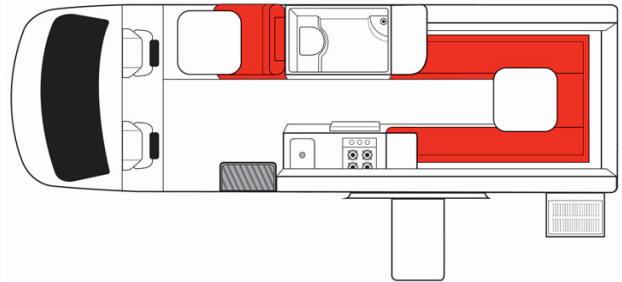

Profilé Boomerang Deuce Australie

Modèle budget

Descriptions	Ce campervan comprend une douche et des toilettes afin d'avoir le nécessaire pour apprécier votre road trip en Australie. Plusieurs modèles pourront être proposées pour le Boomerang Deuce, ainsi les dimensions et agencements peuvent varier.
Caractéristiques	Boomerang Deuce Couchages : 2 (2 places assises) Motorisation diesel Transmission automatique Modèle de 4 ans minimum
Carburant	Diesel
Dimensions	Longueur : 7.00m Largeur : 2.04 m Hauteur : 2.80 m Hauteur intérieure : 1.90m
Occupant	2 couchages et 2 places assises
Réserves	Réservoir carburant : 75 L Réservoir eau propre Réservoir eau grise Bouteille de gaz