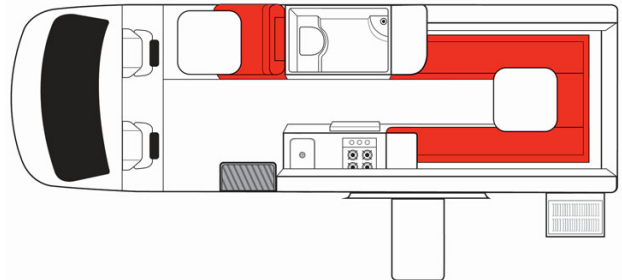

Profilé Boomerang Deuce Australie

Modèle budget

Descriptions	Ce campervan comprend une douche et des toilettes afin d'avoir le nécessaire pour apprécier votre road trip en Australie. Plusieurs modèles pourront être proposées pour le Boomerang Deuce, ainsi les dimensions et agencements peuvent varier.
Caractéristiques	Boomerang Deuce Couchages : 2 (2 places assises) Motorisation diesel Transmission automatique Modèle de 4 ans minimum
Carburant	Diesel
Dimensions	Longueur : 7.00m Largeur : 2.04 m Hauteur : 2.80 m Hauteur intérieure : 1.90m
Occupant	2 couchages et 2 places assises
Réserves	Réservoir carburant : 75 L Réservoir eau propre Réservoir eau grise Bouteille de gaz