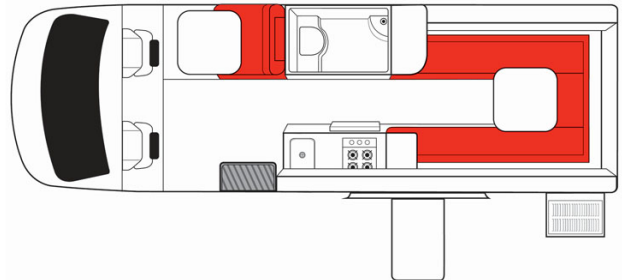

Profilé Boomerang Deuce Australie

Modèle budget

Descriptions	<p>Ce campervan comprend une douche et des toilettes afin d'avoir le nécessaire pour apprécier votre road trip en Australie.</p> <p>Plusieurs modèles pourront être proposées pour le Boomerang Deuce, ainsi les dimensions et agencements peuvent varier.</p>
Caractéristiques	<p>Boomerang Deuce Couchages : 2 (2 places assises) Motorisation diesel Transmission automatique Modèle de 4 ans minimum</p>
Carburant	Diesel
Dimensions	Longueur : 7.00m Largeur : 2.04 m Hauteur : 2.80 m Hauteur intérieure : 1.90m
Occupant	2 couchages et 2 places assises
Réserves	Réservoir carburant : 75 L Réservoir eau propre Réservoir eau grise Bouteille de gaz