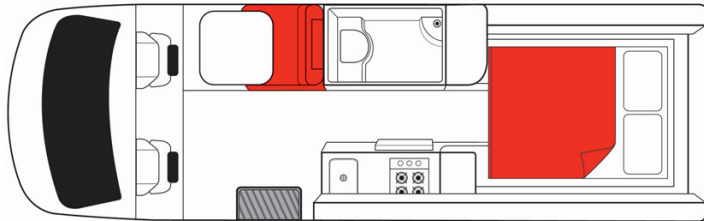

Profilé Boomerang Deuce Australie

Modèle budget

Descriptions	Ce campervan comprend une douche et des toilettes afin d'avoir le nécessaire pour apprécier votre road trip en Australie. Plusieurs modèles pourront être proposées pour le Boomerang Deuce, ainsi les dimensions et agencements peuvent varier.
Caractéristiques	Boomerang Deuce Couchages : 2 (2 places assises) Motorisation diesel Transmission automatique Modèle de 4 ans minimum
Carburant	Diesel
Dimensions	Longueur : 7.00m Largeur : 2.04 m Hauteur : 2.80 m Hauteur intérieure : 1.90m
Occupant	2 couchages et 2 places assises
Réserves	Réservoir carburant : 75 L Réservoir eau propre Réservoir eau grise Bouteille de gaz