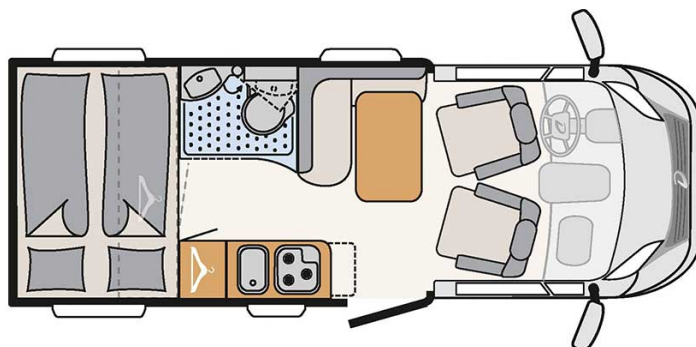

# Profilé Iceberg Compact Plus Islande

Modèle standard

Descriptions	<p>mise à jour 12/2023</p> <p>Un camping-car compact semi-intégré, facile à manœuvrer, idéal pour les trajets en ville et les endroits isolés, avec deux lits et quatre sièges.</p> <p><b>Note importante – Nous vous informons que les véhicules de location représentés ne sont pas contractuels et sont uniquement montrés à titre d'exemple pour chaque catégorie de véhicules !</b></p>
Caractéristiques	<p><b>Iceberg Compact Plus</b></p> <p>Couchages : 2</p> <p>Motorisation : 2.2L 103kW/140PS Diesel</p> <p>Transmission manuelle</p> <p>Direction assistée</p> <p>Servofrein</p> <p>Passage cellule à la cabine conducteur</p>
Carburant	<p>Diesel</p> <p>Consommation approximative : 8 à 11 L/100 km</p>

Dimensions	Longueur : 6.65 m Largeur : 2.14 m Hauteur : 2.87 m Hauteur intérieure : 1.95 m
Occupant	2
Réserves	Réservoir eau propre : 116 L Réservoir eau grise : 92 L Réservoir carburant : 90 L Bouteille de gaz (propane) : maximum 2 x 11 kg
Lits	Lits arrières : 200 cm x 70 cm et 195 cm x 80 cm
Cuisine	Réfrigérateur 89 L Freezer 11 L Cuisinière 3 feux
Douche/toilette	Douche Toilettes Lavabo Alimentation en eau chaude et eau froide
Chauffage & Climatisation	Climatisation dans la cabine conducteur Chauffage au gaz
Alimentation & Energie	<b>Gaz (propane).</b> Permet de faire fonctionner lorsque le véhicule n'est pas branché au secteur, le réfrigérateur, le chauffe-eau et le chauffage. <b>Branchement "hook up" 230V</b> <b>Batterie auxiliaire.</b> Permet de faire fonctionner les lumières, la pompe électrique. Elle a une autonomie d'environ 12h et se recharge en roulant ou en étant branchée. <b>Allume-cigare.</b> Pensez à prendre des adaptateurs pour recharger les petits appareils électriques type téléphone ou appareil photo.
Equipements complémentaires	Auvent Porte-vélos (max. 60kg) Deux attaches pour siège enfant avec 3 points de fixations