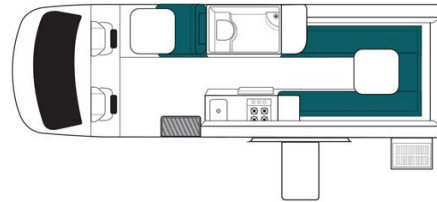

Profilé Koala Ultima Plus Australie

Modèle deluxe

Descriptions	<p>Le Koala Ultima Plus est parfait pour voyager à trois. Idéal pour deux adultes et 1 enfant, un troisième siège est positionné directement derrière le conducteur, de telle sorte à ce que votre enfant soit proche de vous pendant le voyage. Complet avec cuisine et salle de bain, l'Ultima Plus est également livré avec un barbecue.</p> <p>Plusieurs modèles pourront être proposées pour le Koala Ultima Plus, ainsi les dimensions et agencements peuvent varier.</p>
Caractéristiques	<p>Koala Ultima Plus Couchages : 3 (idéal pour 2 adultes et 1 enfant) Véhicule Mercedes ou Volkswagen Motorisation turbo diesel 2.2 L Transmission automatique Passage entre la partie habitable et la cabine conducteur Modèle de 2 ans maximum</p>
Carburant	Diesel
Dimensions	Longueur : 7.00 m Largeur : 2.04 m Hauteur : 2.80 m Hauteur intérieure : 1.90 m