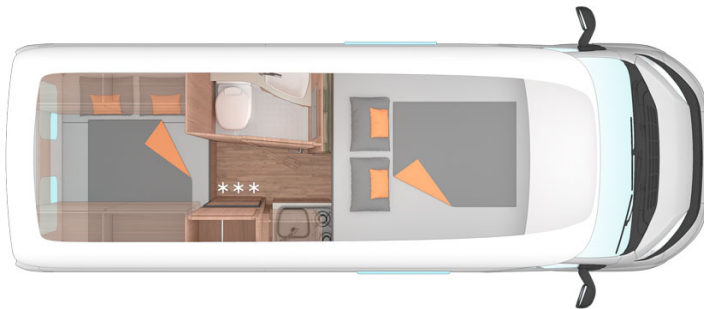

Profilé St Patrick Vista Irlande

Modèle standard

<p>Descriptions</p>	<p>Très compact et bien équipé, ce profilé 4 personnes offre à ses voyageurs 2 lits doubles, cuisine et salle de bain, le tout dans un design moderne.</p> <p>Toutes les dimensions et caractéristiques peuvent être sujettes à modification.</p>
<p>Caractéristiques</p>	<p>St Patrick Vista Couchages : 4 (4 places assises) Motorisation diesel 2.3 L, 130 chevaux Châssis Fiat Ducato 120 MultiJet Transmission manuelle 6 vitesses Direction assistée Limitateur de vitesse Airbags Caméra de recul GPS Passage interne à la cabine conducteur Porte-vélo</p>
<p>Carburant</p>	<p>Diesel Consommation approximative : 9.5 L/100km</p>