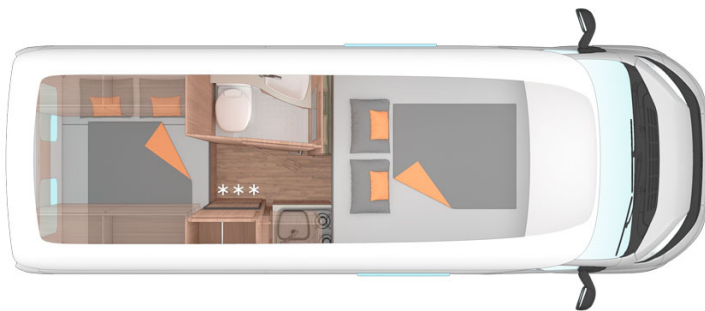

Profilé St Patrick Vista Irlande

Modèle standard

<p>Descriptions</p>	<p>Très compact et bien équipé, ce profilé 4 personnes offre à ses voyageurs 2 lits doubles, cuisine et salle de bain, le tout dans un design moderne.</p> <p>Toutes les dimensions et caractéristiques peuvent être sujettes à modification.</p>
<p>Caractéristiques</p>	<p>St Patrick Vista Couchages : 4 (4 places assises) Motorisation diesel 2.3 L, 130 chevaux Châssis Fiat Ducato 120 MultiJet Transmission manuelle 6 vitesses Direction assistée Limitateur de vitesse Airbags Caméra de recul GPS Passage interne à la cabine conducteur Porte-vélo</p>
<p>Carburant</p>	<p>Diesel Consommation approximative : 9.5 L/100km</p>