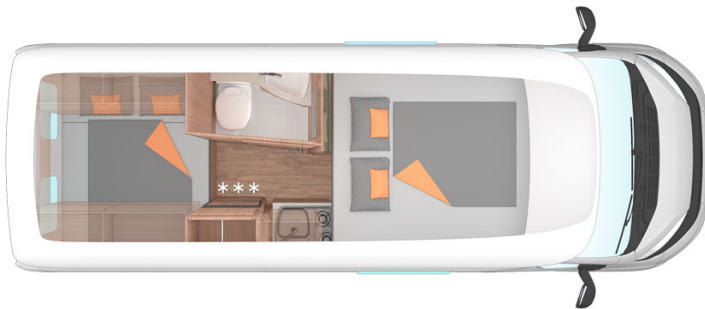

Profilé St Patrick Vista Irlande

Modèle standard

<p>Descriptions</p>	<p>Très compact et bien équipé, ce profilé 4 personnes offre à ses voyageurs 2 lits doubles, cuisine et salle de bain, le tout dans un design moderne.</p> <p>Toutes les dimensions et caractéristiques peuvent être sujettes à modification.</p>
<p>Caractéristiques</p>	<p>St Patrick Vista Couchages : 4 (4 places assises) Motorisation diesel 2.3 L, 130 chevaux Châssis Fiat Ducato 120 MultiJet Transmission manuelle 6 vitesses Direction assistée Limitateur de vitesse Airbags Caméra de recul GPS Passage interne à la cabine conducteur Porte-vélo</p>
<p>Carburant</p>	<p>Diesel Consommation approximative : 9.5 L/100km</p>