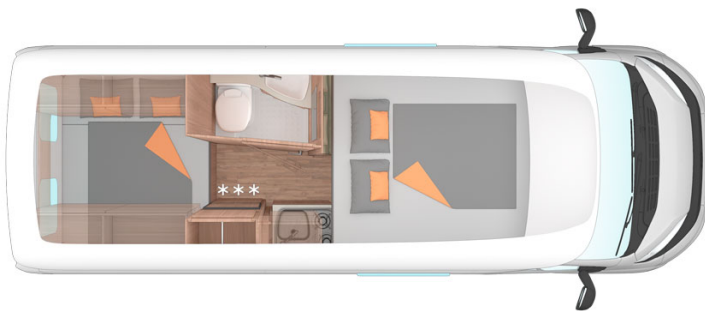

# Profilé St Patrick Vista Irlande

Modèle standard

<p>Descriptions</p>	<p>Très compact et bien équipé, ce profilé 4 personnes offre à ses voyageurs 2 lits doubles, cuisine et salle de bain, le tout dans un design moderne.</p> <p>Toutes les dimensions et caractéristiques peuvent être sujettes à modification.</p>
<p>Caractéristiques</p>	<p><b>St Patrick Vista</b>                  Couchages : 4 (4 places assises)                  Motorisation diesel 2.3 L, 130 chevaux                  Châssis Fiat Ducato 120 MultiJet                  Transmission manuelle 6 vitesses                  Direction assistée                  Limitateur de vitesse                  Airbags                  Caméra de recul                  GPS                  Passage interne à la cabine conducteur                  Porte-vélo</p>
<p>Carburant</p>	<p>Diesel                  Consommation approximative : 9.5 L/100km</p>