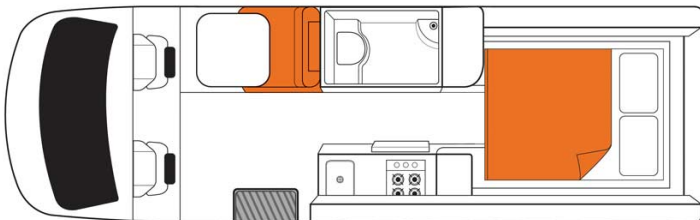

Profilé Kiwi Venturer Nouvelle-Zélande

Modèle standard

<p>Descriptions</p>	<p>Configurations de couchage flexibles et spacieuses – la conception intelligente en « U » de l'arrière permet de nombreuses configurations de couchage. Certifié "Self-Contained".</p> <p>Plusieurs modèles pourront être proposées pour le Kiwi Venturer, ainsi les dimensions et agencements peuvent varier.</p>
<p>Caractéristiques</p>	<p>Kiwi Venturer Couchages : 2 (2 places assises) Véhicule certifié "Self Contained" Motorisation turbo diesel Châssis Mercedes Benz ou Volkswagen Transmission automatique Passage interne de la cellule à la cabine conducteur Caméra de recul Modèle de 5 ans maximum</p>
<p>Carburant</p>	<p>Diesel</p>
<p>Dimensions</p>	<p>Longueur : 7.00 m Largeur : 2.04 m Hauteur : 2.80 m Hauteur intérieure : 1.90 m</p>