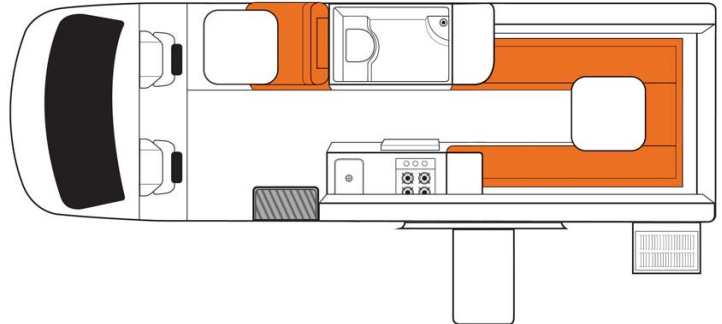

Profilé Kiwi Venturer Nouvelle-Zélande

Modèle standard

<p>Descriptions</p>	<p>Configurations de couchage flexibles et spacieuses – la conception intelligente en « U » de l'arrière permet de nombreuses configurations de couchage. Certifié "Self-Contained".</p> <p>Plusieurs modèles pourront être proposées pour le Kiwi Venturer, ainsi les dimensions et agencements peuvent varier.</p>
<p>Caractéristiques</p>	<p>Kiwi Venturer Couchages : 2 (2 places assises) Véhicule certifié "Self Contained" Motorisation turbo diesel Châssis Mercedes Benz ou Volkswagen Transmission automatique Passage interne de la cellule à la cabine conducteur Caméra de recul Modèle de 5 ans maximum</p>
<p>Carburant</p>	<p>Diesel</p>
<p>Dimensions</p>	<p>Longueur : 7.00 m Largeur : 2.04 m Hauteur : 2.80 m Hauteur intérieure : 1.90 m</p>