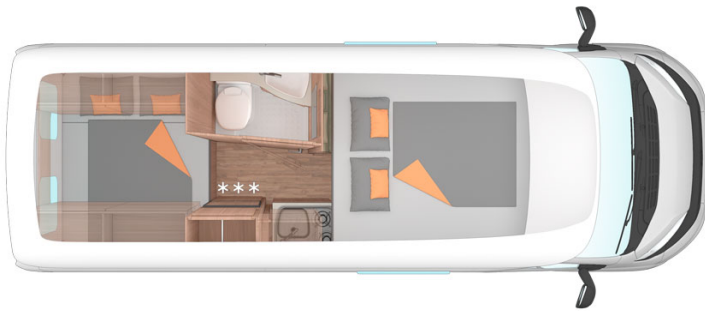

Profilé Magic Vista Angleterre

Modèle standard

<p>Descriptions</p>	<p>Très compact et bien équipé, ce profilé 4 personnes offre à ses voyageurs 2 lits doubles, cuisine et salle de bain, le tout dans un design moderne.</p> <p>Toutes les dimensions et caractéristiques peuvent être sujettes à modification.</p>
<p>Caractéristiques</p>	<p>Magic Vista Couchages : 4 (4 places assises) Motorisation diesel 2.3 L, 130 chevaux Châssis Fiat Ducato 120 MultiJet Transmission manuelle 6 vitesses Direction assistée Limitateur de vitesse Airbags Caméra de recul GPS Passage interne à la cabine conducteur Porte-vélo</p>
<p>Carburant</p>	<p>Diesel Consommation approximative : 9.5 L/100km</p>