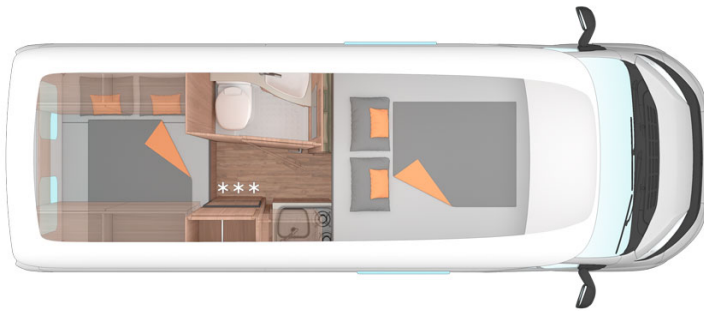

Profilé Magic Vista Angleterre

Modèle standard

<p>Descriptions</p>	<p>Très compact et bien équipé, ce profilé 4 personnes offre à ses voyageurs 2 lits doubles, cuisine et salle de bain, le tout dans un design moderne.</p> <p>Toutes les dimensions et caractéristiques peuvent être sujettes à modification.</p>
<p>Caractéristiques</p>	<p>Magic Vista Couchages : 4 (4 places assises) Motorisation diesel 2.3 L, 130 chevaux Châssis Fiat Ducato 120 MultiJet Transmission manuelle 6 vitesses Direction assistée Limitateur de vitesse Airbags Caméra de recul GPS Passage interne à la cabine conducteur Porte-vélo</p>
<p>Carburant</p>	<p>Diesel Consommation approximative : 9.5 L/100km</p>