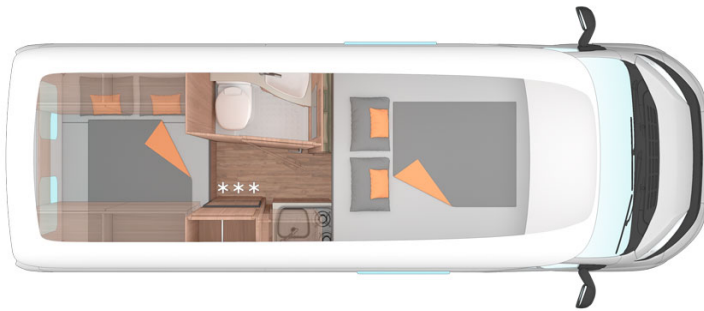

# Profilé Magic Vista Angleterre

Modèle standard

<p>Descriptions</p>	<p>Très compact et bien équipé, ce profilé 4 personnes offre à ses voyageurs 2 lits doubles, cuisine et salle de bain, le tout dans un design moderne.</p> <p>Toutes les dimensions et caractéristiques peuvent être sujettes à modification.</p>
<p>Caractéristiques</p>	<p><b>Magic Vista</b>                  Couchages : 4 (4 places assises)                  Motorisation diesel 2.3 L, 130 chevaux                  Châssis Fiat Ducato 120 MultiJet                  Transmission manuelle 6 vitesses                  Direction assistée                  Limitateur de vitesse                  Airbags                  Caméra de recul                  GPS                  Passage interne à la cabine conducteur                  Porte-vélo</p>
<p>Carburant</p>	<p>Diesel                  Consommation approximative : 9.5 L/100km</p>