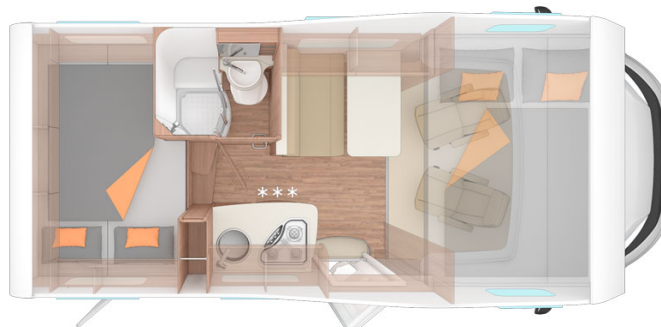

Camping-car St Patrick Vista Plus Irlande

Modèle standard

Descriptions	Luxeux, spacieux, moderne et conçu pour 4 personnes, véhicule tout confort a tout pour vous plaire. Il dispose en plus de grands espaces de rangement. Toutes les dimensions et caractéristiques peuvent être sujettes à modification.
Caractéristiques	St Patrick Vista Plus Couchages : 4 (4 places assises) Motorisation diesel 2.3 L, 130 chevaux Châssis Fiat Ducato 120 MultiJet Transmission manuelle 6 vitesses Direction assistée Limiteur de vitesse Airbags Caméra de recul GPS Passage interne à la cabine conducteur Porte-vélo
Carburant	Diesel Consommation approximative : 9.5 L/100km