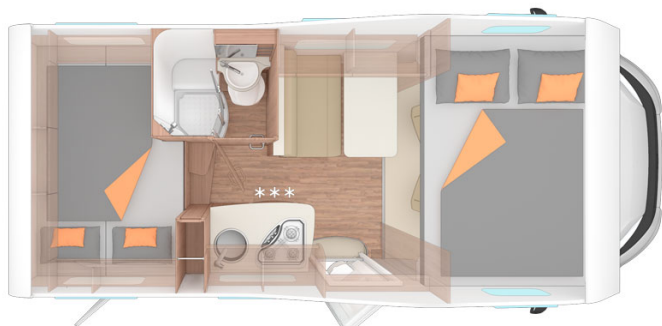

Camping-car St Patrick Vista Plus Irlande

Modèle standard

Descriptions	Luxeux, spacieux, moderne et conçu pour 4 personnes, véhicule tout confort a tout pour vous plaire. Il dispose en plus de grands espaces de rangement. Toutes les dimensions et caractéristiques peuvent être sujettes à modification.
Caractéristiques	St Patrick Vista Plus Couchages : 4 (4 places assises) Motorisation diesel 2.3 L, 130 chevaux Châssis Fiat Ducato 120 MultiJet Transmission manuelle 6 vitesses Direction assistée Limiteur de vitesse Airbags Caméra de recul GPS Passage interne à la cabine conducteur Porte-vélo
Carburant	Diesel Consommation approximative : 9.5 L/100km